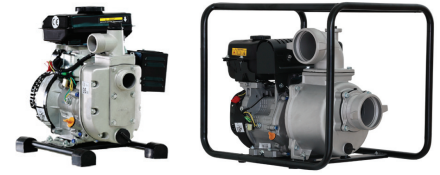

- Excelente capacidad de succión (hasta 6 metros de profundidad)
- Motor naftero 4 Tiempos - ARVEK
- Arranque manual

MODELO	HP	TIPO DE AGUA	IMPULSOR	BOCA DE ASP/DESC	ALTURA MANOMETRICA (metros)										
					2	4	6	8	10	14	18	22	26	30	34
MB 111G	1,3	LIMPIA	CERRADO	1 1/2"	20	16	12	8	6	4	2	0,6	CAUDAL (m³/h)		
MB 223G	3,6	LIMPIA	CERRADO	2"				36	31	25	19	10	0,6		
MB 333G	3,6	LIMPIA	CERRADO	3"				72	66	49	25	0,6			
MB 445G	5,3	SUCIA	ABIERTO	4"	96	89	75	62	54	42	33	21	12	0,6	

Motobombas TRASH - NAFTA

- Motor naftero 4 Tiempos - ARVEK
- Bombea sólidos hasta 60 mm
- Arranque manual

MODELO	HP	TIPO DE AGUA	IMPULSOR	BOCA DE ASP/DESC	ALTURA MANOMETRICA (metros)										
					2	4	6	8	10	14	18	22	26	30	34
MB 334G	4,1	SUCIA	ABIERTO	3"		45	41	38	35	33	30	24	11	0,6	

Motobombas ALTA PRESIÓN - NAFTA

- Excelente capacidad de succión (hasta 6 metros de profundidad)
- Motor naftero 4 Tiempos - ARVEK
- Cuerpo en fundición gris e impulsor de bronce
- Arranque manual

MODELO	HP	TIPO DE AGUA	IMPULSOR	BOCA DE ASP/DESC	ALTURA MANOMETRICA (metros)										
					32	36	40	44	46	48	50	52	54	58	60
MB 235AP	6,5	LIMPIA	CERRADO	1" 1/2 x 1" 1/4	14,5	13,5	13	10,8	10,5	9,5	8,3	7	5,5	2,5	1

Motobombas DIESEL

- Excelente capacidad de succión (hasta 6 metros de profundidad)
- Motor DIESEL monocilindrico - KIPOR
- Apta para el bombeo de sólidos
- Arranque manual

MODELO	HP	TIPO DE AGUA	IMPULSOR	BOCA DE ASP/DESC	ALTURA MANOMETRICA (metros)										
					2	4	6	8	10	14	18	22	24	30	34
KDP 30T	6,7	SUCIA	ABIERTO	3"		55	48	42	38	30	23	12	0,8		
KDP 40T	10	SUCIA	ABIERTO	4"		75	66	57	49	45	40	32	23	.8	