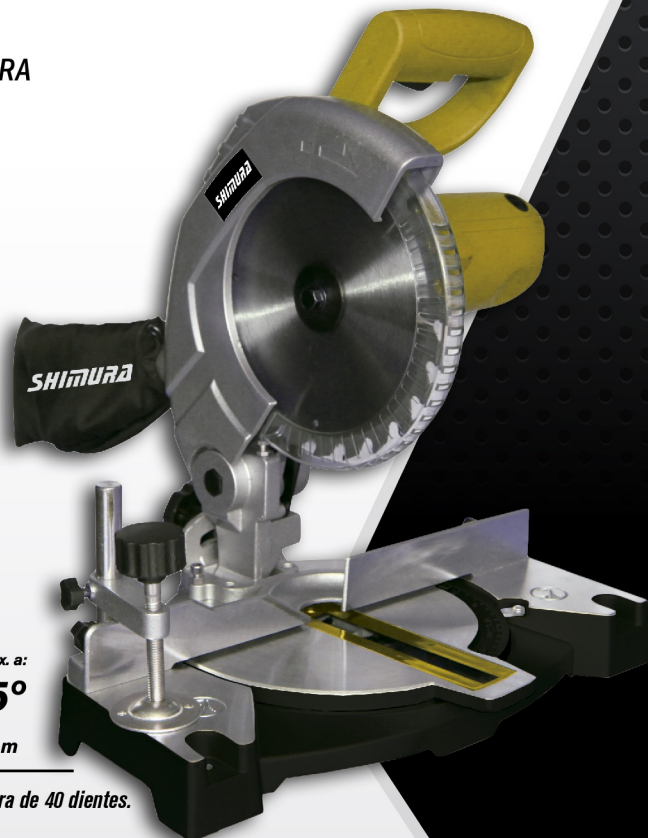

PRODUCTO
SIERRA INGLETEADORA

MODELO
SH-S8

Corte máx. a 90°:

50x120mm

Corte máx. a:

30x80mm

- Con disco para cortar madera de 40 dientes.
- Incluye colector de aserrín.
- Cabezal de sierra inclinable hacia la izquierda para cortes a inglete.

SHIMURA

POWER YOUR NEEDS

TENSIÓN	220V
FRECUENCIA	50Hz
CORRIENTE DE ENTRADA	5,6A
POTENCIA	1250W
VELOCIDAD	4500rpm
DIÁMETRO DEL DISCO	200mm
ÁNGULO DE CORTE BISELADO	0-45°
AISLACIÓN	Clase II
PESO NETO	6Kg
DIMENSIONES DE LA CAJA	475x290x285mm