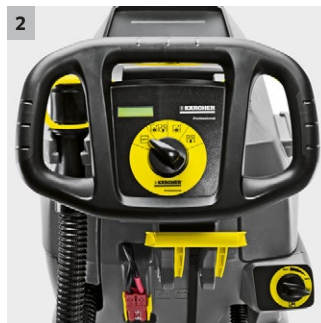

2 Manejo sencillo gracias al panel Easy Operation

- Símbolos autoexplicativos y panel de control sinóptico.
- Fases de preparación cortas.