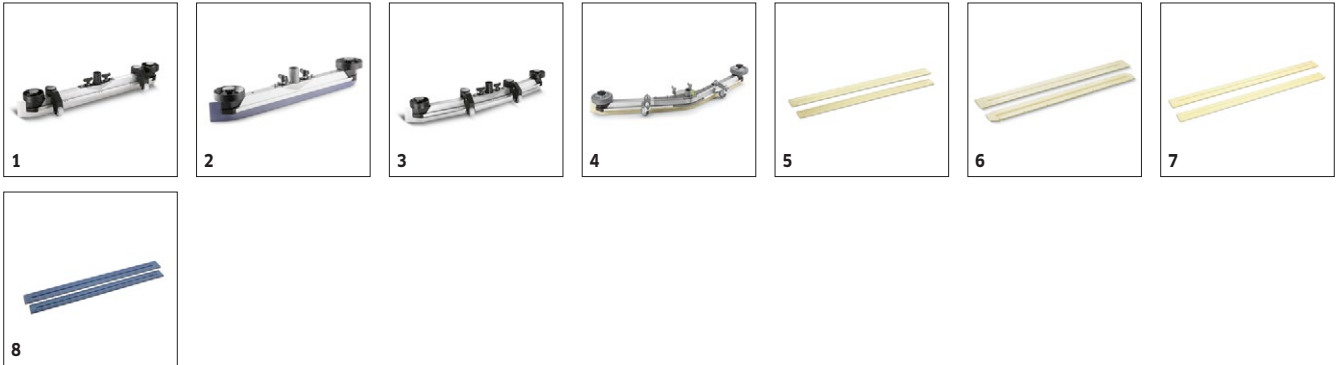

■ Incluido en el equipo de serie.

BD 50/50 C BP CLASSIC

1.127-001.0

KÄRCHER

		Ref. de pedido	Grado de dureza / Tipo de cepillo	Diámetro	Color	Canti- dad	Precio	Boquilla para ranuras	
Cepillos de esponja									
Cepillo de esponja	1	6.369-468.0	blando	508 mm	beis	5 uni- dades			<input type="checkbox"/>
	2	6.369-079.0	semiblando	508 mm	rojo	5 uni- dades			<input type="checkbox"/>
	3	6.369-078.0	semiduro	508 mm	verde	5 uni- dades			<input type="checkbox"/>
	4	6.369-077.0	duro	508 mm	negro	5 uni- dades			<input type="checkbox"/>
	5	6.371-146.0	blando	500 mm	beis / natural	5 uni- dades			<input type="checkbox"/>
Plato impulsor del cepillo de esponja									
Almohadila plato impulsor comple- to STRON	6	4.762-593.0		479 mm		1 uni- dades			<input type="checkbox"/>
Plato impulsor del cepillo de es- ponja	7	4.762-534.0		479 mm		1 uni- dades			<input type="checkbox"/>
Melaminpads									
Almohadila set 2x D 508 Melamin	8	6.371-025.0		508 mm		2 uni- dades			<input type="checkbox"/>

■ Incluido en el equipo de serie.

BD 50/50 C BP CLASSIC

1.127-001.0

KÄRCHER

		Ref. de pedido	Longitud	Color	Canti- dad	Precio	Boquilla para ranuras	
Labio trasero de aspiración completo								
Patín trasero de aspiración	1	4.777-401.0	850 mm	transparente	1 uni- dades			<input type="checkbox"/>
	2	4.777-406.0	850 mm	azul	1 uni- dades			<input type="checkbox"/>
	3	4.777-411.0	850 mm	transparente	1 uni- dades			<input type="checkbox"/>
	4	4.777-079.0	900 mm	transparente	1 uni- dades			<input type="checkbox"/>
Labios de aspiración								
Labios de aspiración	5	6.273-207.0	890 mm	transparente	2 teilig			<input type="checkbox"/>
	6	6.273-229.0	890 mm	transparente	2 teilig			<input type="checkbox"/>
	7	6.273-290.0	890 mm	transparente	2 teilig			<input type="checkbox"/>
	8	6.273-213.0	890 mm	azul	2 teilig			<input type="checkbox"/>