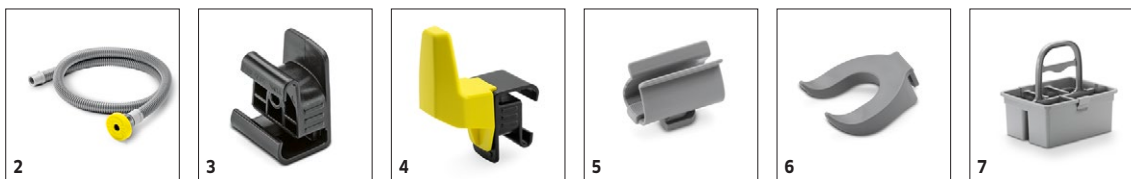

BD 43/35 C EP

1.515-401.0

KÄRCHER

		Ref. de pedido	Longitud	Color	Canti- dad	Precio	Boquilla para ranuras	
Otros								
Juego de montaje ecolzero	1	5.388-133.0			1 uni- dades		Con eco cero para la limpieza de la neutralidad climática: como compensación por el CO2 que se produce mediante el uso de la máquina, apoyamos proyectos de protección del clima en todo el mundo.	☐
	2	6.680-124.0	1,5 m		1 uni- dades		manguera de llenado de 1,500 mm para facilitar el llenado del dispositivo a partir de un grifo de agua. Con accesorio cónico universal para todos los grifos estándar.	☐
Accesorios para la limpieza manual								
Adaptador Homebase	3	5.035-488.0			1 uni- dades		Sujetador para varios ganchos y presillas de la máquina.	☐
Set universal hook	4	4.070-075.0			1 uni- dades		Gancho y kit adaptador para fijación al lavador de carril Home Base seca por Kärcher. Ideal para el almacenamiento con ahorro de espacio de las mangueras (por ejemplo, spray kit accesorio de aspiración) en la máquina.	☐
SopORTE asidero gris	5	6.980-078.0			1 uni- dades		clip de la fregona para la fijación de una fregona a la máquina. Sólo para su uso con el adaptador de Homebase 5,035-488,0.	☐
SopORTE botella	6	6.980-080.0			1 uni- dades		Adecuado para el transporte de botellas de spray - sólo en combinación con el adaptador de 5,035 a 488,0 Home Base.	☐
Set Homebase Box	7	4.035-406.0			1 uni- dades		El kit de la caja ofrece espacio suficiente para botellas de agente de limpieza, junto con tres paños, raspadores, bolsas de basura, guantes de repuesto, etc.	☐

■ Includido en el equipo de serie. ☐