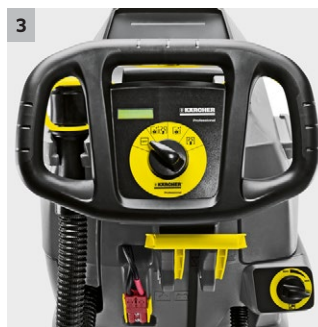

BD 43/35 C Ep

La fregadora BD 43/35 C Ep con cepillos circulares de esponja limpia hasta 1700 m²/h. Útil para limpieza a fondo y una limpieza de mantenimiento económicas; de superficies de hasta 900 m².

1 Elementos de control robustos

- Desarrollado para el uso diario.
- Equipo robusto, de larga vida útil y fiable.

2 Manejo sencillo gracias al panel Easy Operation

- Símbolos autoexplicativos y panel de control sinóptico.
- Fases de preparación cortas.

3 Manejo sencillo gracias al panel Easy Operation

- Símbolos autoexplicativos y panel de control sinóptico.
- Fases de preparación cortas.

4 Equipo pequeño y compacto

- Equipo especialmente manejable.
- Buena visibilidad de la superficie que se debe limpiar.