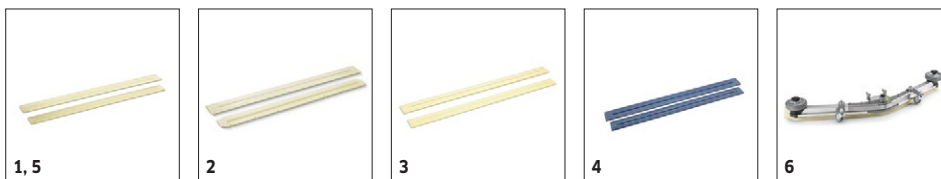

B 60 W BP DOSE (CEPILLO CIRCULAR) 1.384-020.2

		Ref. de pedido	Longitud	Color	Canti- dad	Precio	Boquilla para ranuras	
Labios de aspiración								
Labios de aspiración	1	6.273-207.0	890 mm	transparente	2 teilig			☐
	2	6.273-229.0	890 mm	transparente	2 teilig			☐
	3	6.273-290.0	890 mm	transparente	2 teilig			☐
	4	6.273-213.0	890 mm	azul	2 teilig			☐
Juego de bordes de goma ondulado resiste	5	6.273-023.0	1010 mm	transparente	2 teilig			☐
Labio trasero de aspiración completo								
Patín trasero de aspiración	6	4.777-079.0	900 mm	transparente	1 uni- dades			☐

■ Incluido en el equipo de serie. ☐