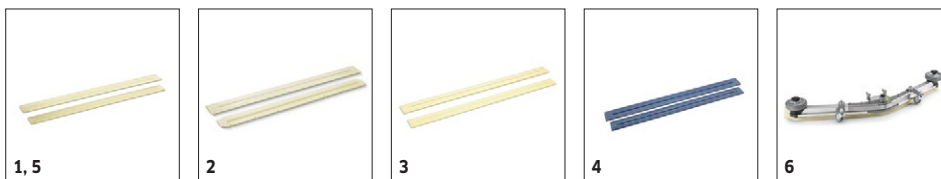

B 60 W BP DOSE (CEPILLO CILINDRICO) 1.384-020.2

KÄRCHER

		Ref. de pedido	Longitud	Color	Canti- dad	Precio	Boquilla para ranuras	
Labios de aspiración								
Labios de aspiración	1	6.273-207.0	890 mm	transparente	2 teilig			☐
	2	6.273-229.0	890 mm	transparente	2 teilig			☐
	3	6.273-290.0	890 mm	transparente	2 teilig			☐
	4	6.273-213.0	890 mm	azul	2 teilig			☐
Juego de bordes de goma ondulado resiste	5	6.273-023.0	1010 mm	transparente	2 teilig			☐
Labio trasero de aspiración completo								
Patín trasero de aspiración	6	4.777-079.0	900 mm	transparente	1 uni- dades			☐

■ Incluido en el equipo de serie. ☐