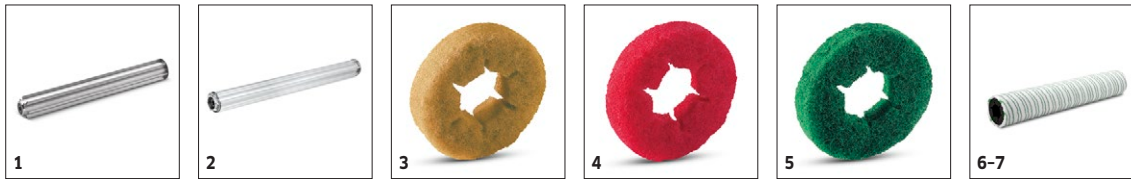

B 60 W BP DOSE (CEPILLO CILINDRICO) 1.384-020.2

KÄRCHER

		Ref. de pedido	Grado de dureza / Tipo de cepillo	Longitud	Diámetro	Color	Precio	Boquilla para ranuras	
Eje de propulsión del cepillo cilíndrico de esponja									
Eje de cepillo cilíndrico de esponja	1	4.762-433.0		638 mm					☐
	2	4.762-432.0		532 mm					☐
Cepillos de esponja									
Cepillo cilíndrico de esponja	3	6.369-454.0	blando		105 mm	amarillo			☐
	4	6.369-456.0	medio		105 mm	rojo			☐
	5	6.369-455.0	duro		105 mm	verde			☐
Eje de propulsión para cepillos de microfibra									
Cepillo cilíndrico de microfibras	6	4.114-006.0	cerdas microfibra	638 mm	105 mm	verde claro			☐
	7	4.114-005.0	cerdas microfibra	532 mm	105 mm	verde claro			☐

■ Incluido en el equipo de serie. ☐