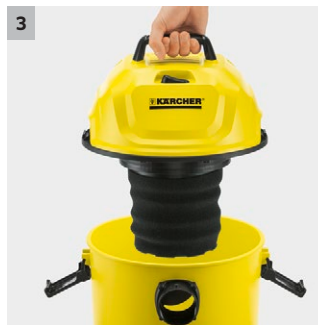

## WD 1 \*AR

La aspiradora WD 1 es una aspiradora móvil multipropósito. Tiene un sistema de cierre Pull-Push que permite bloquear y desbloquear con facilidad el recipiente para la suciedad. Función de soplado. Aspira polvo y líquido.

**1 Práctico almacenaje de accesorios y cables**

- Almacenaje seguro, compacto y al alcance de la mano de los accesorios incluidos.

**2 Práctica función de soplado**

- La práctica función de soplado es muy útil allí donde no se puede aspirar.