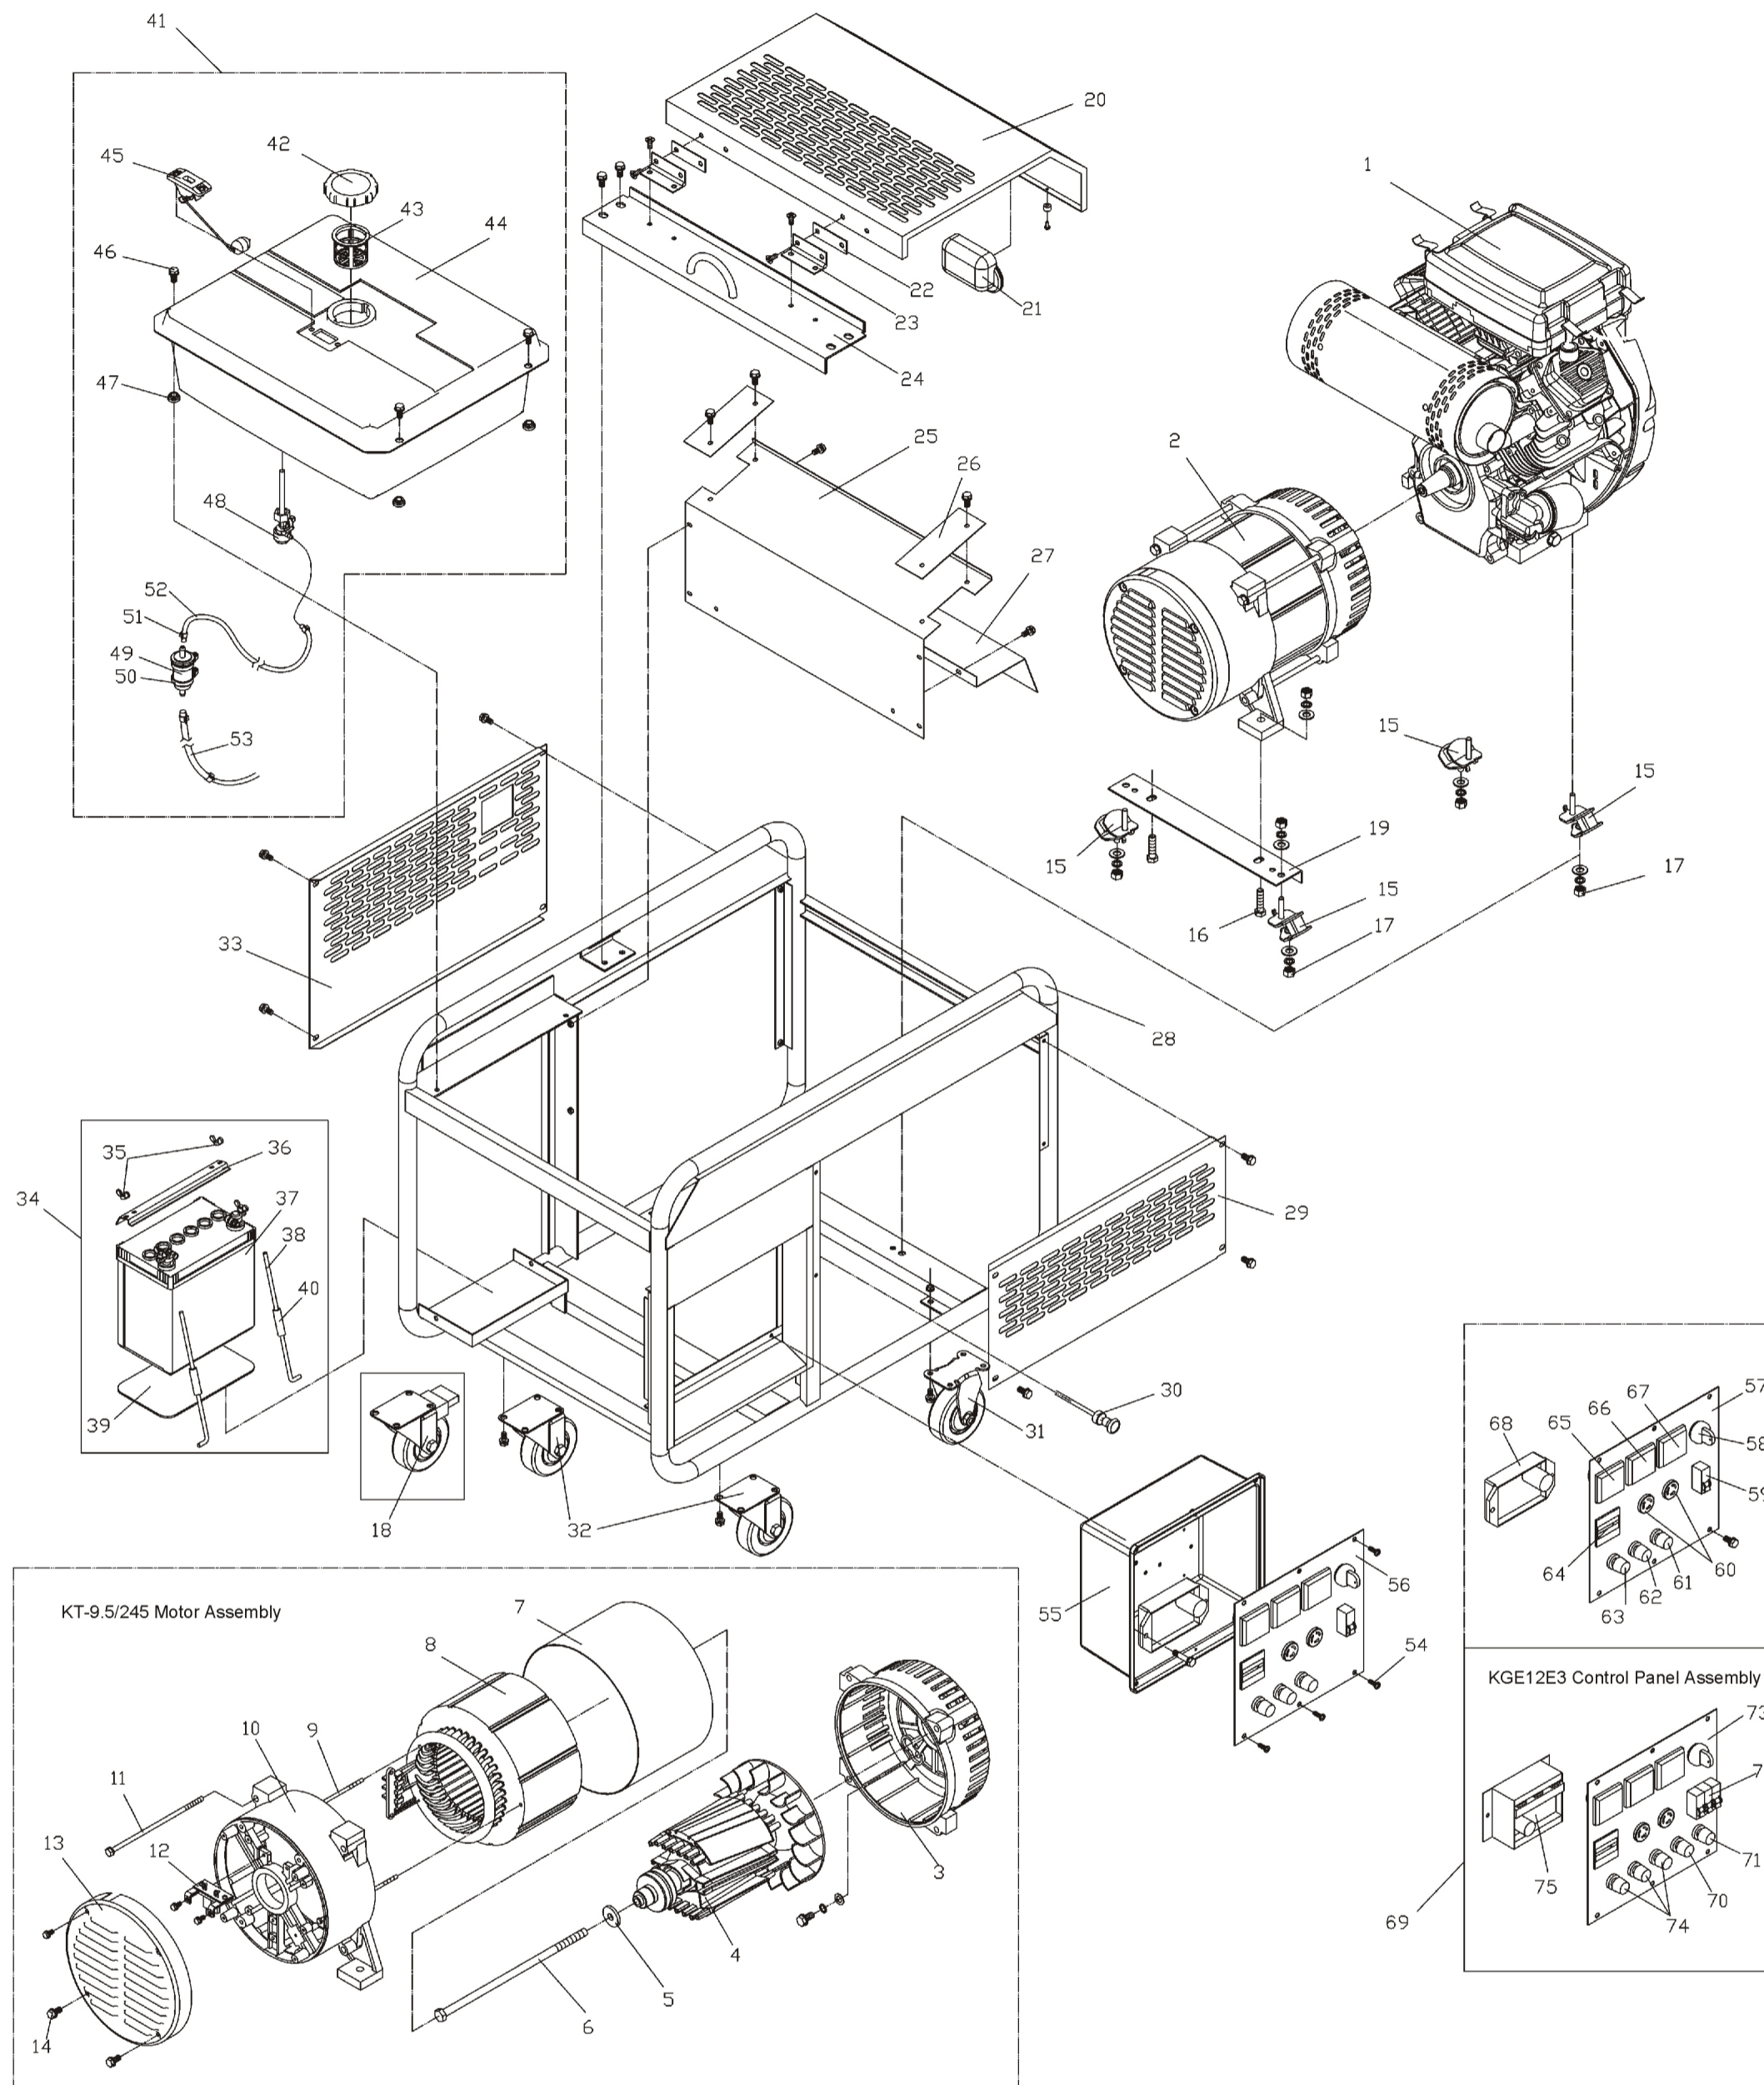

ASSEMBLY AND PARTS ALBUM

KGE12E/E3

No.	Code.	Description	Qty.	No.	Code.	Description	Qty.	No.	Code.	Description	Qty.	No.	Code.	Description	Qty.
1	KGE12E-01000	KG690 Generator	1	21	KGE12E-08001	Manual-pulling Cover	1	41	KGE12E-11000	Fuel System	1	61	M8	Output Wiring Terminal (Grounding)	1
2	KGE12E-02000	KT-9.5/245 Motor Assembly	1	22	KGE12E-08103	Damping Plate	2	42	KGE2500X-11200	Fuel Tank Cover Unit	1	62	M8	Output Wiring Terminal (Cathode)	1
3	KT-245-00002	Front Cover	1	23	KGE12E-08300	Hinge	2	43	KGE2500X-11300	Filter Screen	1	63	M8	Output Wiring Terminal (Anode)	1
4	KT-245-01000	Rotor Assembly	1	24	KGE12E-08200	Supporting Beam of Top Cover Weldment Assem	1	44	KDE12E-11100	Fuel Tank Weldment	1	64	891-331	Timer	1
5	KT-245-00005	Washer	1	25	KGE12E-03010	Air Deflector Weldment	1	45	KDE12E-11200	Oil dipstick Unit	1	65	220V 45-55HZ	Frequency Meter	1
6	KT-245-00006	Bolt M10×320	1	26	KGE12E-03003	Air Deflector A	2	46	GB/T5789-1986	Bolt M6x25	4	66	0-300V	Voltmeter	1
7	KT-245-00004	Protecting Plate	1	27	KGE12E-03004	Air Deflector B	1	47	KGE2500X-11002	Damping Plate	4	67	0-20A	Ampere Meter	1
8	KT-245-02000	Stator Assembly	1	28	KGE12E-03100	Generator Frame Weldment	1	48	KGE2500Xi-11500	Oil switch Unit	1	68	AVR	AVR (Single-phase)	1
9	KT-245-00009	Bolt	2	29	KGE12E-03001	Protector A	2	49	191 201 511A	Fuel Filter	1	69	KGE12E3-13100	Control Panel Assembly (Three-phase)	1
10	KT-245-00001	Rear Cover	1	30	KGE12E-14000	Throttle Control Device	1	50	KG670-14005	Clip	2	70	M8	Output Wiring Terminal (Neutral Line)	1
11	KT-245-00003	Bolt M10×180	4	31	4"	Position Wheel	2	51	KGE5500X-11003	Fuel Tank Clip	4	71	M8	Output Wiring Terminal (Grounding)	1
12	KT-245-03000	Carbon Brush Assembly	1	32	4"	Movable Wheel	2	52	KGE12E-11001	Fuel Pipe	1	72	DZ47-63 C10	Air Switch	1
13	KT-245-00008	Rear Cover of Motor	1	33	KGE12E-03002	Protector B	1	53	KGE12E-11002	Fuel Pipe	1	73	KGE12E3-13110	Control Panel	1
14	GB5781-86	Bolt M5×12	1	34	KGE12E-17000	Battery And its mounting Assem	1	54	GB818-1985	Screw M5x12	6	74	M8	Output Wiring Terminal (Three-phase Output)	3
15	KDE3500X-01000	1# Damping Plate	4	35	GB/T62-88	Wing Nut	2	55	KGE12E-09000	Rear Cover of Control Panel	1	75	AVR15-3A	AVR (Three-phase)	1
16	GB/T5783-2000	Bolt M10×45	2	36	KDE5000T-03003	Battery Pressure Plate	1	56	KGE12E-13100	Control Panel Assembly	1				
17	GB/T41-2000	Nut M8	10	37	36AH	Battery	1	57	KGE12E-13110	Control Panel	1				
18	4"	Movebale Wheel (with Brake Function)	2	38	KDE5000T-03002	Battery Pull-rod	2	58	JK425	Starting Key	1				
19	KGE12E-03004	Supporting Plate of Motor	1	39	KDE5000T-03018	Washer	1	59	DZ47-63	Air Switch	1				
20	KGE12E-08100	Top Cover Plate	1	40	KDE5000T-03019	Rubber Sheath	2	60	25A 250V	Receptacle	2