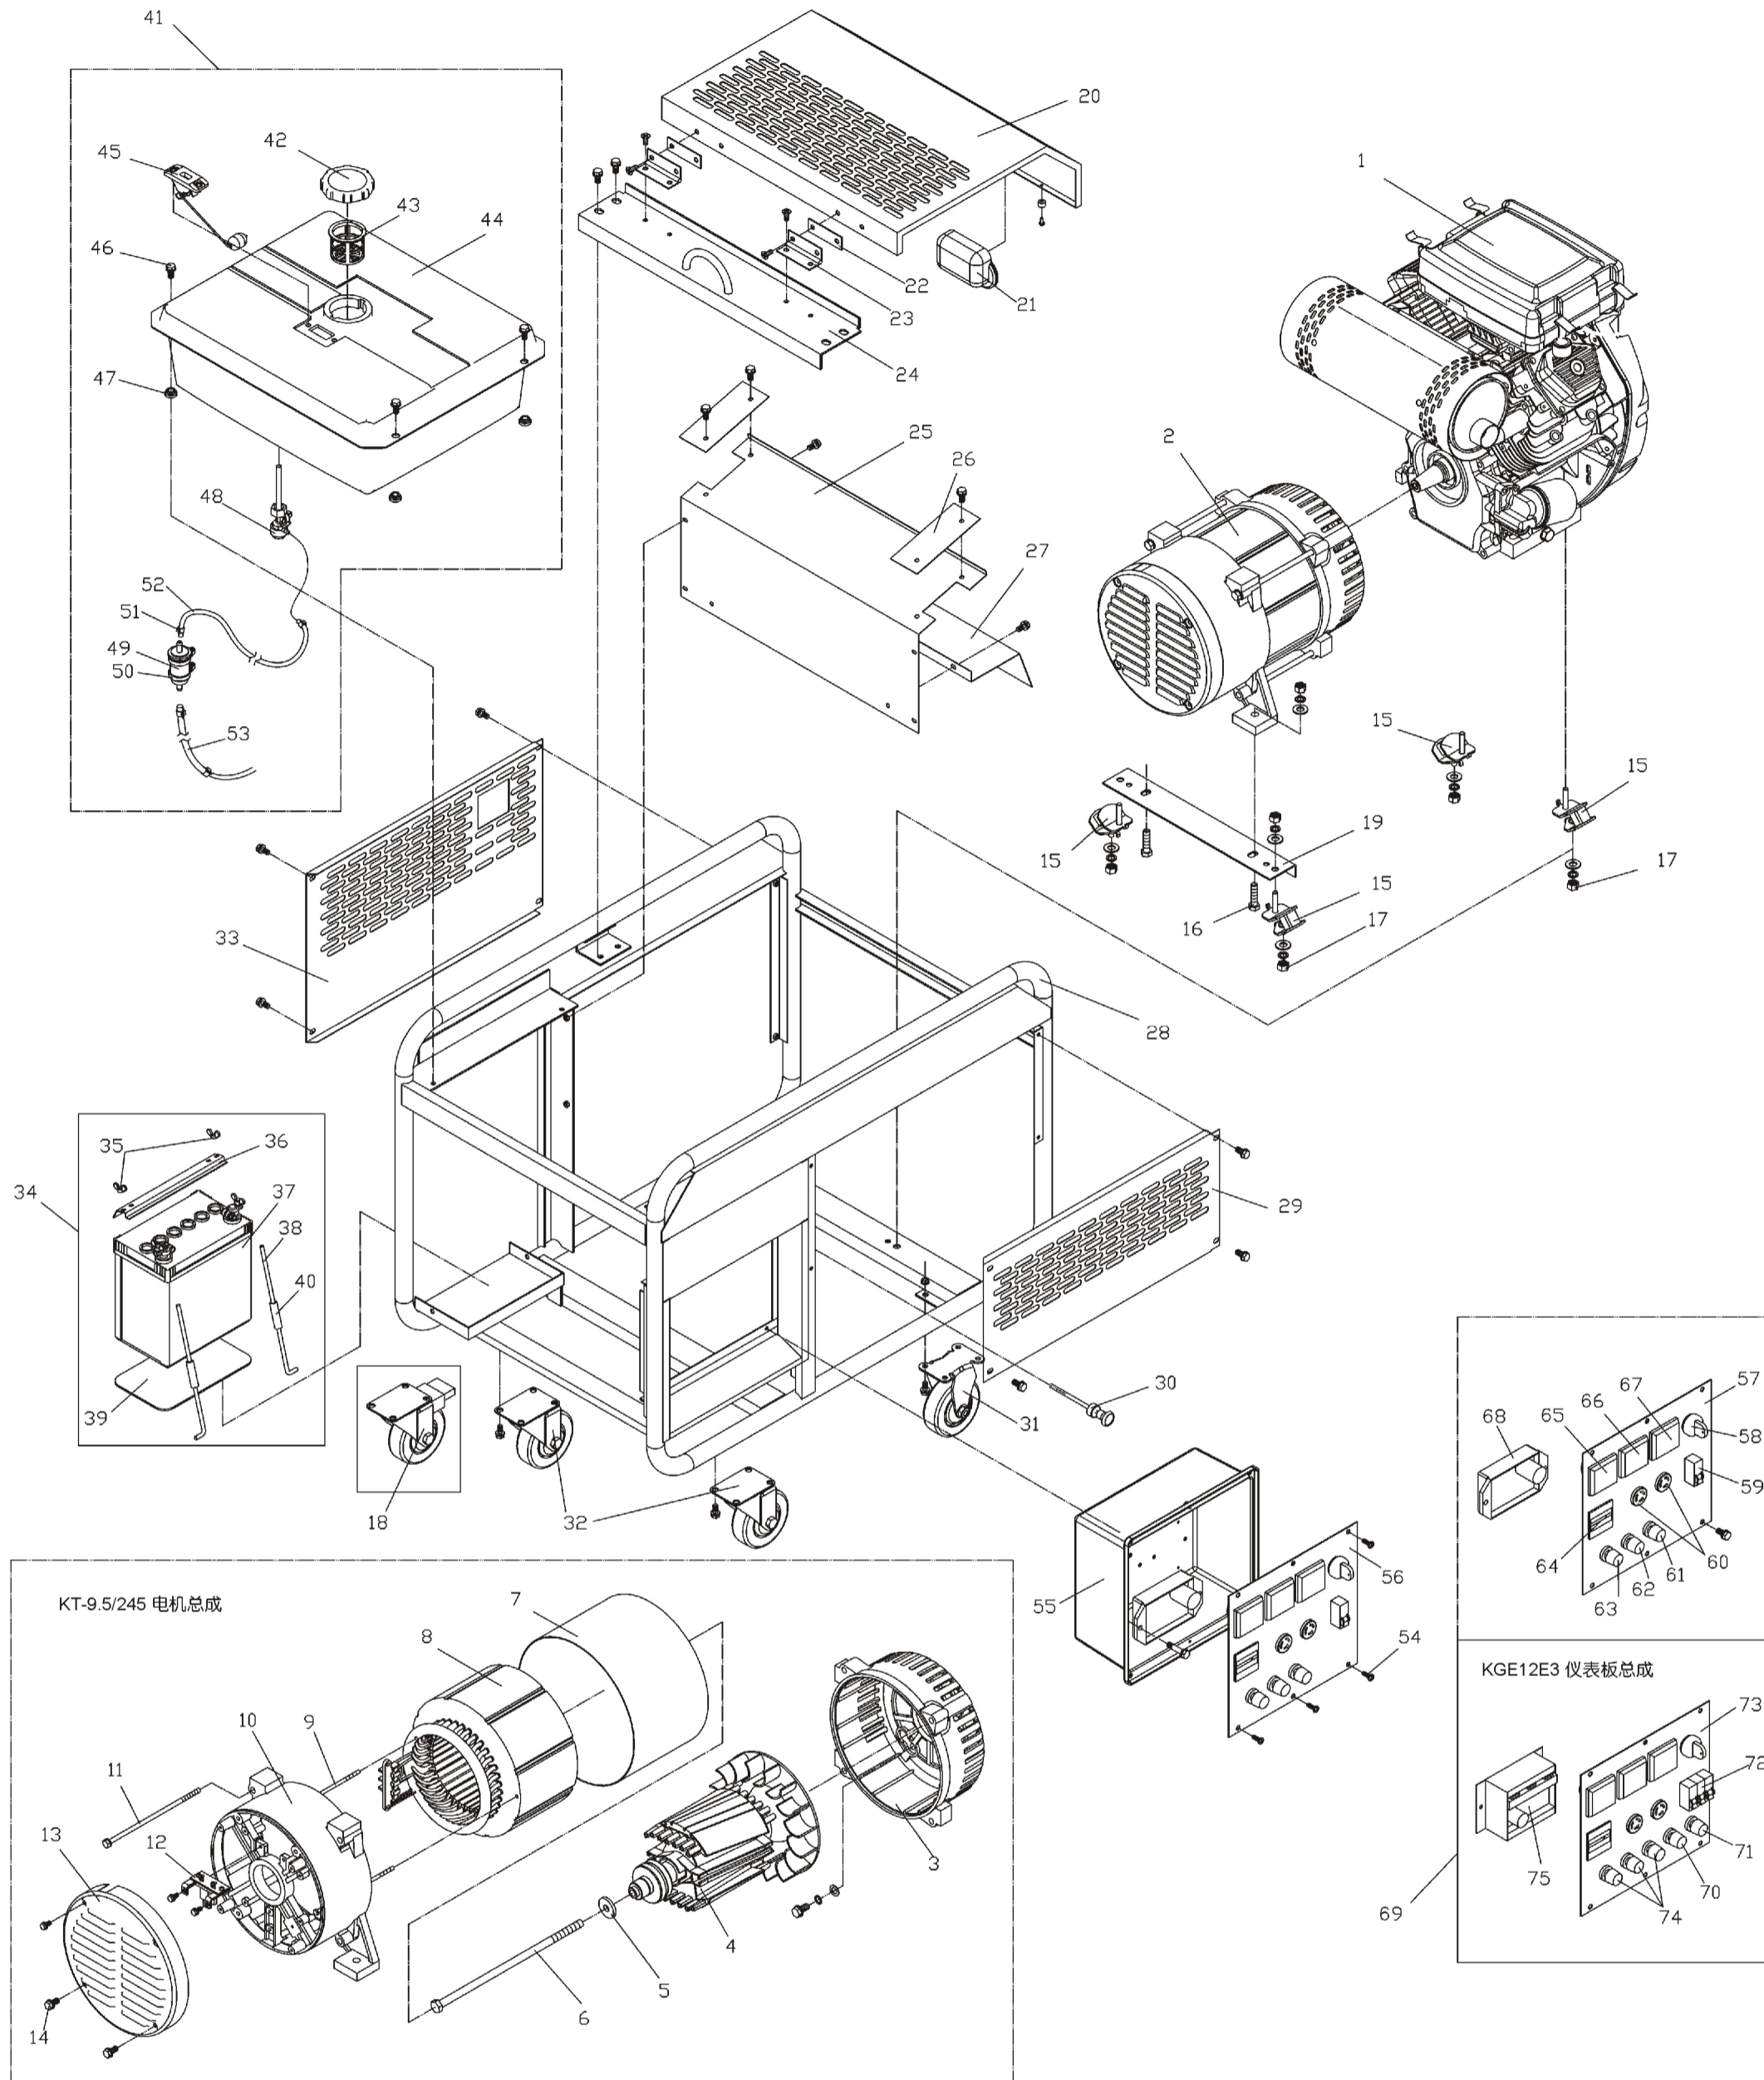

KGE12E/E3

序号	图号	名称	数量	序号	图号	名称	数量	序号	图号	名称	数量	序号	图号	名称	数量
1	KGE12E-01000	KG690发动机	1	21	KGE12E-08001	手拉套	1	41	KGE12E-11000	燃油系统	1	61	M8	输出接线柱(接地)	1
2	KGE12E-02000	KT-9.5/245电机总成	1	22	KGE12E-08103	减震垫	2	42	KGE2500X-11200	油箱盖组件	1	62	M8	输出接线柱(负极)	1
3	KT-245-00002	前端盖	1	23	KGE12E-08300	合页	2	43	KGE2500X-11300	滤网	1	63	M8	输出接线柱(正极)	1
4	KT-245-01000	转子总成	1	24	KGE12E-08200	顶盖支撑梁焊合件	1	44	KDE12E-11100	油箱焊合	1	64	891-331	计时器	1
5	KT-245-00005	垫片	1	25	KGE12E-03010	挡风板焊合	1	45	KDE12E-11200	油标组件	1	65	220V 45-55HZ	频率表	1
6	KT-245-00006	穿轴螺栓M10 x 320	1	26	KGE12E-03003	挡风板(一)	2	46	GB/T5789-1986	螺栓M6 x 25	4	66	0-300V	电压表	1
7	KT-245-00004	护板	1	27	KGE12E-03004	挡风板(二)	1	47	KGE2500X-11002	减震垫	4	67	0-20A	电流表	1
8	KT-245-02000	定子总成	1	28	KGE12E-03100	机架焊合	1	48	KGE2500Xi-11500	油开关组件	1	68	AVR	AVR(单相)	1
9	KT-245-00009	螺栓	2	29	KGE12E-03001	护板(一)	2	49	191 201 511A	燃油滤清器	1	69	KGE12E3-13100	仪表板总成(三相)	1
10	KT-245-00001	后端盖	1	30	KGE12E-14000	风门操作机构	1	50	KG670-14005	卡箍	2	70	M8	输出接线柱(中性线)	1
11	KT-245-00003	螺栓M10 x 180	4	31	4"	定轮	2	51	KGE5500X-11003	油箱卡箍	4	71	M8	输出接线柱(接地)	1
12	KT-245-03000	碳刷总成	1	32	4"	动轮	2	52	KGE12E-11001	油管	1	72	DZ47-63 C10	空气开关	1
13	KT-245-00008	电机后盖	1	33	KGE12E-03002	护板(二)	1	53	KGE12E-11002	油管	1	73	KGE12E3-13110	仪表板	1
14	GB5781-86	螺栓M5 x 12	1	34	KGE12E-17000	电瓶及其固定组件	1	54	GB818-1985	螺钉M5 x 12	6	74	M8	输出接线柱(三相输出)	3
15	KDE3500X-01000	1#减震垫	4	35	GB/T62-88	蝶形螺母	2	55	KGE12E-09000	仪表板后盖	1	75	AVR15-3A	AVR(三相)	1
16	GB/T5783-2000	螺栓M10 x 45	2	36	KDE5000T-03003	电瓶压板	1	56	KGE12E-13100	仪表板总成	1				
17	GB/T41-2000	螺母	10	37	36AH	电瓶	1	57	KGE12E-13110	仪表板	1				
18	4"	动轮(带刹车功能)	2	38	KDE5000T-03002	电瓶拉杆	2	58	JK425	电门锁	1				
19	KGE12E-03004	电机支撑板	1	39	KDE5000T-03018	垫片	1	59	DZ47-63	空气开关	1				
20	KGE12E-08100	顶盖板	1	40	KDE5000T-03019	橡胶套	2	60	25A 250V	插座	2				