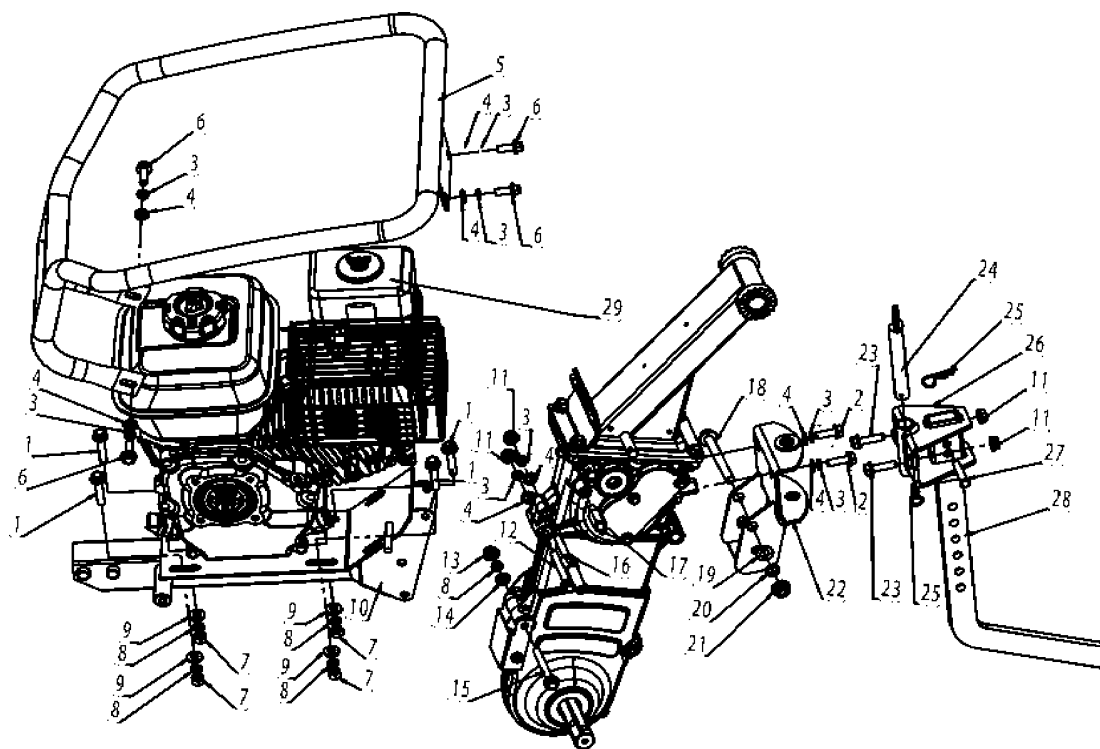

IGNITION SYSTEM

TF 230, 967067801, 2015-12

Ref	Part No	Description	Remark	QTY KIT
1	588 00 81-01	SWITCH		1
2	588 00 82-01	BOLT		1
3	588 00 83-01	FLYWHEEL		1
4	588 00 84-01	FAN		1
5	588 00 85-01	PULLEY		1
6	588 00 86-01	NUT		2

Ref	Part No	Description	Remark	QTY KIT
1	587 93 71-01	BOLT		4
2	587 93 67-01	BOLT		2
3	589 01 72-01	WASHER		8
4	589 01 73-01	WASHER		8
5	587 98 07-01	BUMPER		1
6	588 08 93-01	BOLT		4
7	587 93 74-01	NUT		4
8	587 94 91-01	WASHER		5
9	587 93 75-01	WASHER		4
10	587 98 08-01	ENGINE PLATE		1
11	589 01 74-01	NUT		4
12	587 93 72-01	BOLT		1
13	587 93 73-01	NUT		1
14	587 94 90-01	WASHER		1
15	588 08 94-01	BOLT		1
16	587 95 17-01	AXLE		1
17	587 95 19-01	BOLT		4
18	587 95 21-01	BOLT		1
19	587 93 68-01	SPRING WASHER		1
20	587 98 29-01	WASHER		1
21	588 08 95-01	NUT		1
22	587 98 09-01	PLATE		1
23	588 08 96-01	BOLT		2
24	587 95 25-01	PIN		1
25	587 98 10-01	CLIP		2
26	587 98 11-01	CONNECTOR		1
27	587 98 56-01	PIN		1
28	587 98 12-01	BAR		1
29	587 98 13-01	ENGINE		1