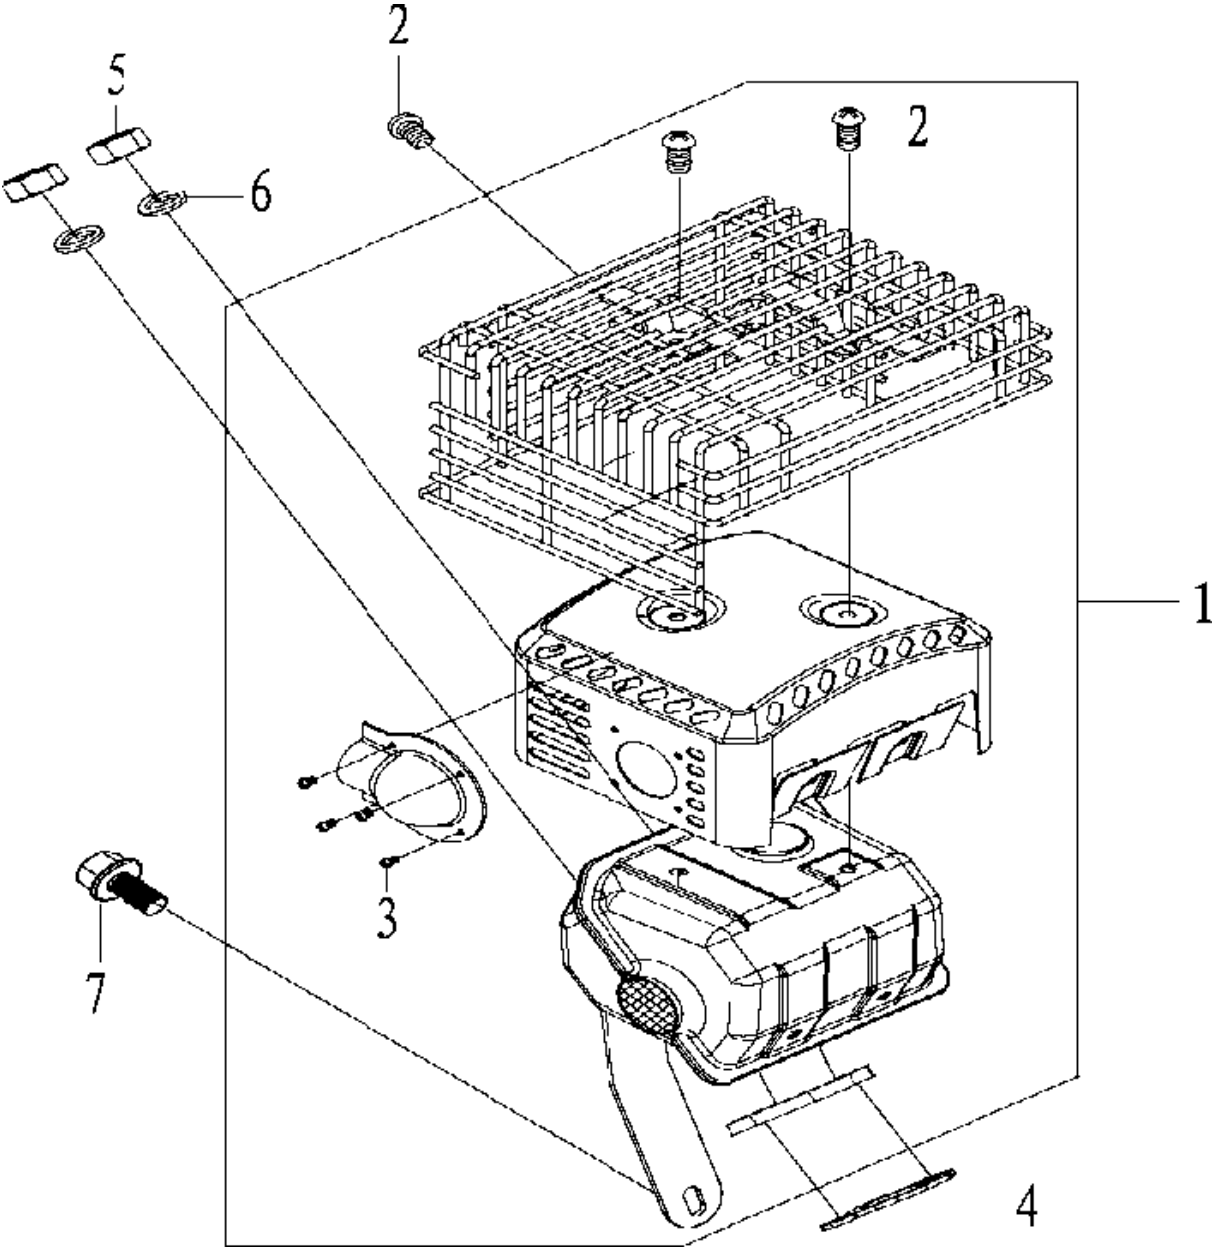

IGNITION SYSTEM

TF 230, 967067801, 2015-12

Ref	Part No	Description	Remark	QTY KIT
1	588 00 81-01	SWITCH		1
2	588 00 82-01	BOLT		1
3	588 00 83-01	FLYWHEEL		1
4	588 00 84-01	FAN		1
5	588 00 85-01	PULLEY		1
6	588 00 86-01	NUT		2

Ref	Part No	Description	Remark	QTY KIT
1	587 93 71-01	BOLT		4
2	587 93 67-01	BOLT		2
3	589 01 72-01	WASHER		8
4	589 01 73-01	WASHER		8
5	587 98 07-01	BUMPER		1
6	588 08 93-01	BOLT		4
7	587 93 74-01	NUT		4
8	587 94 91-01	WASHER		5
9	587 93 75-01	WASHER		4
10	587 98 08-01	ENGINE PLATE		1
11	589 01 74-01	NUT		4
12	587 93 72-01	BOLT		1
13	587 93 73-01	NUT		1
14	587 94 90-01	WASHER		1
15	588 08 94-01	BOLT		1
16	587 95 17-01	AXLE		1
17	587 95 19-01	BOLT		4
18	587 95 21-01	BOLT		1
19	587 93 68-01	SPRING WASHER		1
20	587 98 29-01	WASHER		1
21	588 08 95-01	NUT		1
22	587 98 09-01	PLATE		1
23	588 08 96-01	BOLT		2
24	587 95 25-01	PIN		1
25	587 98 10-01	CLIP		2
26	587 98 11-01	CONNECTOR		1
27	587 98 56-01	PIN		1
28	587 98 12-01	BAR		1
29	587 98 13-01	ENGINE		1