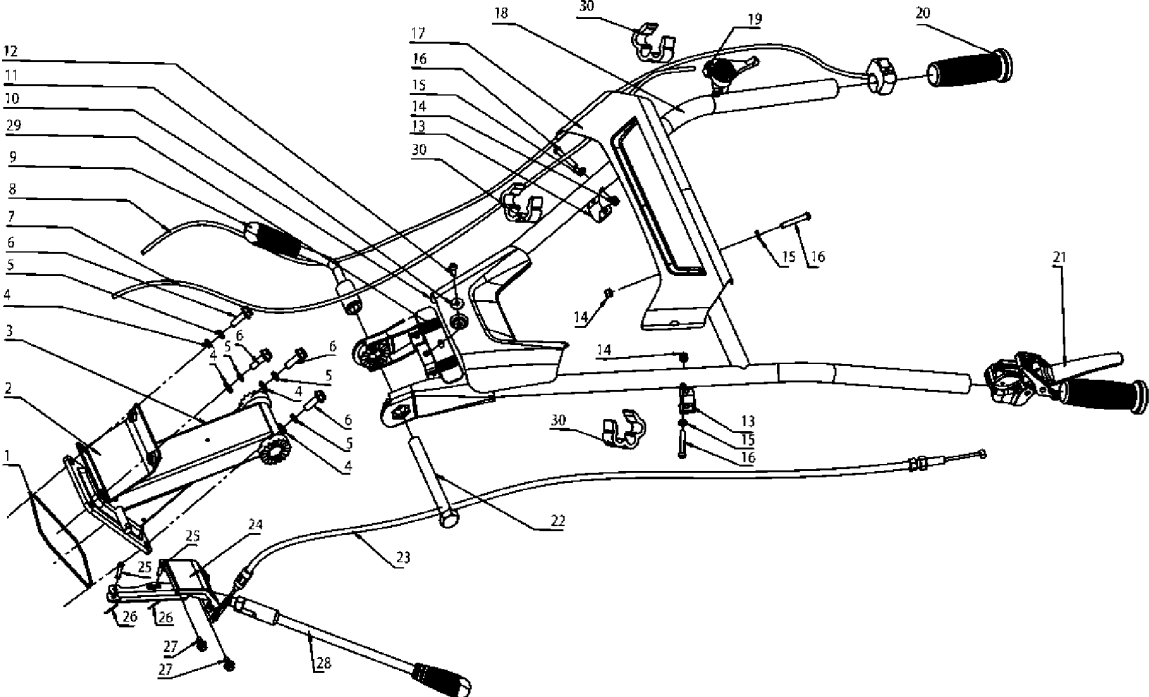

CYLINDER

TF 230, 967067801, 2015-12

Ref	Part No	Description	Remark	QTY KIT
1	587 99 93-01	COVER		1
2	587 99 94-01	BOLT		4
3	587 99 95-01	GASKET		1
4	587 99 96-01	BOLT		4
5	587 99 97-01	SPARK PLUG		1
6	587 99 98-01	BOLT		1
7	587 99 99-01	BOLT		1
8	588 00 00-01	CYLINDER		1
9	588 00 01-01	VALVE		1
10	588 00 02-01	VALVE		1
11	588 00 03-01	GUIDE		1
12	588 00 04-01	GUIDE		1
13	588 00 05-01	CLIP		2
14	588 00 06-01	GASKET		1
15	588 00 07-01	PIN		2
16	588 47 60-01	CONNECTION		1

GEAR BOX

TF 230, 967067801, 2015-12

Ref	Part No	Description	Remark	QTY KIT
1	587 94 31-01	OIL PLUG		1
2	587 94 30-01	OIL PLUG		3
3	587 94 29-01	OIL PLUG		1
4	587 97 90-01	GEARBOX		1
5	587 94 05-01	FORK		1
6	587 97 91-01	BOLT		1
7	587 97 92-01	SHAFT		1
8	587 97 93-01	BALL		1
9	587 94 52-01	SPRING		1
10	587 94 33-01	SEAL		1
11	587 93 95-01	BEARING		2
12	587 93 99-01	BUSH		1
13	587 94 00-01	GEAR		1
14	587 94 01-01	GEAR		1
15	587 93 98-01	SHAFT		1
16	587 94 02-01	BEARING		3
17	587 94 36-01	BUSH		1
18	587 94 39-01	O-RING		1
19	587 94 43-01	STOP		1
20	587 97 94-01	BOLT		3
21	587 94 40-01	O-RING		1
22	587 94 37-01	BUSH		1
23	587 94 17-01	BEARING		1
24	587 94 14-01	PLATE		1
25	587 94 13-01	GEAR		1
26	587 94 07-01	SHAFT		1
27	587 94 11-01	BUSH		1
28	587 94 10-01	SPROCKET		1
29	587 94 09-01	GEAR		1
30	587 93 97-01	GEAR		1
31	587 97 95-01	CHAIN		1
32	587 93 96-01	SHAFT		1
33	587 97 96-01	CIRCLIP		1
34	587 94 35-01	SEAL		1
35	587 97 97-01	BOLT		1
36	587 97 98-01	BOLT		1
37	587 97 99-01	COVER		1
38	587 94 25-01	SEAL		1
39	587 94 28-01	O-RING		1
40	587 94 21-01	BEARING		1
41	587 98 00-01	SHAFT		1
42	587 94 20-01	SPROCKET		1
43	587 94 18-01	BEARING		1
44	587 98 01-01	BOLT		1
45	587 98 02-01	WASHER		1
46	587 98 03-01	COVER		1
47	587 94 24-01	SEAL		1
48	587 98 04-01	COVER		1
49	587 98 05-01	NUT		2