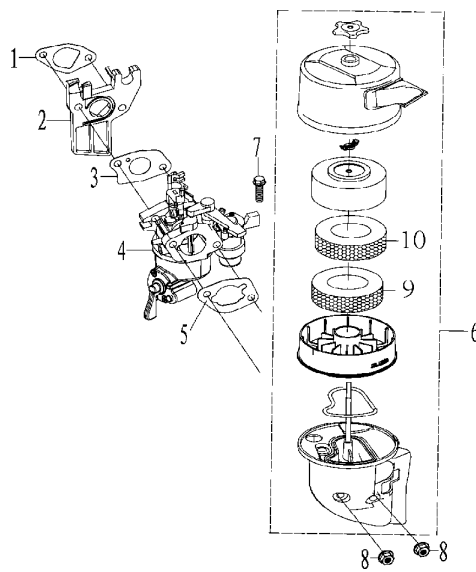

HANDLE & CONTROLS

TF 230, 967067801, 2015-12

Ref	Part No	Description	Remark	QTY KIT
1	587 98 06-01	SEAL		1
2	587 94 57-01	SUPPORT PLATE		1
3	587 94 89-01	HANDLE BRACKET		1
4	587 94 90-01	WASHER		4
5	587 94 91-01	WASHER		4
6	587 95 40-01	BOLT		4
7	587 94 93-01	THROTTLE CABLE		1
8	587 94 94-01	STOP SWITCH		1
9	587 94 96-01	KNOB		1
10	587 94 97-01	COVER		1
11	587 94 98-01	WASHER		1
12	587 94 99-01	BOLT		1
13	587 95 00-01	SUSPENSION		2
14	587 95 01-01	NUT		3
15	587 93 69-01	WASHER		3
16	588 08 92-01	BOLT		3
17	587 95 05-01	COVER		1
18	587 95 06-01	HANDLE		1
19	587 95 07-01	THROTTLE CONTROL		1
20	587 95 08-01	HANDLE GRIP		2
21	587 95 09-01	CLUTCH		1
22	587 95 10-01	BOLT		1
23	587 95 11-01	CABLE		1
24	587 95 12-01	INDICATOR		1
25	587 95 13-01	PIN		2
26	587 95 14-01	COTTER		2
27	587 95 15-01	BOLT		2
28	587 95 16-01	LEVER		1
29	588 24 82-01	HOLDER		1
30	588 26 57-01	CLIP		1

IGNITION SYSTEM

TF 230, 967067801, 2015-12

Ref	Part No	Description	Remark	QTY KIT
1	588 00 81-01	SWITCH		1
2	588 00 82-01	BOLT		1
3	588 00 83-01	FLYWHEEL		1
4	588 00 84-01	FAN		1
5	588 00 85-01	PULLEY		1
6	588 00 86-01	NUT		2