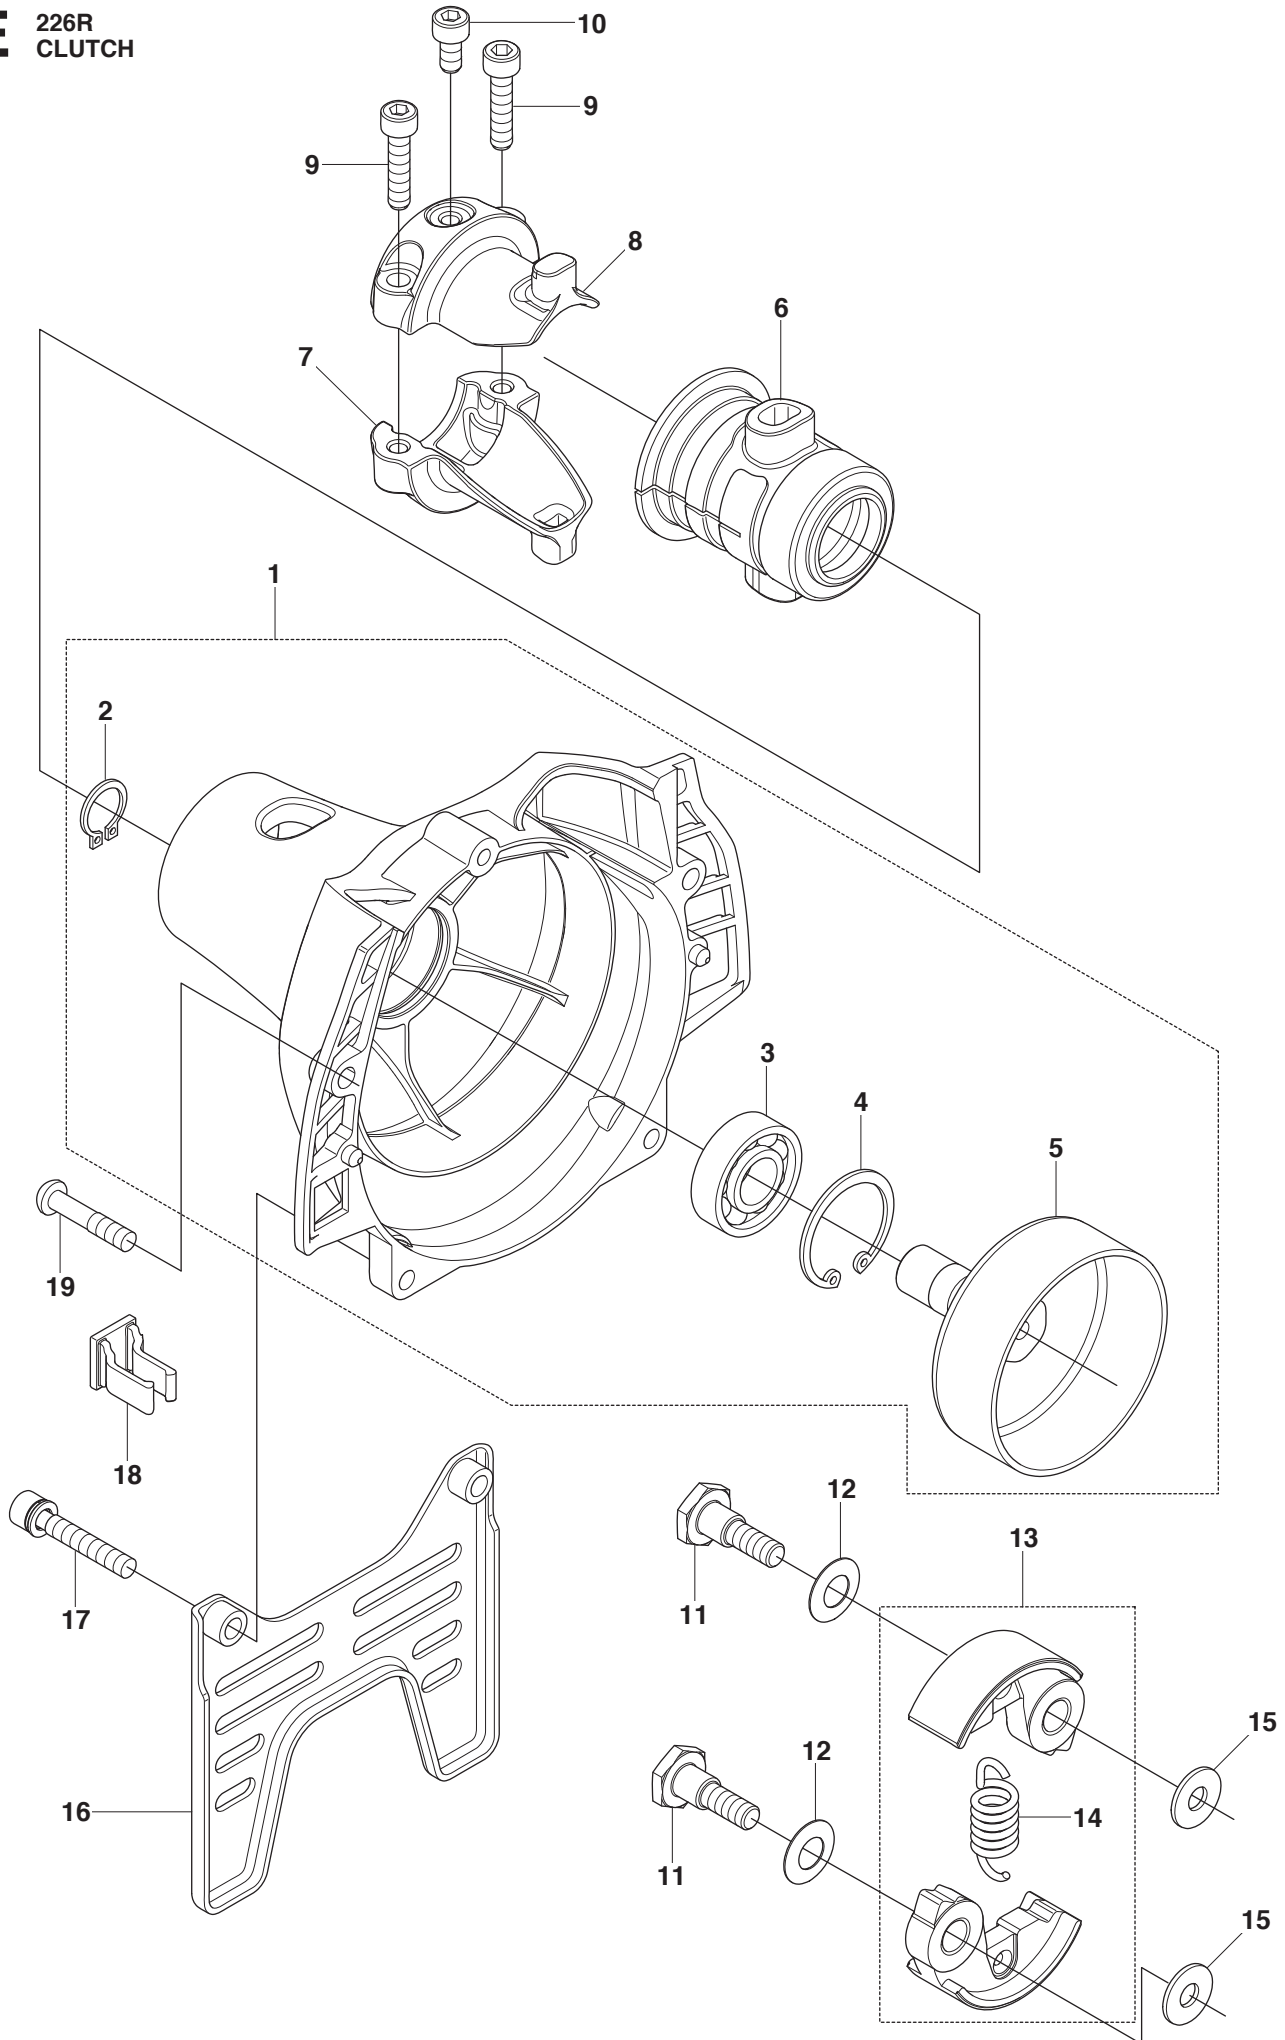

226R

Spare parts
Ersatzteile
Pièces détachées
Reserve onderdelen
Repuestos
Reservdelar

A 226R
GEAR

Position	Article	Quantity	Notes	Kit
1	537 33 32-02	1		1
2	503 20 15-02	1		1
3	510 90 89-01	1	Screw M5x12	
4	503 20 07-25	1	Screw M5x25	
5	738 21 99-00	1		1
6	738 21 99-02	1		1
7	735 31 11-00	1		1
8	735 31 25-10	1		1
9	738 21 98-00	1		1
11	537 18 95-01	1	Screw M6x20	
12	503 93 55-01	1		
13	738 21 01-04	1		1
14	735 31 28-10	1		1
15	537 23 49-01	1		
16	537 29 26-01	1		15
17	537 28 56-01	1		
18	503 85 63-01	1		

B 226R
TUBE & SHAFT

Position	Article	Quantity	Notes	Kit
1	528 84 19-01	1		
2	528 84 20-01	1		
3	521 82 21-01	1		
4	510 96 31-01	1		
5	521 53 87-01	1		
6	510 48 23-01	1		

C 226R
HANDLEBAR

Position	Article	Quantity	Notes	Kit
1	528 81 74-01	1		
2	528 81 75-01	1		
3	514 39 53-01	1		
3	576 46 06-01	1	South America only	
4	510 52 32-01	4		3
4	725 53 33-55	4	South America only	3
5	505 29 49-01	1		3
6	514 39 55-01	1		3
7	514 39 56-01	1		3
8	526 73 45-01	2		3
9	537 17 28-02	1		
10	537 17 29-01	1		
11	510 90 94-01	1		
11	503 20 07-45	1	South America only	
12	575 96 06-01	1		
12	731 23 14-01	1	South America only	

D 226R
THROTTLE HANDLE

THROTTLE HANDLE

Position	Article	Quantity	Notes	Kit
1	522 03 66-01	1		
2	537 18 35-07	1		
3	537 16 03-01	1		2
4	537 16 02-03	1		2
5	506 49 77-01	1		2
6	537 16 07-03	1		2
7	503 71 82-01	1		2
8	537 17 42-01	1		2
9	537 17 43-01	1		2
10	503 22 10-13	1		2
11	503 21 66-74	2		2
12	503 20 07-82	1		2

E 226R
CLUTCH

Position	Article	Quantity	Notes	Kit
1	521 77 12-01	1		
2	516 12 41-01	1		1
3	525 95 32-01	1		1
4	506 60 99-01	1		1
5	521 60 98-01	1		1
6	512 36 05-01	1		
7	521 76 83-01	1		
8	521 76 82-01	1		
9	526 73 45-01	2		
10	526 73 44-01	1		
11	513 18 96-01	2		
12	521 75 82-01	2		
13	506 62 94-01	1		
14	506 68 58-01	1		13
15	505 05 44-01	2		
16	511 32 36-01	1		
17	514 23 48-01	2		
18	521 75 88-01	1		
19	510 48 23-01	2		