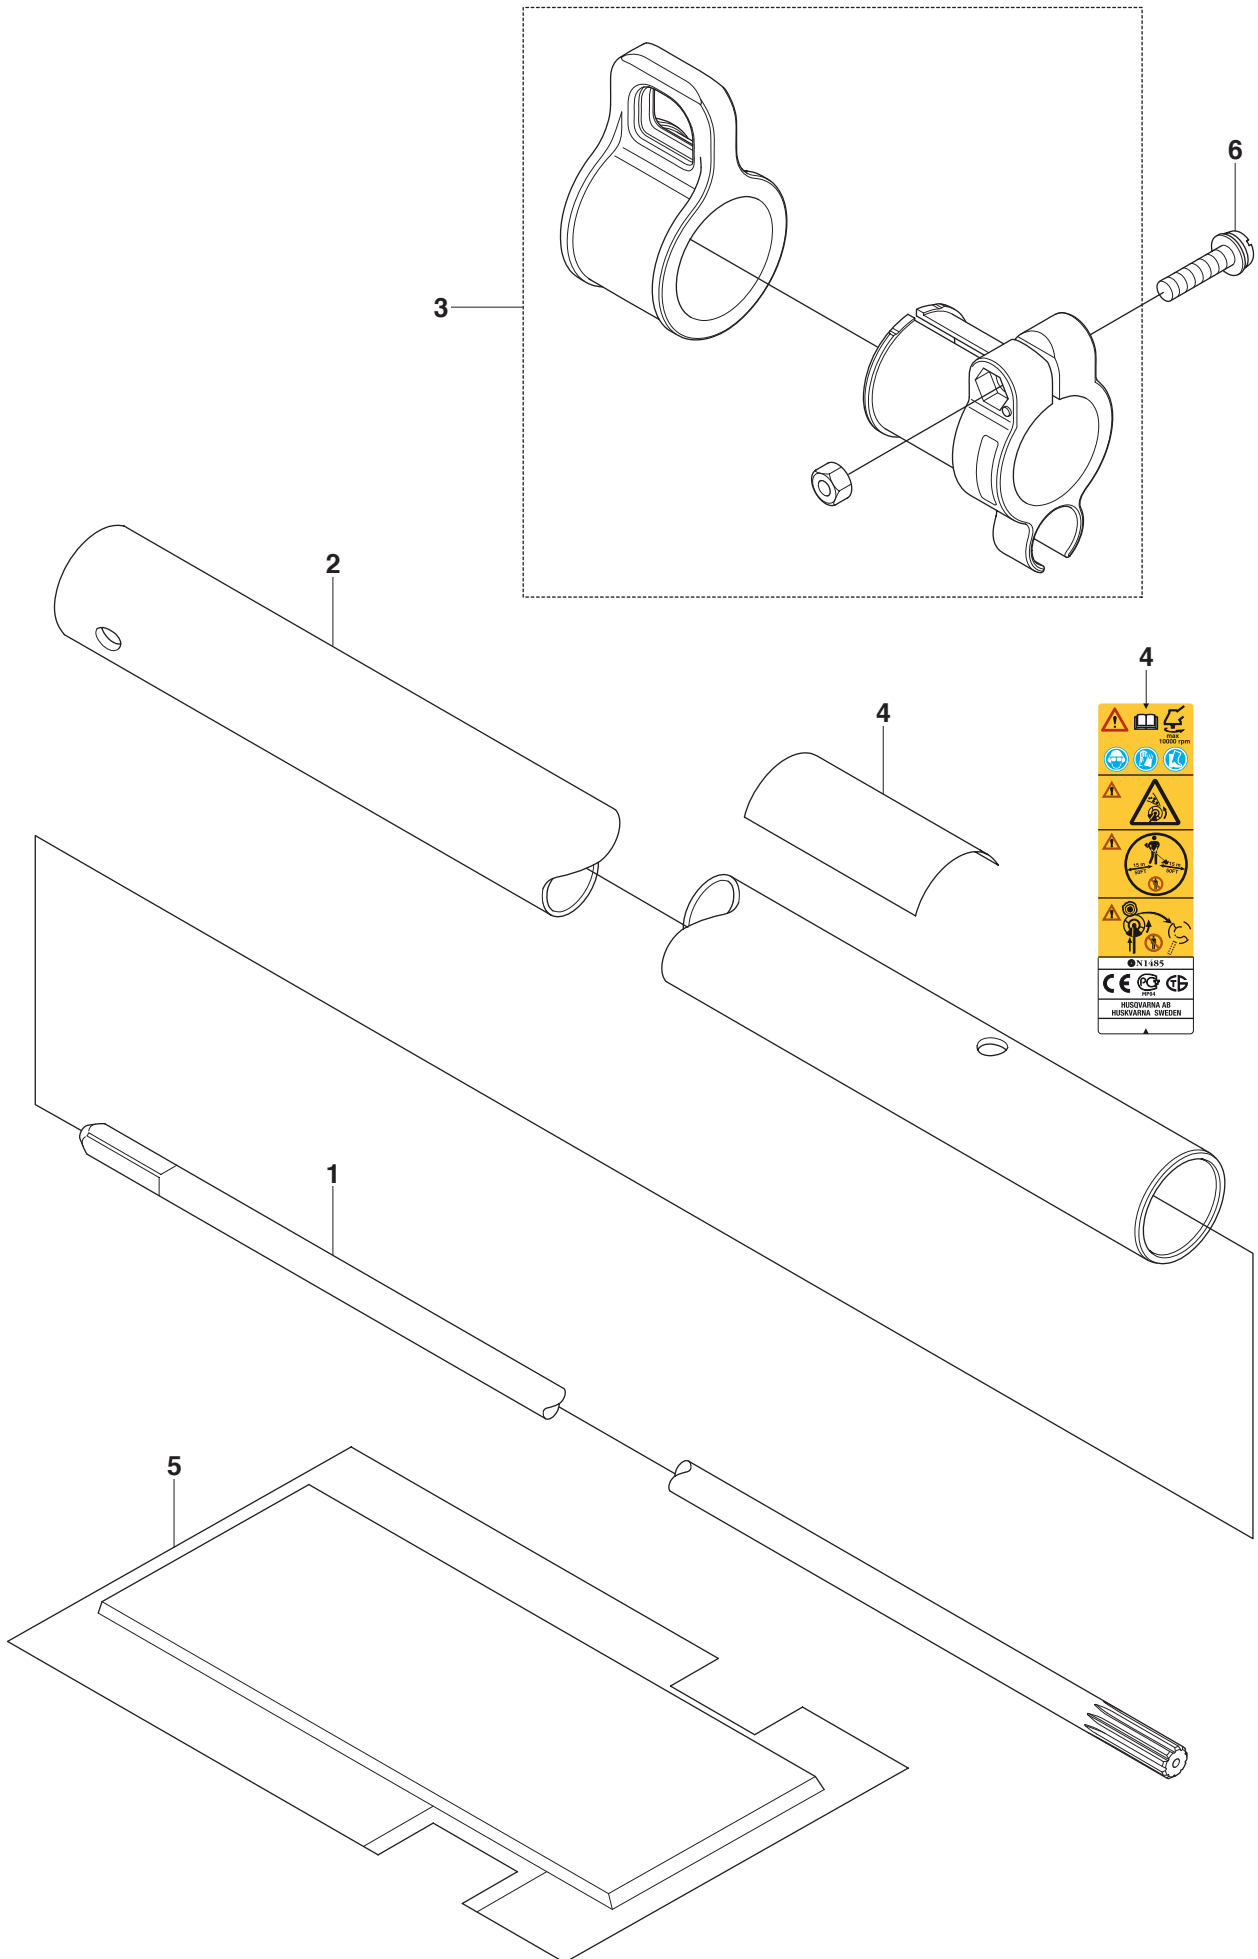

226R

Spare parts
Ersatzteile
Pièces détachées
Reserve onderdelen
Repuestos
Reservdelar

A 226R
GEAR

Position	Article	Quantity	Notes	Kit
1	537 33 32-02	1		1
2	503 20 15-02	1		1
3	510 90 89-01	1	Screw M5x12	
4	503 20 07-25	1	Screw M5x25	
5	738 21 99-00	1		1
6	738 21 99-02	1		1
7	735 31 11-00	1		1
8	735 31 25-10	1		1
9	738 21 98-00	1		1
11	537 18 95-01	1	Screw M6x20	
12	503 93 55-01	1		
13	738 21 01-04	1		1
14	735 31 28-10	1		1
15	537 23 49-01	1		
16	537 29 26-01	1		15
17	537 28 56-01	1		
18	503 85 63-01	1		

B 226R
TUBE & SHAFT

Position	Article	Quantity	Notes	Kit
1	528 84 19-01	1		
2	528 84 20-01	1		
3	521 82 21-01	1		
4	510 96 31-01	1		
5	521 53 87-01	1		
6	510 48 23-01	1		

C 226R
HANDLEBAR

Position	Article	Quantity	Notes	Kit
1	528 81 74-01	1		
2	528 81 75-01	1		
3	514 39 53-01	1		
3	576 46 06-01	1	South America only	
4	510 52 32-01	4		3
4	725 53 33-55	4	South America only	3
5	505 29 49-01	1		3
6	514 39 55-01	1		3
7	514 39 56-01	1		3
8	526 73 45-01	2		3
9	537 17 28-02	1		
10	537 17 29-01	1		
11	510 90 94-01	1		
11	503 20 07-45	1	South America only	
12	575 96 06-01	1		
12	731 23 14-01	1	South America only	

D 226R
THROTTLE HANDLE

THROTTLE HANDLE

Position	Article	Quantity	Notes	Kit
1	522 03 66-01	1		
2	537 18 35-07	1		
3	537 16 03-01	1		2
4	537 16 02-03	1		2
5	506 49 77-01	1		2
6	537 16 07-03	1		2
7	503 71 82-01	1		2
8	537 17 42-01	1		2
9	537 17 43-01	1		2
10	503 22 10-13	1		2
11	503 21 66-74	2		2
12	503 20 07-82	1		2

E 226R
CLUTCH

Position	Article	Quantity	Notes	Kit
1	521 77 12-01	1		
2	516 12 41-01	1		1
3	525 95 32-01	1		1
4	506 60 99-01	1		1
5	521 60 98-01	1		1
6	512 36 05-01	1		
7	521 76 83-01	1		
8	521 76 82-01	1		
9	526 73 45-01	2		
10	526 73 44-01	1		
11	513 18 96-01	2		
12	521 75 82-01	2		
13	506 62 94-01	1		
14	506 68 58-01	1		13
15	505 05 44-01	2		
16	511 32 36-01	1		
17	514 23 48-01	2		
18	521 75 88-01	1		
19	510 48 23-01	2		