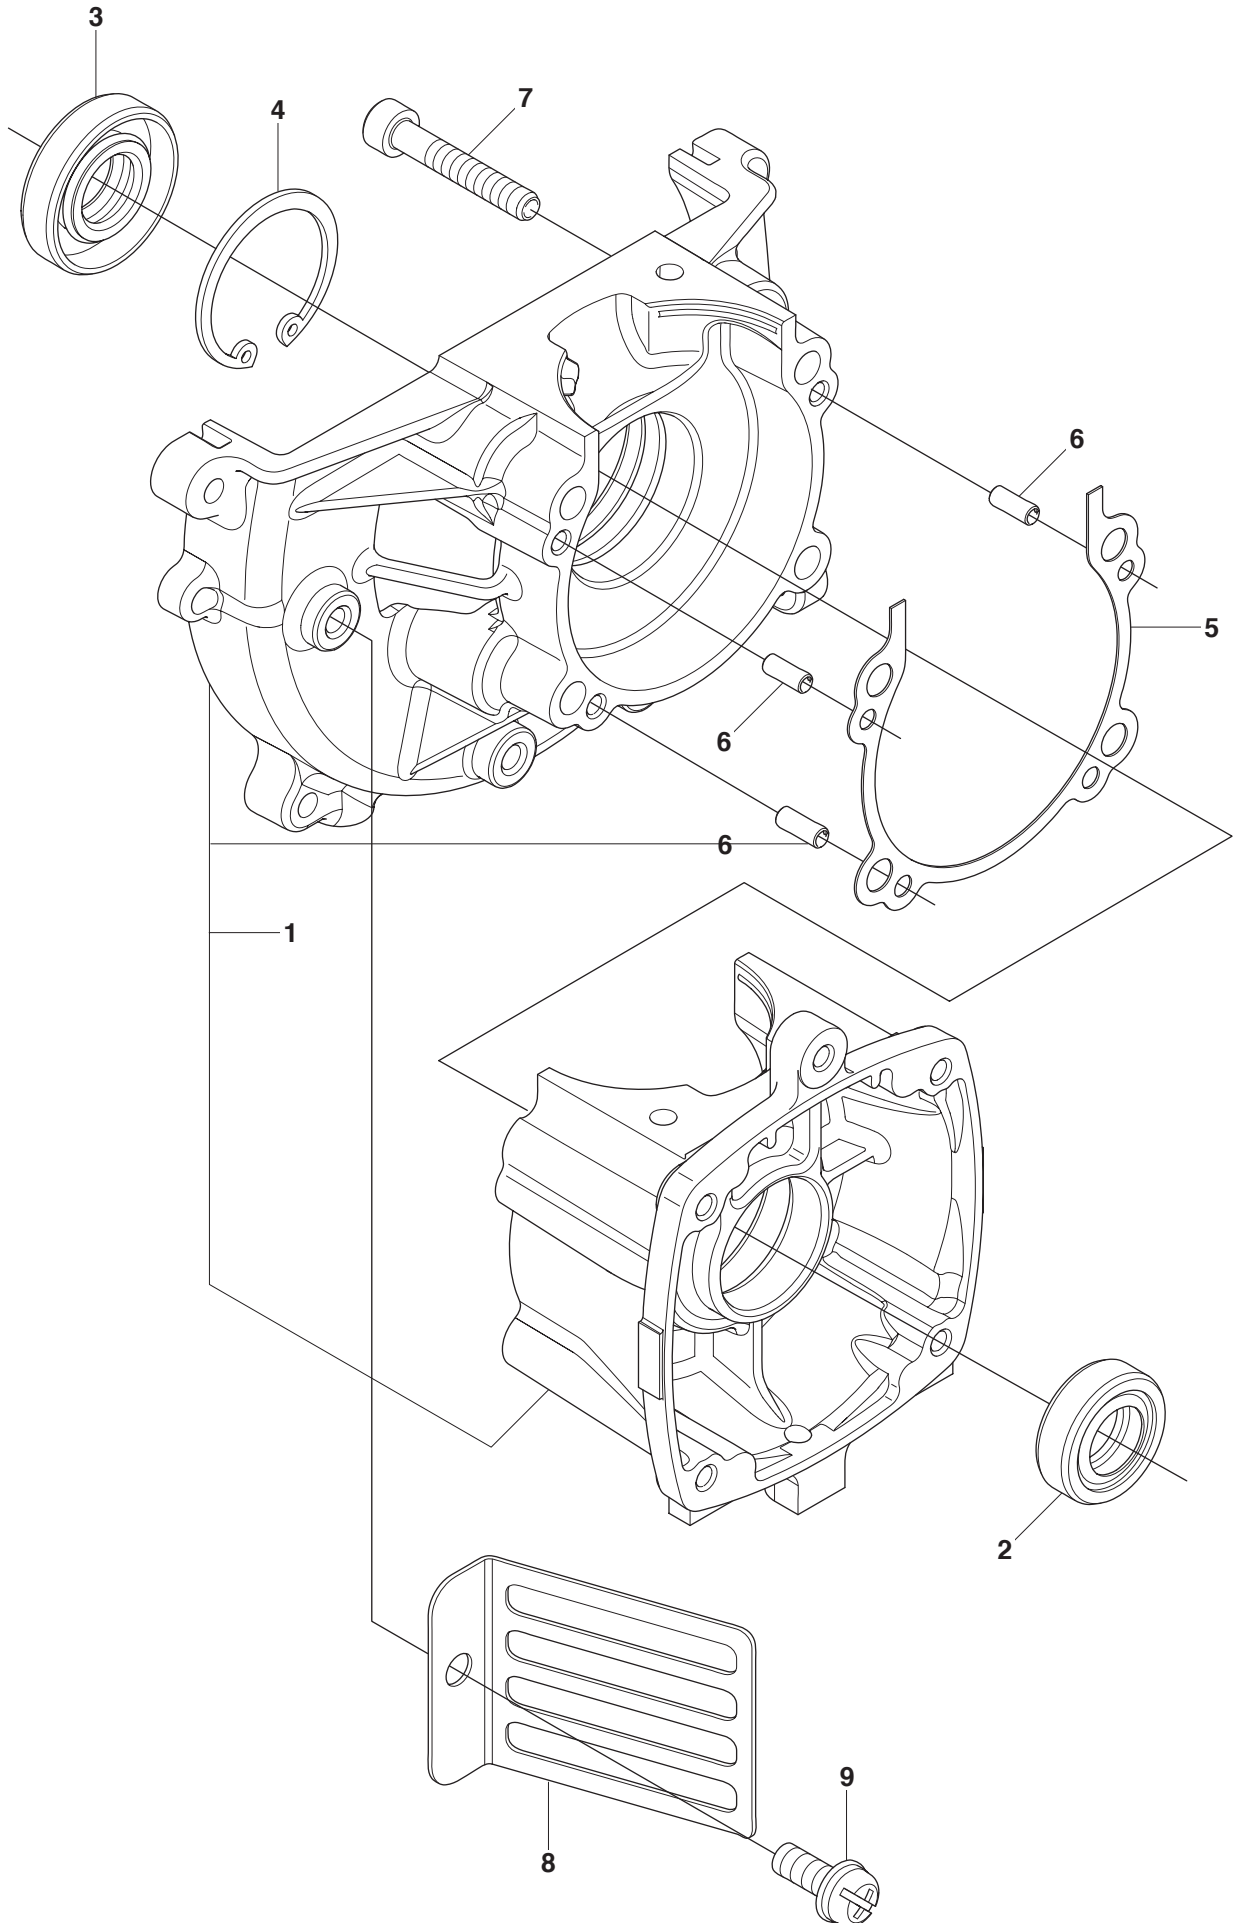

N 226R
CRANKSHAFT

Page N 226R

CRANKSHAFT

Position	Article	Quantity	Notes	Kit
1	526 52 91-01	1		
2	523 07 17-01	2		
3	506 68 94-01	1		

P 226R
CRANKCASE

Position	Article	Quantity	Notes	Kit
1	515 49 00-01	1		
2	513 48 87-01	1		
3	506 61 29-01	1		
4	506 60 99-01	1		
5	515 41 24-01	1		
6	505 29 61-01	3		1
7	506 60 94-01	4		
8	515 41 26-01	1		
9	505 29 98-01	1		