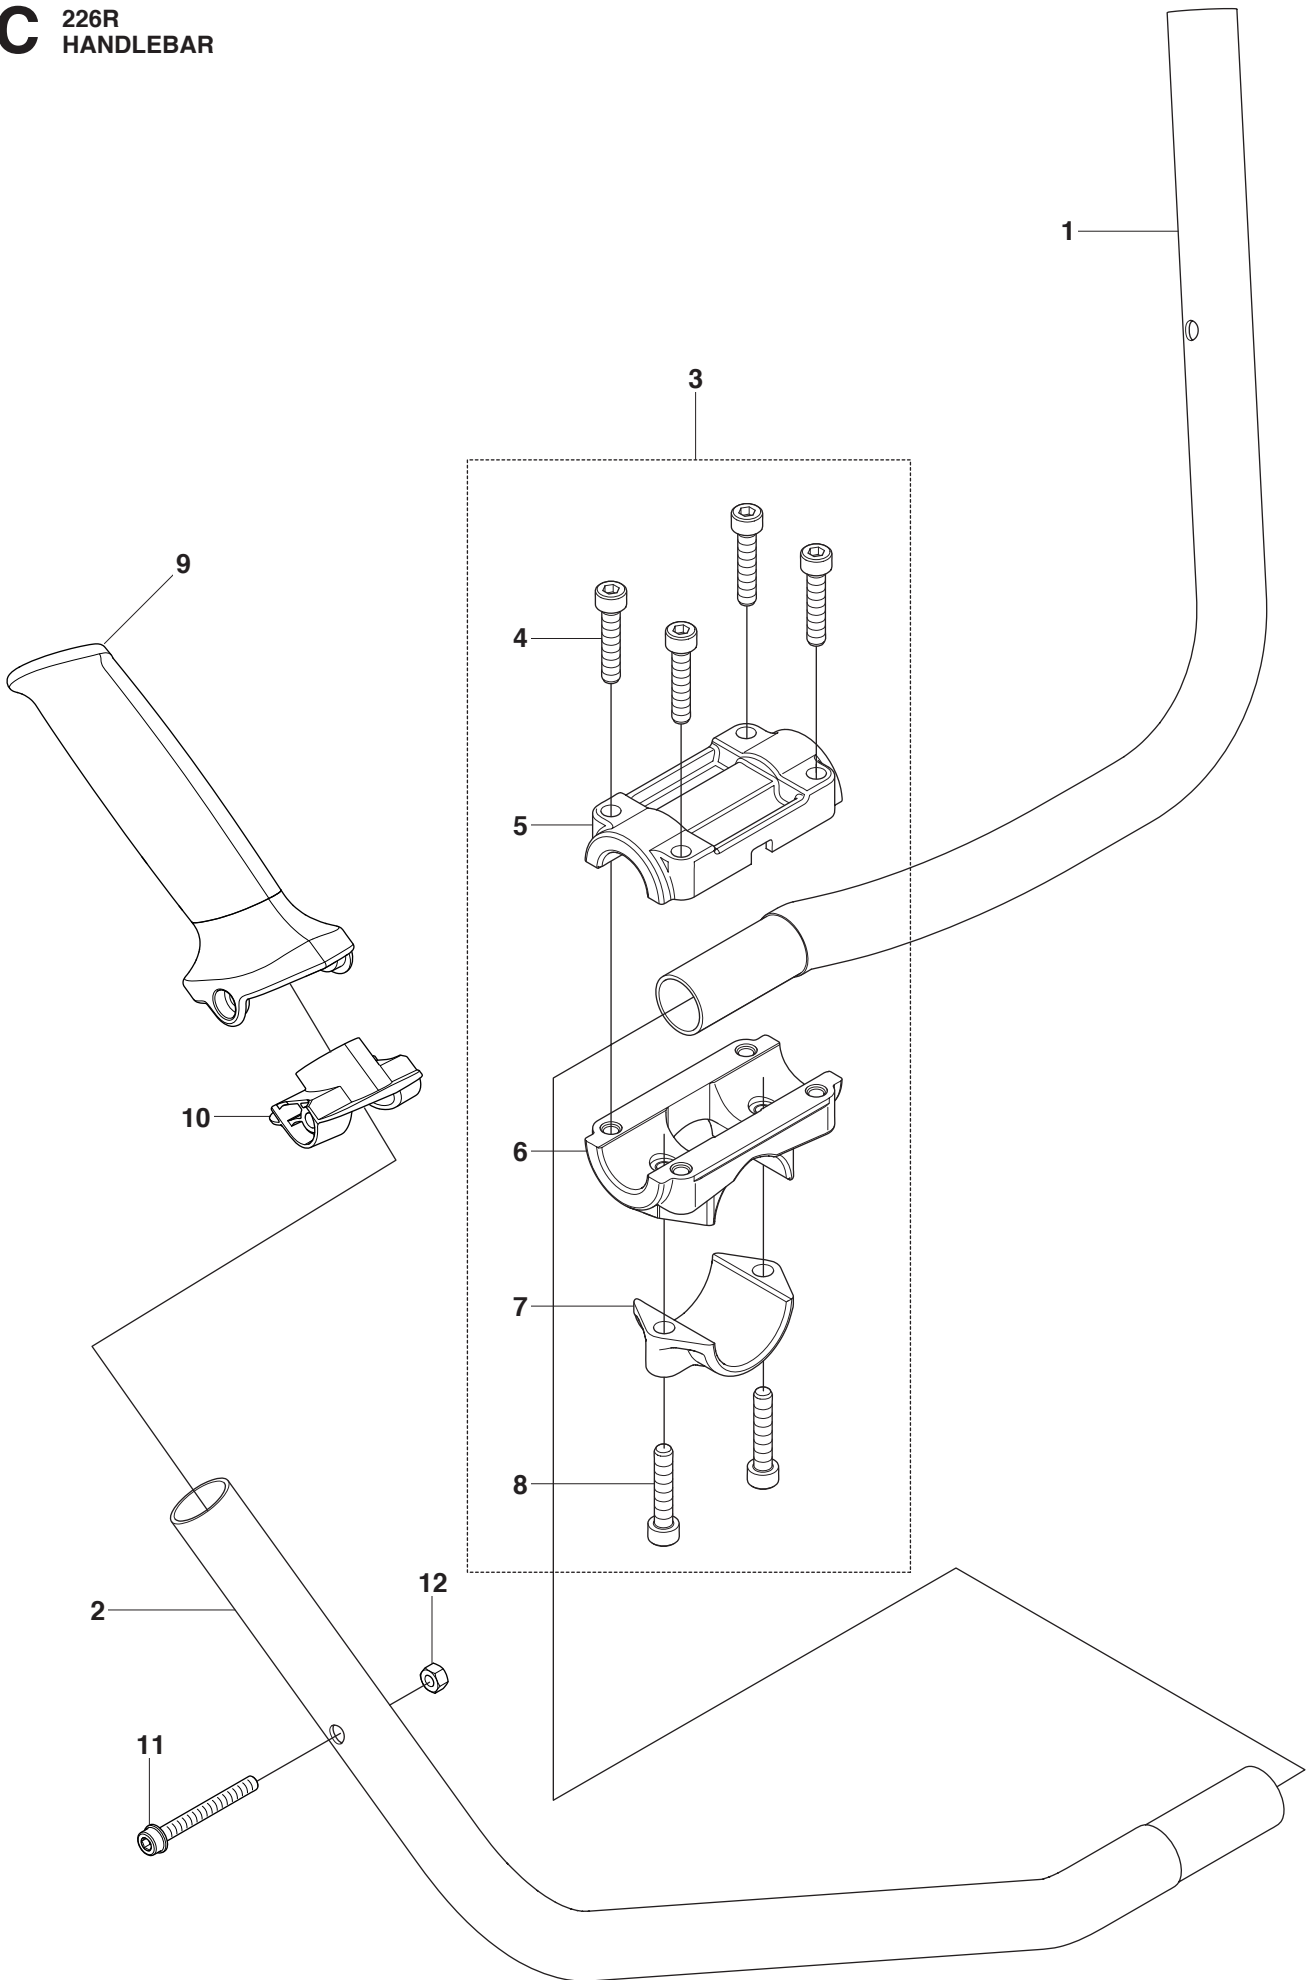

226R

Spare parts
Ersatzteile
Pièces détachées
Reserve onderdelen
Repuestos
Reservdelar

A 226R
GEAR

Position	Article	Quantity	Notes	Kit
1	537 33 32-02	1		1
2	503 20 15-02	1		1
3	510 90 89-01	1	Screw M5x12	
4	503 20 07-25	1	Screw M5x25	
5	738 21 99-00	1		1
6	738 21 99-02	1		1
7	735 31 11-00	1		1
8	735 31 25-10	1		1
9	738 21 98-00	1		1
11	537 18 95-01	1	Screw M6x20	
12	503 93 55-01	1		
13	738 21 01-04	1		1
14	735 31 28-10	1		1
15	537 23 49-01	1		
16	537 29 26-01	1		15
17	537 28 56-01	1		
18	503 85 63-01	1		

B 226R
TUBE & SHAFT

Position	Article	Quantity	Notes	Kit
1	528 84 19-01	1		
2	528 84 20-01	1		
3	521 82 21-01	1		
4	510 96 31-01	1		
5	521 53 87-01	1		
6	510 48 23-01	1		

C 226R
HANDLEBAR

Position	Article	Quantity	Notes	Kit
1	528 81 74-01	1		
2	528 81 75-01	1		
3	514 39 53-01	1		
3	576 46 06-01	1	South America only	
4	510 52 32-01	4		3
4	725 53 33-55	4	South America only	3
5	505 29 49-01	1		3
6	514 39 55-01	1		3
7	514 39 56-01	1		3
8	526 73 45-01	2		3
9	537 17 28-02	1		
10	537 17 29-01	1		
11	510 90 94-01	1		
11	503 20 07-45	1	South America only	
12	575 96 06-01	1		
12	731 23 14-01	1	South America only	

D 226R
THROTTLE HANDLE

THROTTLE HANDLE

Position	Article	Quantity	Notes	Kit
1	522 03 66-01	1		
2	537 18 35-07	1		
3	537 16 03-01	1		2
4	537 16 02-03	1		2
5	506 49 77-01	1		2
6	537 16 07-03	1		2
7	503 71 82-01	1		2
8	537 17 42-01	1		2
9	537 17 43-01	1		2
10	503 22 10-13	1		2
11	503 21 66-74	2		2
12	503 20 07-82	1		2

E 226R
CLUTCH

Position	Article	Quantity	Notes	Kit
1	521 77 12-01	1		
2	516 12 41-01	1		1
3	525 95 32-01	1		1
4	506 60 99-01	1		1
5	521 60 98-01	1		1
6	512 36 05-01	1		
7	521 76 83-01	1		
8	521 76 82-01	1		
9	526 73 45-01	2		
10	526 73 44-01	1		
11	513 18 96-01	2		
12	521 75 82-01	2		
13	506 62 94-01	1		
14	506 68 58-01	1		13
15	505 05 44-01	2		
16	511 32 36-01	1		
17	514 23 48-01	2		
18	521 75 88-01	1		
19	510 48 23-01	2		