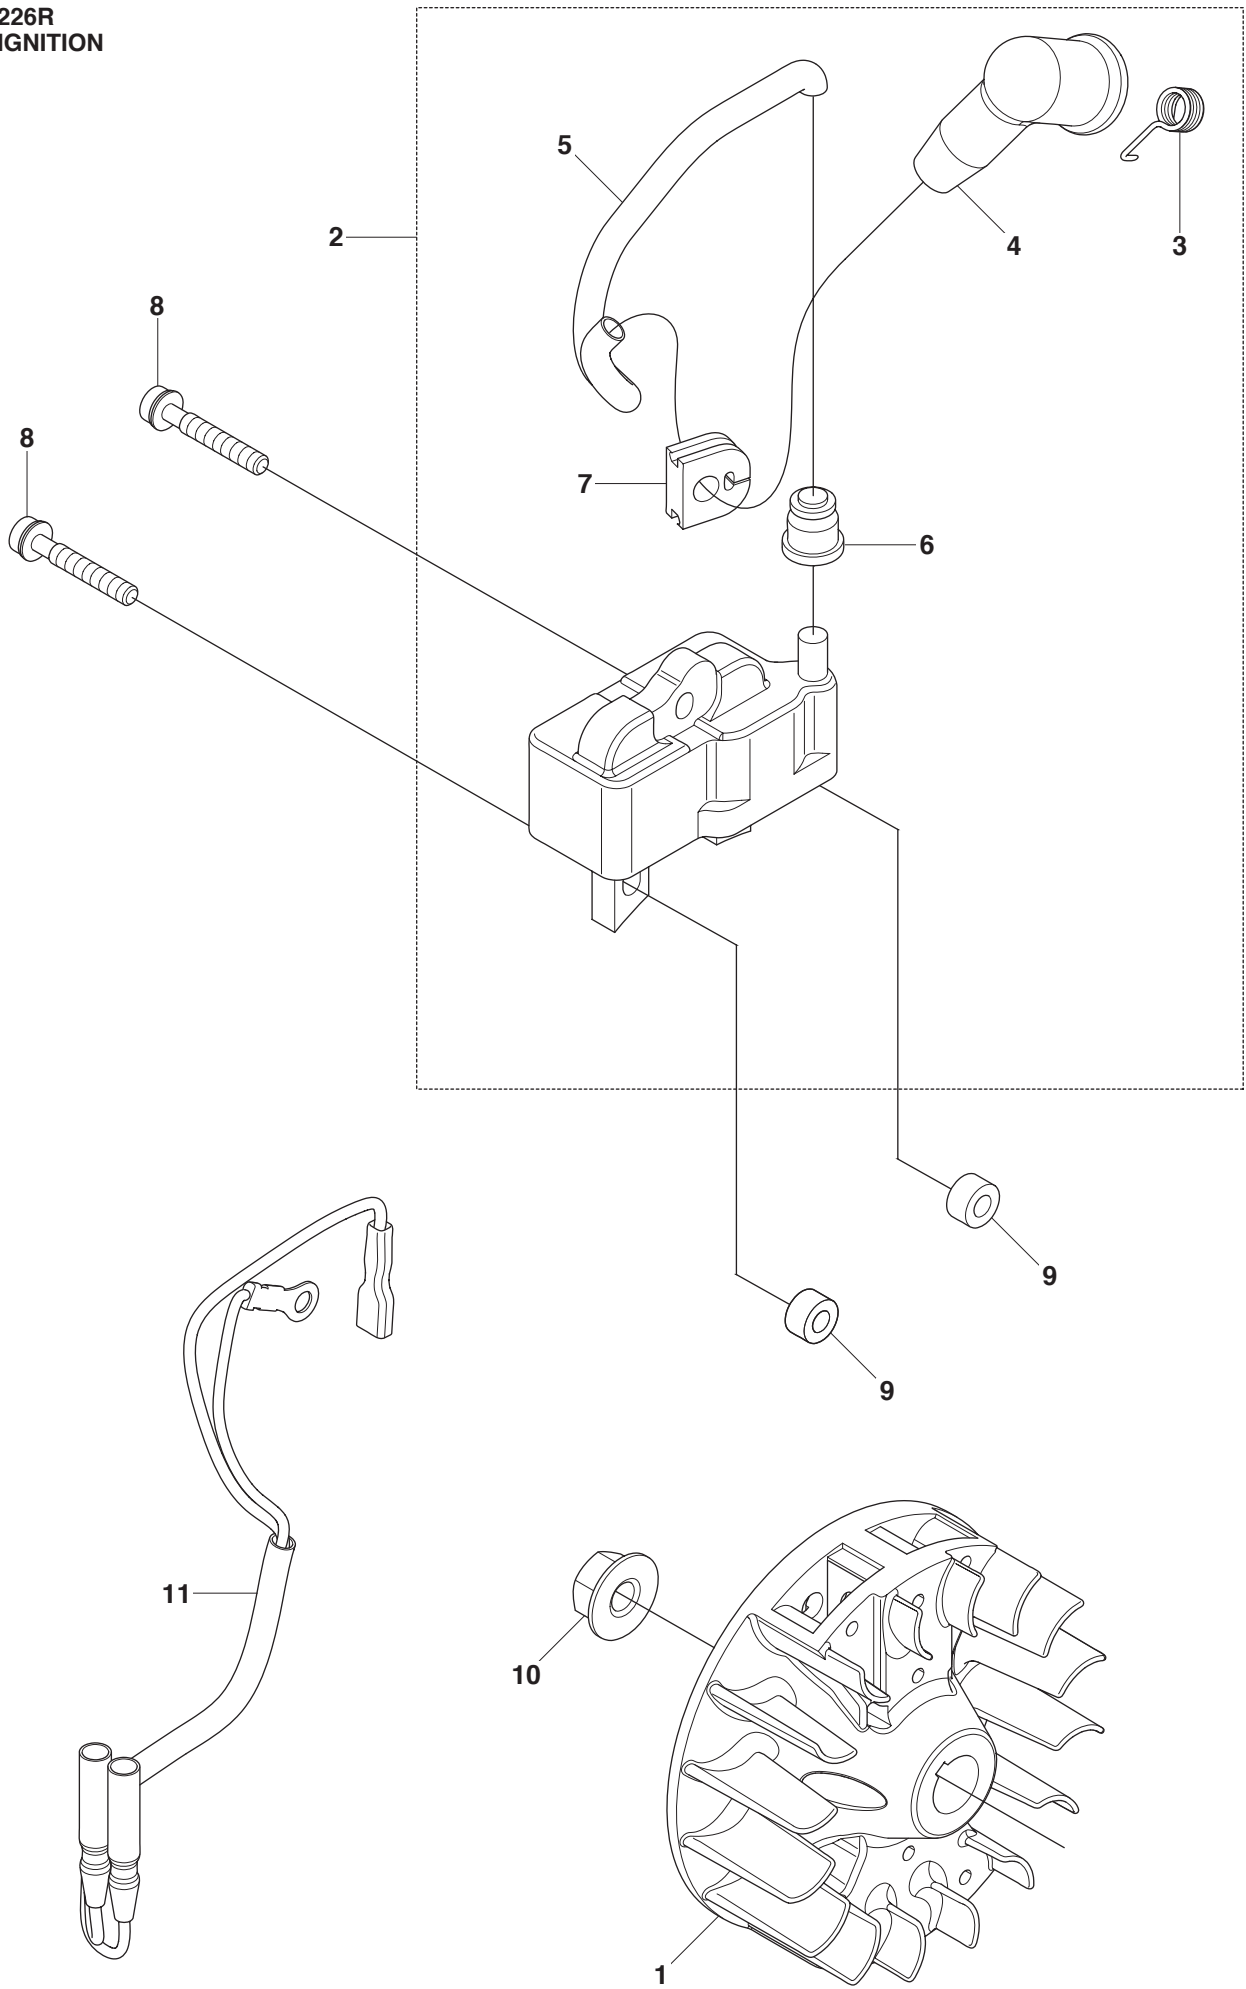

F 226R
IGNITION

Position	Article	Quantity	Notes	Kit
1	521 76 93-01	1		
2	512 36 16-01	1		
3	515 41 52-01	1		2
4	505 29 88-01	1		2
5	512 36 17-01	1		2
6	505 04 28-01	1		2
7	515 41 53-01	1		2
8	514 18 68-01	2		
9	521 76 97-01	2		
10	504 11 80-01	1		
11	512 36 19-01	1