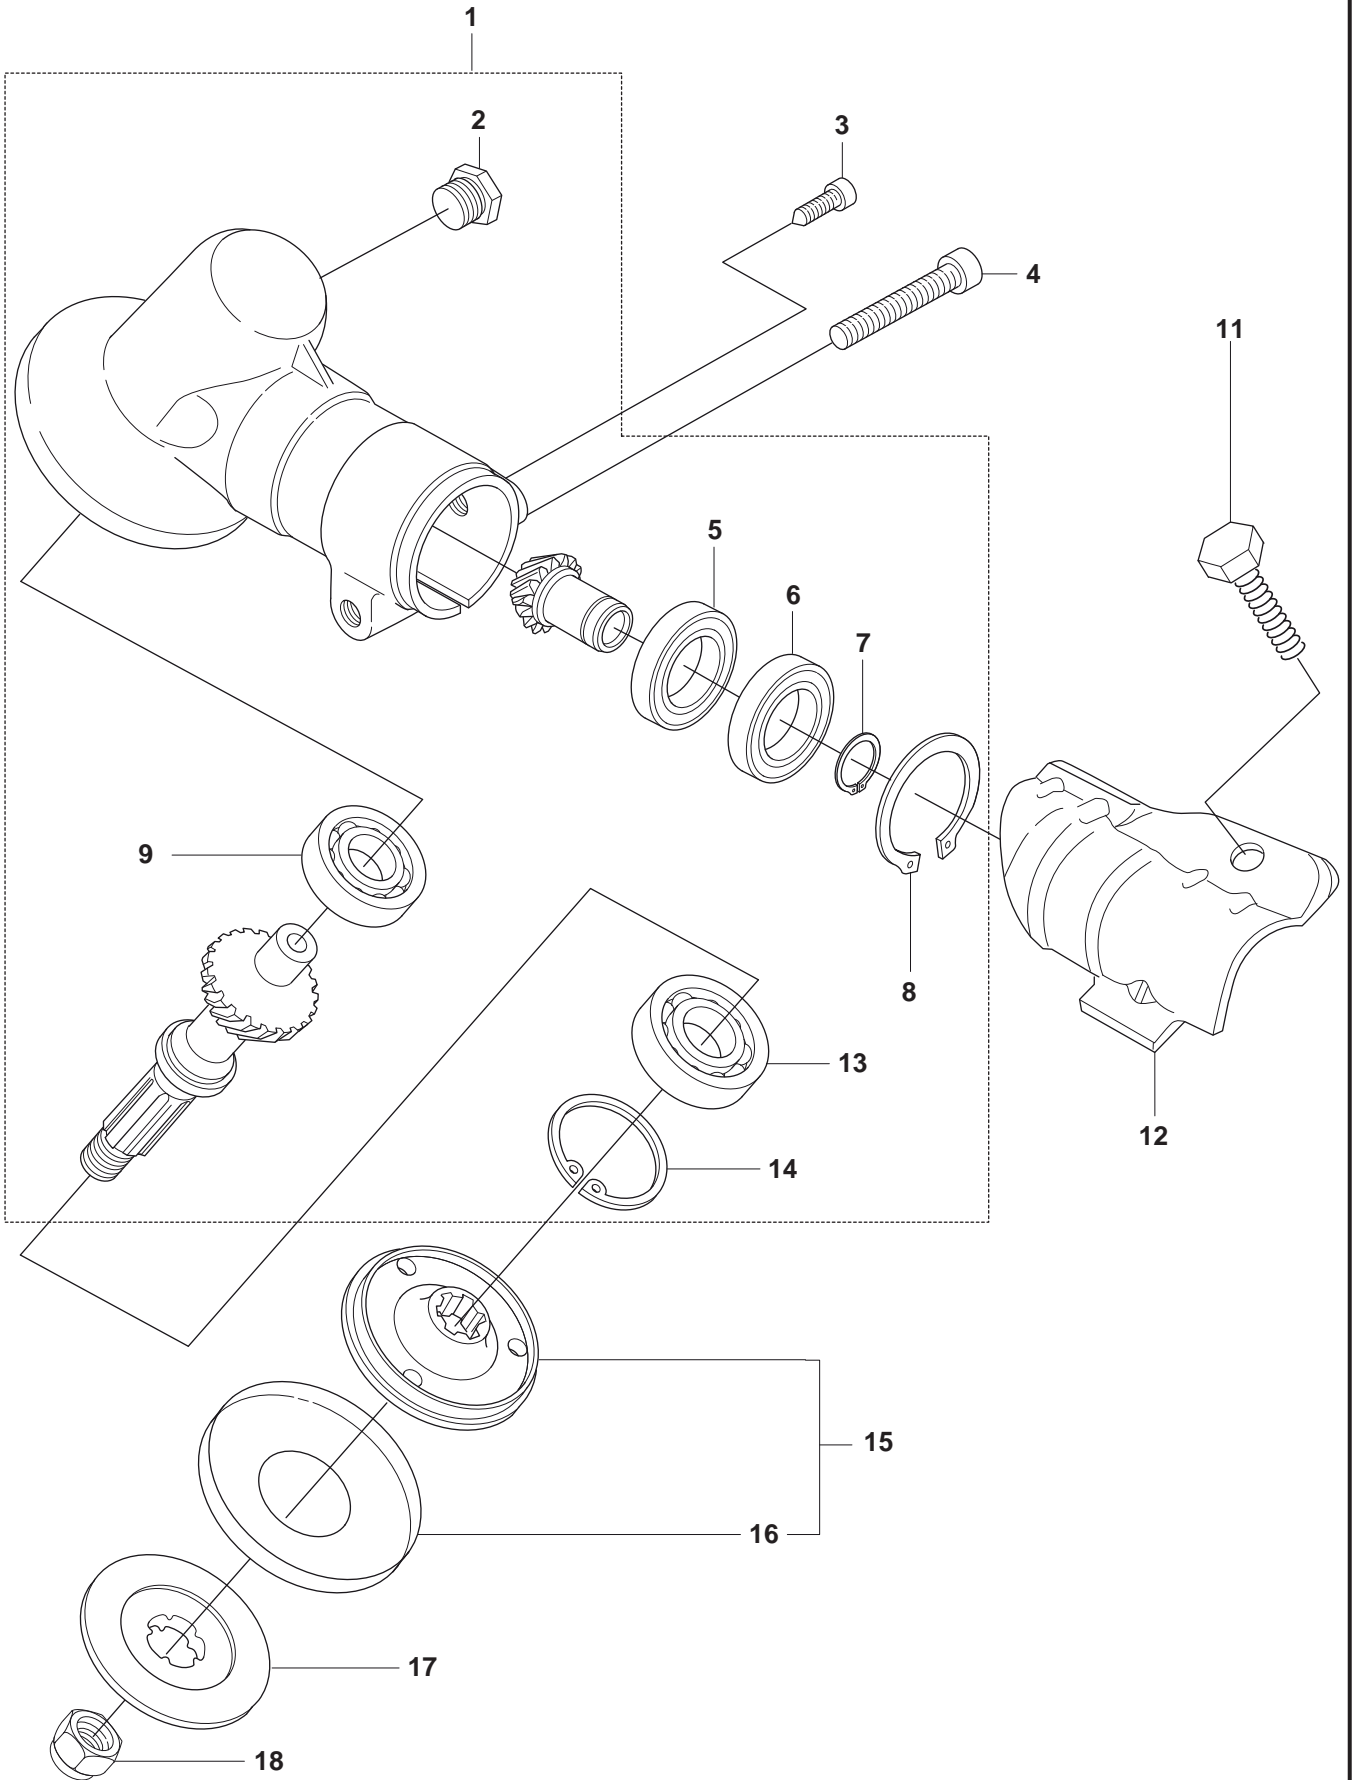

226R

Spare parts
Ersatzteile
Pièces détachées
Reserve onderdelen
Repuestos
Reservdelar

A 226R
GEAR

Position	Article	Quantity	Notes	Kit
1	537 33 32-02	1		1
2	503 20 15-02	1		1
3	510 90 89-01	1	Screw M5x12	
4	503 20 07-25	1	Screw M5x25	
5	738 21 99-00	1		1
6	738 21 99-02	1		1
7	735 31 11-00	1		1
8	735 31 25-10	1		1
9	738 21 98-00	1		1
11	537 18 95-01	1	Screw M6x20	
12	503 93 55-01	1		
13	738 21 01-04	1		1
14	735 31 28-10	1		1
15	537 23 49-01	1		
16	537 29 26-01	1		15
17	537 28 56-01	1		
18	503 85 63-01	1		

B 226R
TUBE & SHAFT

Position	Article	Quantity	Notes	Kit
1	528 84 19-01	1		
2	528 84 20-01	1		
3	521 82 21-01	1		
4	510 96 31-01	1		
5	521 53 87-01	1		
6	510 48 23-01	1		

C 226R
HANDLEBAR

Position	Article	Quantity	Notes	Kit
1	528 81 74-01	1		
2	528 81 75-01	1		
3	514 39 53-01	1		
3	576 46 06-01	1	South America only	
4	510 52 32-01	4		3
4	725 53 33-55	4	South America only	3
5	505 29 49-01	1		3
6	514 39 55-01	1		3
7	514 39 56-01	1		3
8	526 73 45-01	2		3
9	537 17 28-02	1		
10	537 17 29-01	1		
11	510 90 94-01	1		
11	503 20 07-45	1	South America only	
12	575 96 06-01	1		
12	731 23 14-01	1	South America only	

D 226R
THROTTLE HANDLE

THROTTLE HANDLE

Position	Article	Quantity	Notes	Kit
1	522 03 66-01	1		
2	537 18 35-07	1		
3	537 16 03-01	1		2
4	537 16 02-03	1		2
5	506 49 77-01	1		2
6	537 16 07-03	1		2
7	503 71 82-01	1		2
8	537 17 42-01	1		2
9	537 17 43-01	1		2
10	503 22 10-13	1		2
11	503 21 66-74	2		2
12	503 20 07-82	1		2

E 226R
CLUTCH

Position	Article	Quantity	Notes	Kit
1	521 77 12-01	1		
2	516 12 41-01	1		1
3	525 95 32-01	1		1
4	506 60 99-01	1		1
5	521 60 98-01	1		1
6	512 36 05-01	1		
7	521 76 83-01	1		
8	521 76 82-01	1		
9	526 73 45-01	2		
10	526 73 44-01	1		
11	513 18 96-01	2		
12	521 75 82-01	2		
13	506 62 94-01	1		
14	506 68 58-01	1		13
15	505 05 44-01	2		
16	511 32 36-01	1		
17	514 23 48-01	2		
18	521 75 88-01	1		
19	510 48 23-01	2		