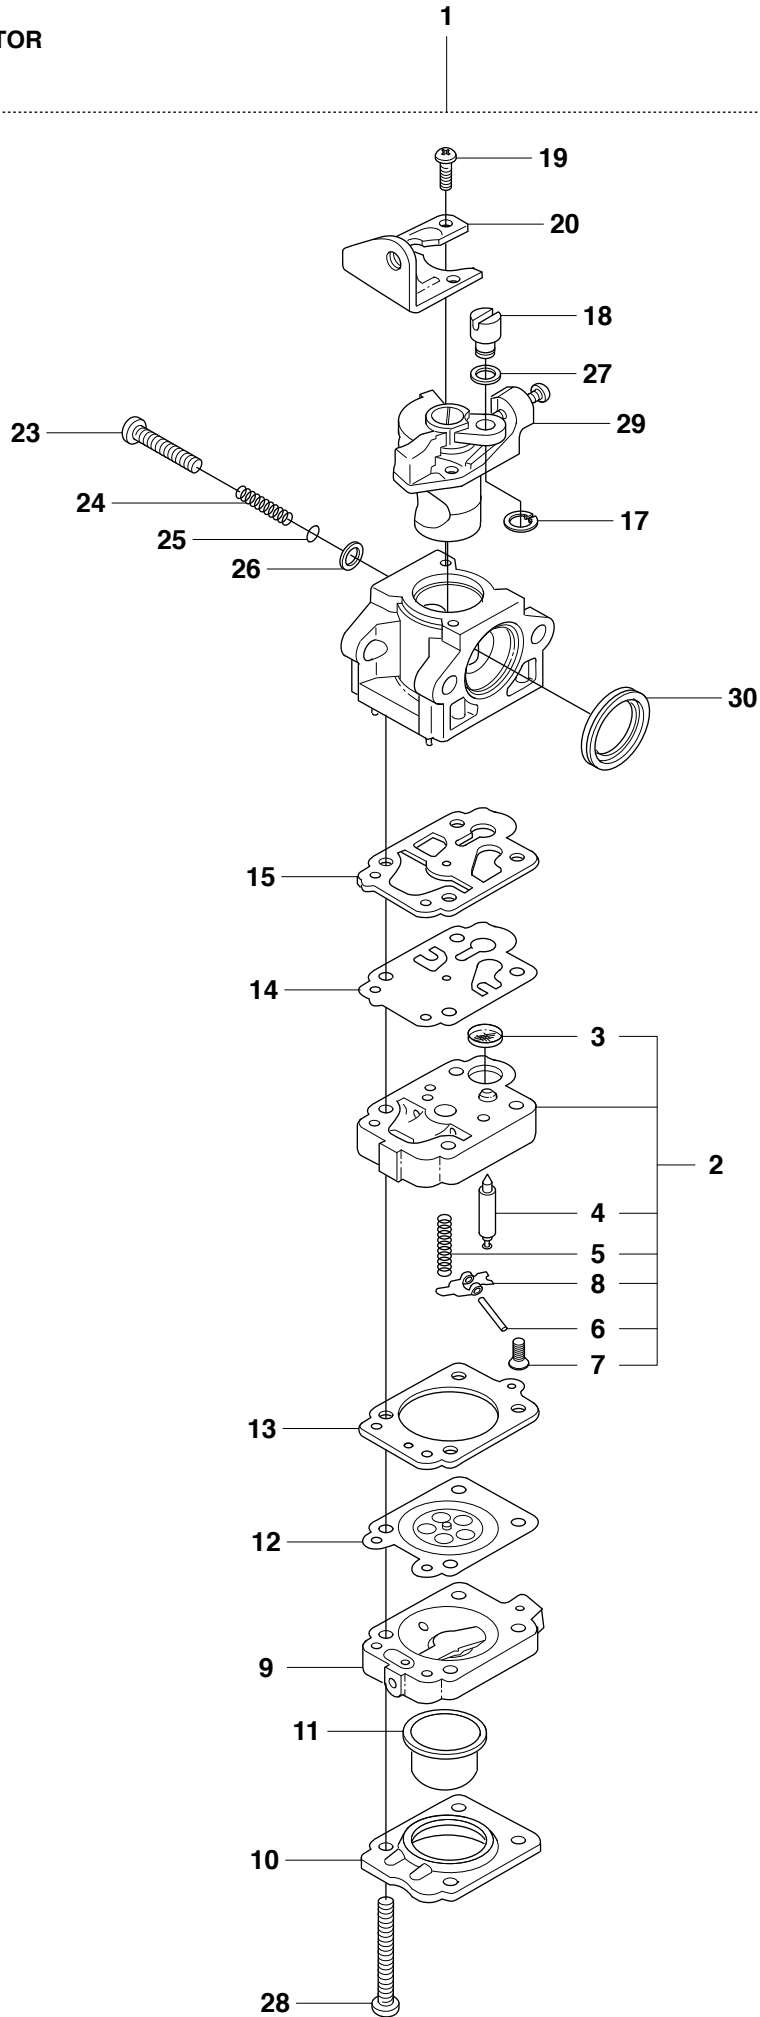

Q 226R
CARBURETTOR

Position	Article	Quantity	Notes	Kit
1	527 91 83-01	1		
2	513 41 08-01	1		
3	520 95 70-01	1		2
4	521 08 54-01	1		2
5	513 41 07-01	1		2
6	520 97 74-01	1		2
7	505 30 61-01	1		2
8	520 97 72-01	1		2
9	506 74 09-01	1		
10	506 74 10-01	1		
11	505 30 67-01	1		
12	505 30 68-01	1		
13	506 74 08-01	1		
14	506 68 98-01	1		
15	506 74 51-01	1		
17	506 73 86-01	1		
18	506 74 12-01	1		
19	505 30 79-01	2		
20	506 74 60-01	1		
23	512 37 34-01	1		
24	513 30 15-01	1		
25	513 43 78-01	1		
26	513 43 77-01	1		
27	506 74 61-01	1		
28	506 74 11-01	4		
29	521 77 01-01	1		
30	505 30 84-01	1