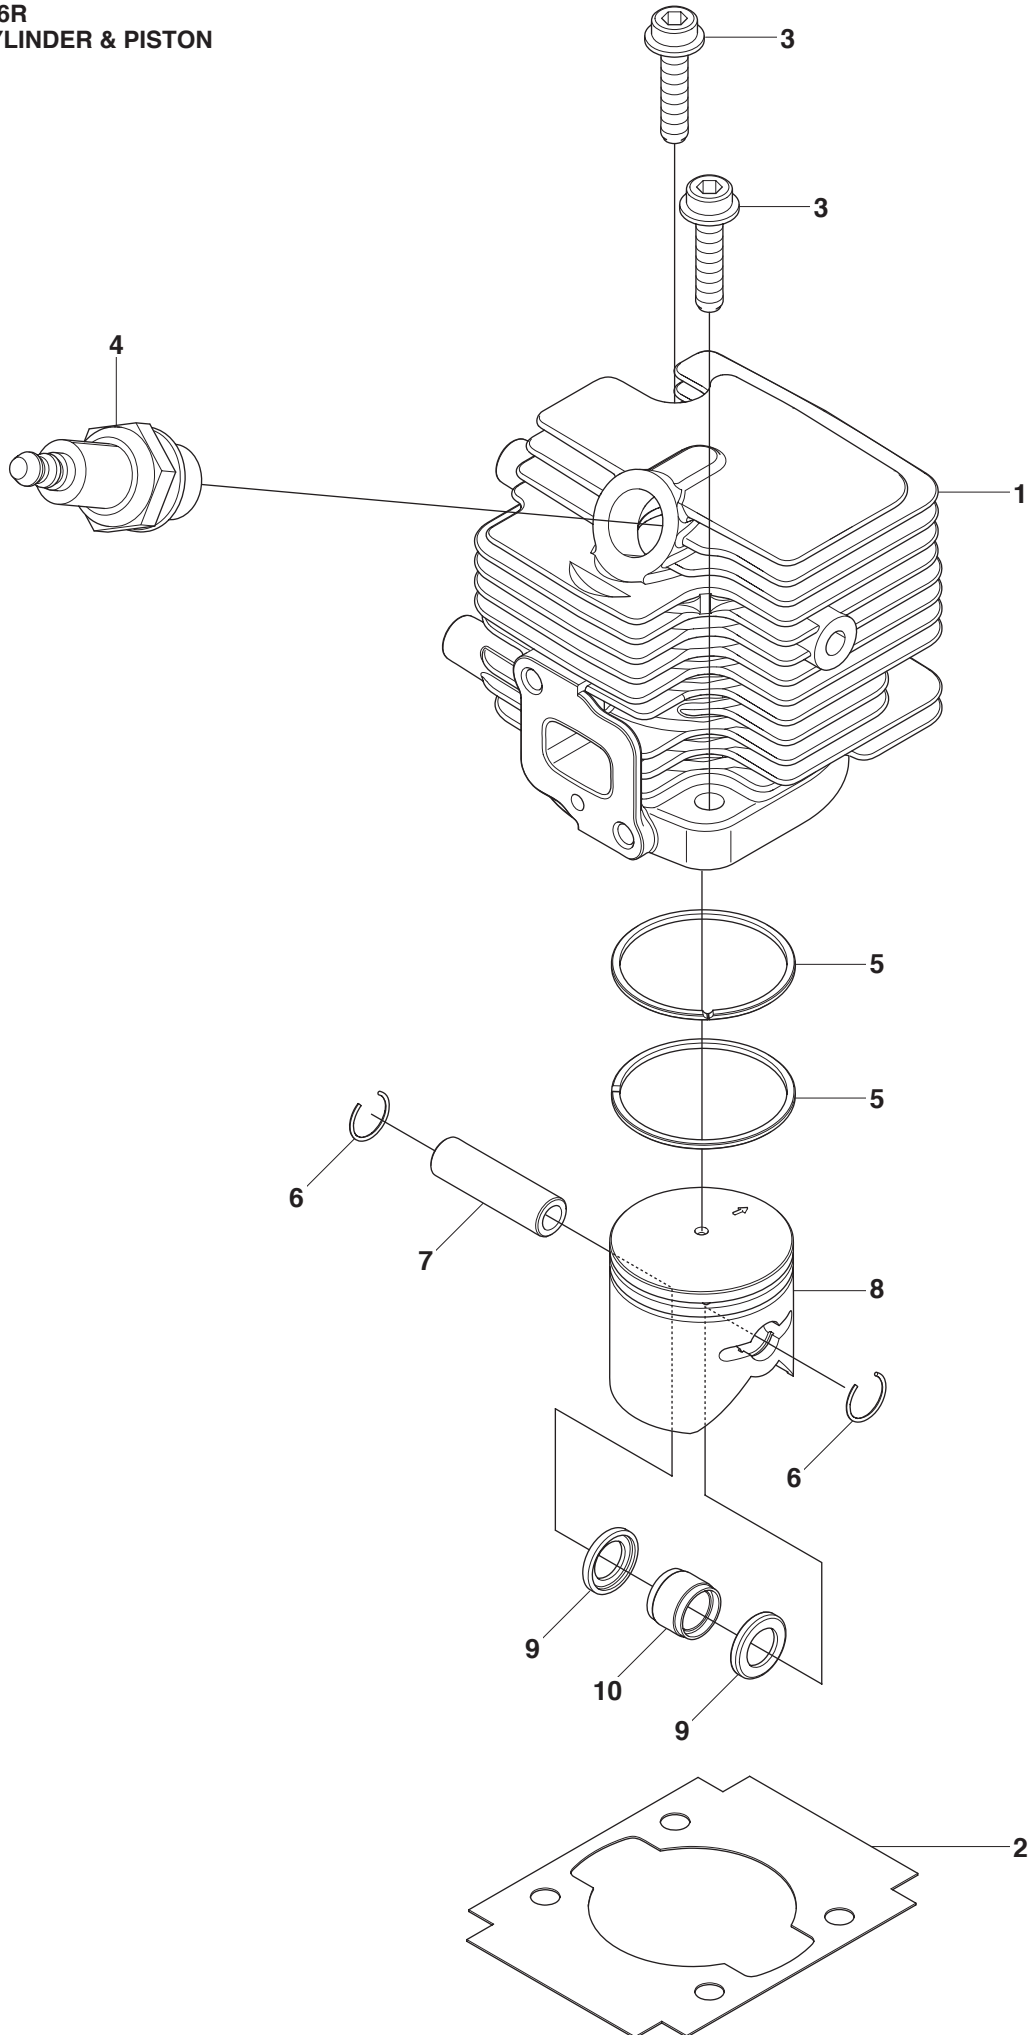

M 226R
CYLINDER & PISTON

Position	Article	Quantity	Notes	Kit
1	525 95 70-01	1		
2	515 40 88-01	1		
3	513 41 25-01	2		
4	515 49 74-01	1	Plug (BPMR7A)	
5	529 25 10-01	2		
6	505 04 52-01	2		
7	505 04 07-01	1		
8	515 49 18-01	1		
9	505 04 10-01	2		
10	505 04 09-01	1