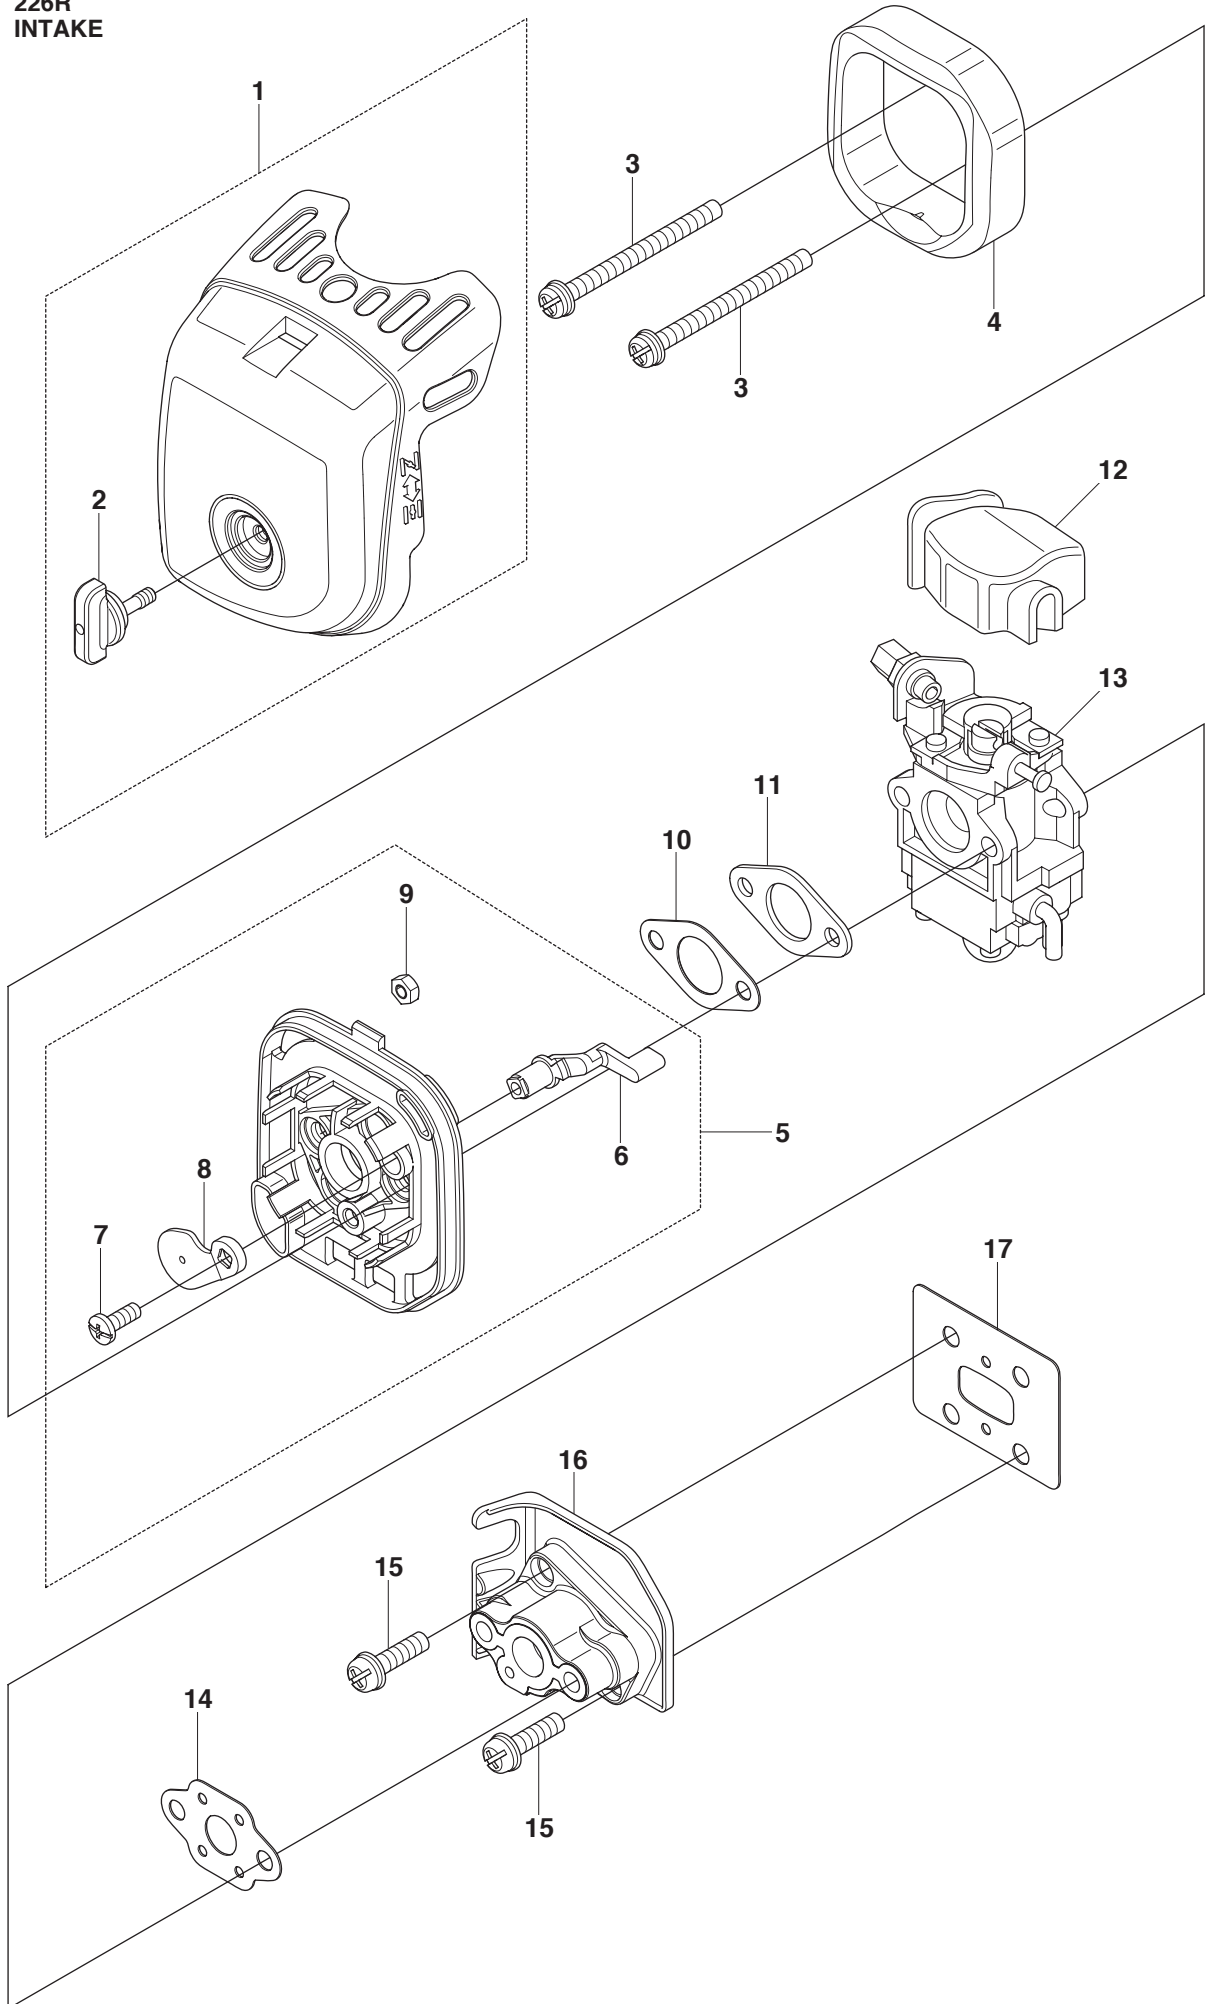

L 226R
INTAKE

Position	Article	Quantity	Notes	Kit
1	527 91 85-01	1		
2	523 07 13-01	1		1
3	510 48 31-01	2		
4	515 41 73-01	1		
5	512 36 27-01	1		
6	512 36 29-01	1		5
7	506 61 40-01	1		5
8	512 36 28-01	1		5
9	513 45 49-01	2		5
10	512 38 22-01	1		
11	521 77 48-01	1		
12	506 74 42-01	1		
13	527 91 83-01	1		
14	515 40 99-01	1		
15	510 48 23-01	2		
16	512 35 96-01	1		
17	515 40 90-01	1