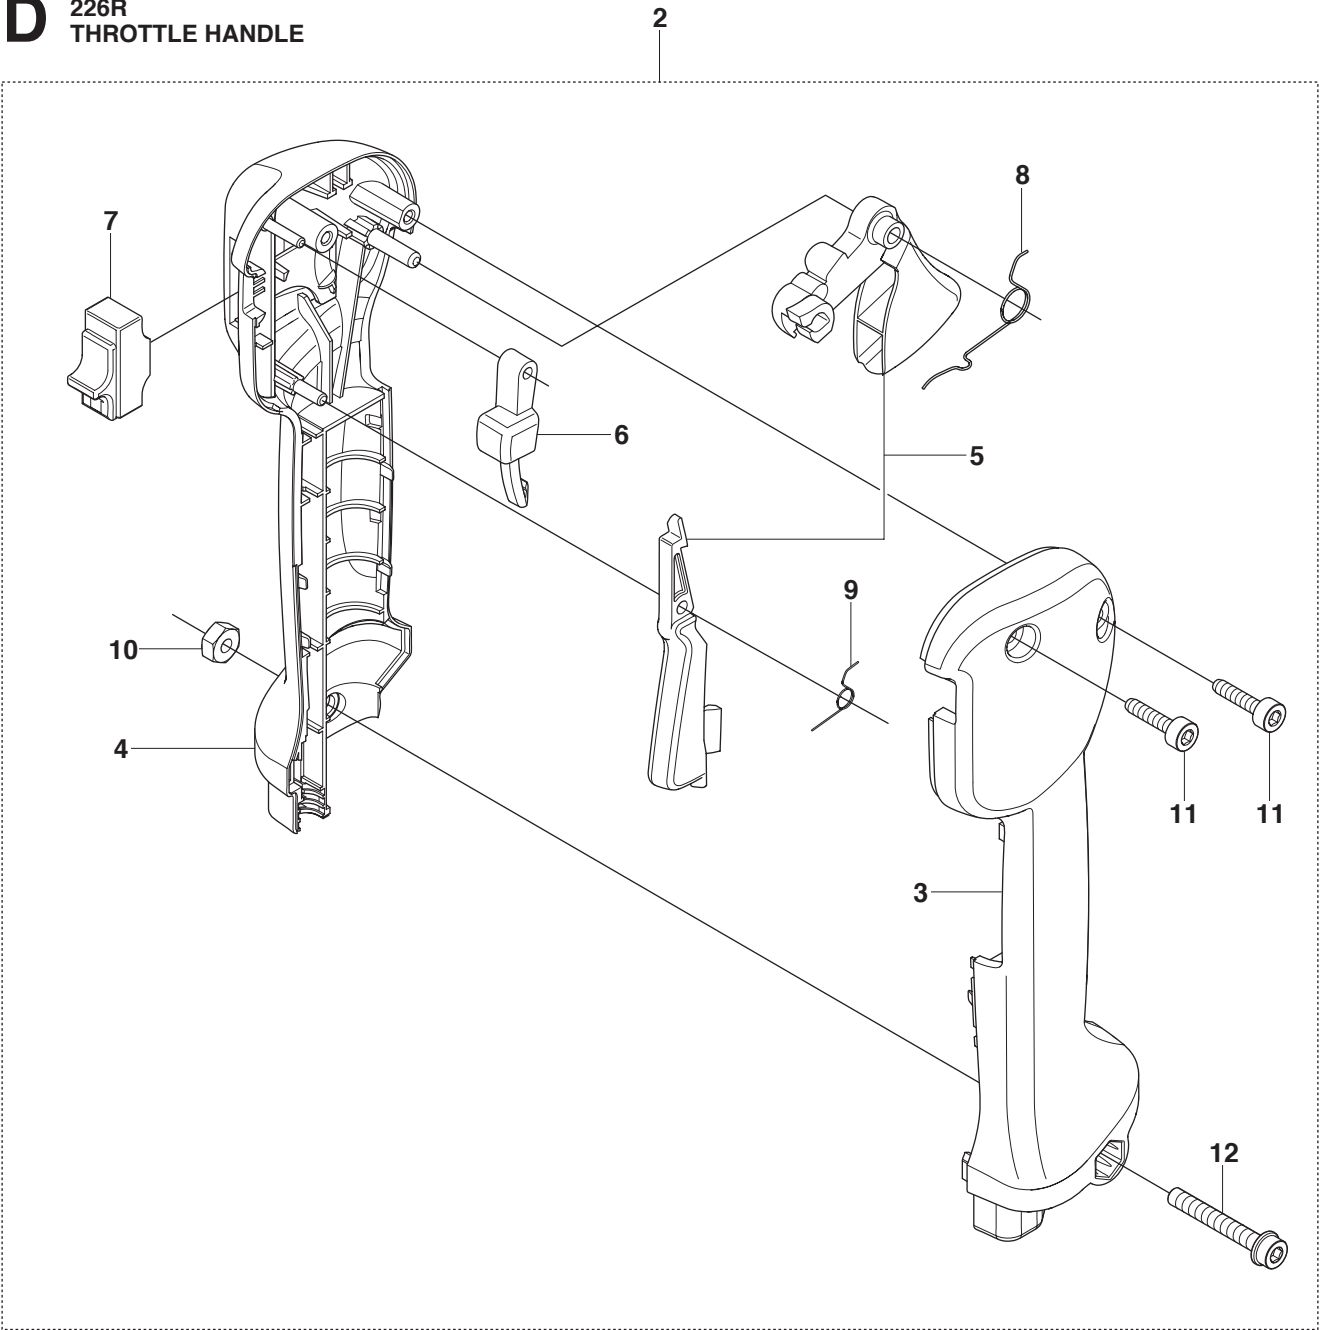

226R

Spare parts
Ersatzteile
Pièces détachées
Reserve onderdelen
Repuestos
Reservdelar

A 226R
GEAR

Position	Article	Quantity	Notes	Kit
1	537 33 32-02	1		1
2	503 20 15-02	1		1
3	510 90 89-01	1	Screw M5x12	
4	503 20 07-25	1	Screw M5x25	
5	738 21 99-00	1		1
6	738 21 99-02	1		1
7	735 31 11-00	1		1
8	735 31 25-10	1		1
9	738 21 98-00	1		1
11	537 18 95-01	1	Screw M6x20	
12	503 93 55-01	1		
13	738 21 01-04	1		1
14	735 31 28-10	1		1
15	537 23 49-01	1		
16	537 29 26-01	1		15
17	537 28 56-01	1		
18	503 85 63-01	1		

B 226R
TUBE & SHAFT

Position	Article	Quantity	Notes	Kit
1	528 84 19-01	1		
2	528 84 20-01	1		
3	521 82 21-01	1		
4	510 96 31-01	1		
5	521 53 87-01	1		
6	510 48 23-01	1		

C 226R
HANDLEBAR

Position	Article	Quantity	Notes	Kit
1	528 81 74-01	1		
2	528 81 75-01	1		
3	514 39 53-01	1		
3	576 46 06-01	1	South America only	
4	510 52 32-01	4		3
4	725 53 33-55	4	South America only	3
5	505 29 49-01	1		3
6	514 39 55-01	1		3
7	514 39 56-01	1		3
8	526 73 45-01	2		3
9	537 17 28-02	1		
10	537 17 29-01	1		
11	510 90 94-01	1		
11	503 20 07-45	1	South America only	
12	575 96 06-01	1		
12	731 23 14-01	1	South America only	

D 226R
THROTTLE HANDLE

THROTTLE HANDLE

Position	Article	Quantity	Notes	Kit
1	522 03 66-01	1		
2	537 18 35-07	1		
3	537 16 03-01	1		2
4	537 16 02-03	1		2
5	506 49 77-01	1		2
6	537 16 07-03	1		2
7	503 71 82-01	1		2
8	537 17 42-01	1		2
9	537 17 43-01	1		2
10	503 22 10-13	1		2
11	503 21 66-74	2		2
12	503 20 07-82	1		2

E 226R
CLUTCH

Position	Article	Quantity	Notes	Kit
1	521 77 12-01	1		
2	516 12 41-01	1		1
3	525 95 32-01	1		1
4	506 60 99-01	1		1
5	521 60 98-01	1		1
6	512 36 05-01	1		
7	521 76 83-01	1		
8	521 76 82-01	1		
9	526 73 45-01	2		
10	526 73 44-01	1		
11	513 18 96-01	2		
12	521 75 82-01	2		
13	506 62 94-01	1		
14	506 68 58-01	1		13
15	505 05 44-01	2		
16	511 32 36-01	1		
17	514 23 48-01	2		
18	521 75 88-01	1		
19	510 48 23-01	2		