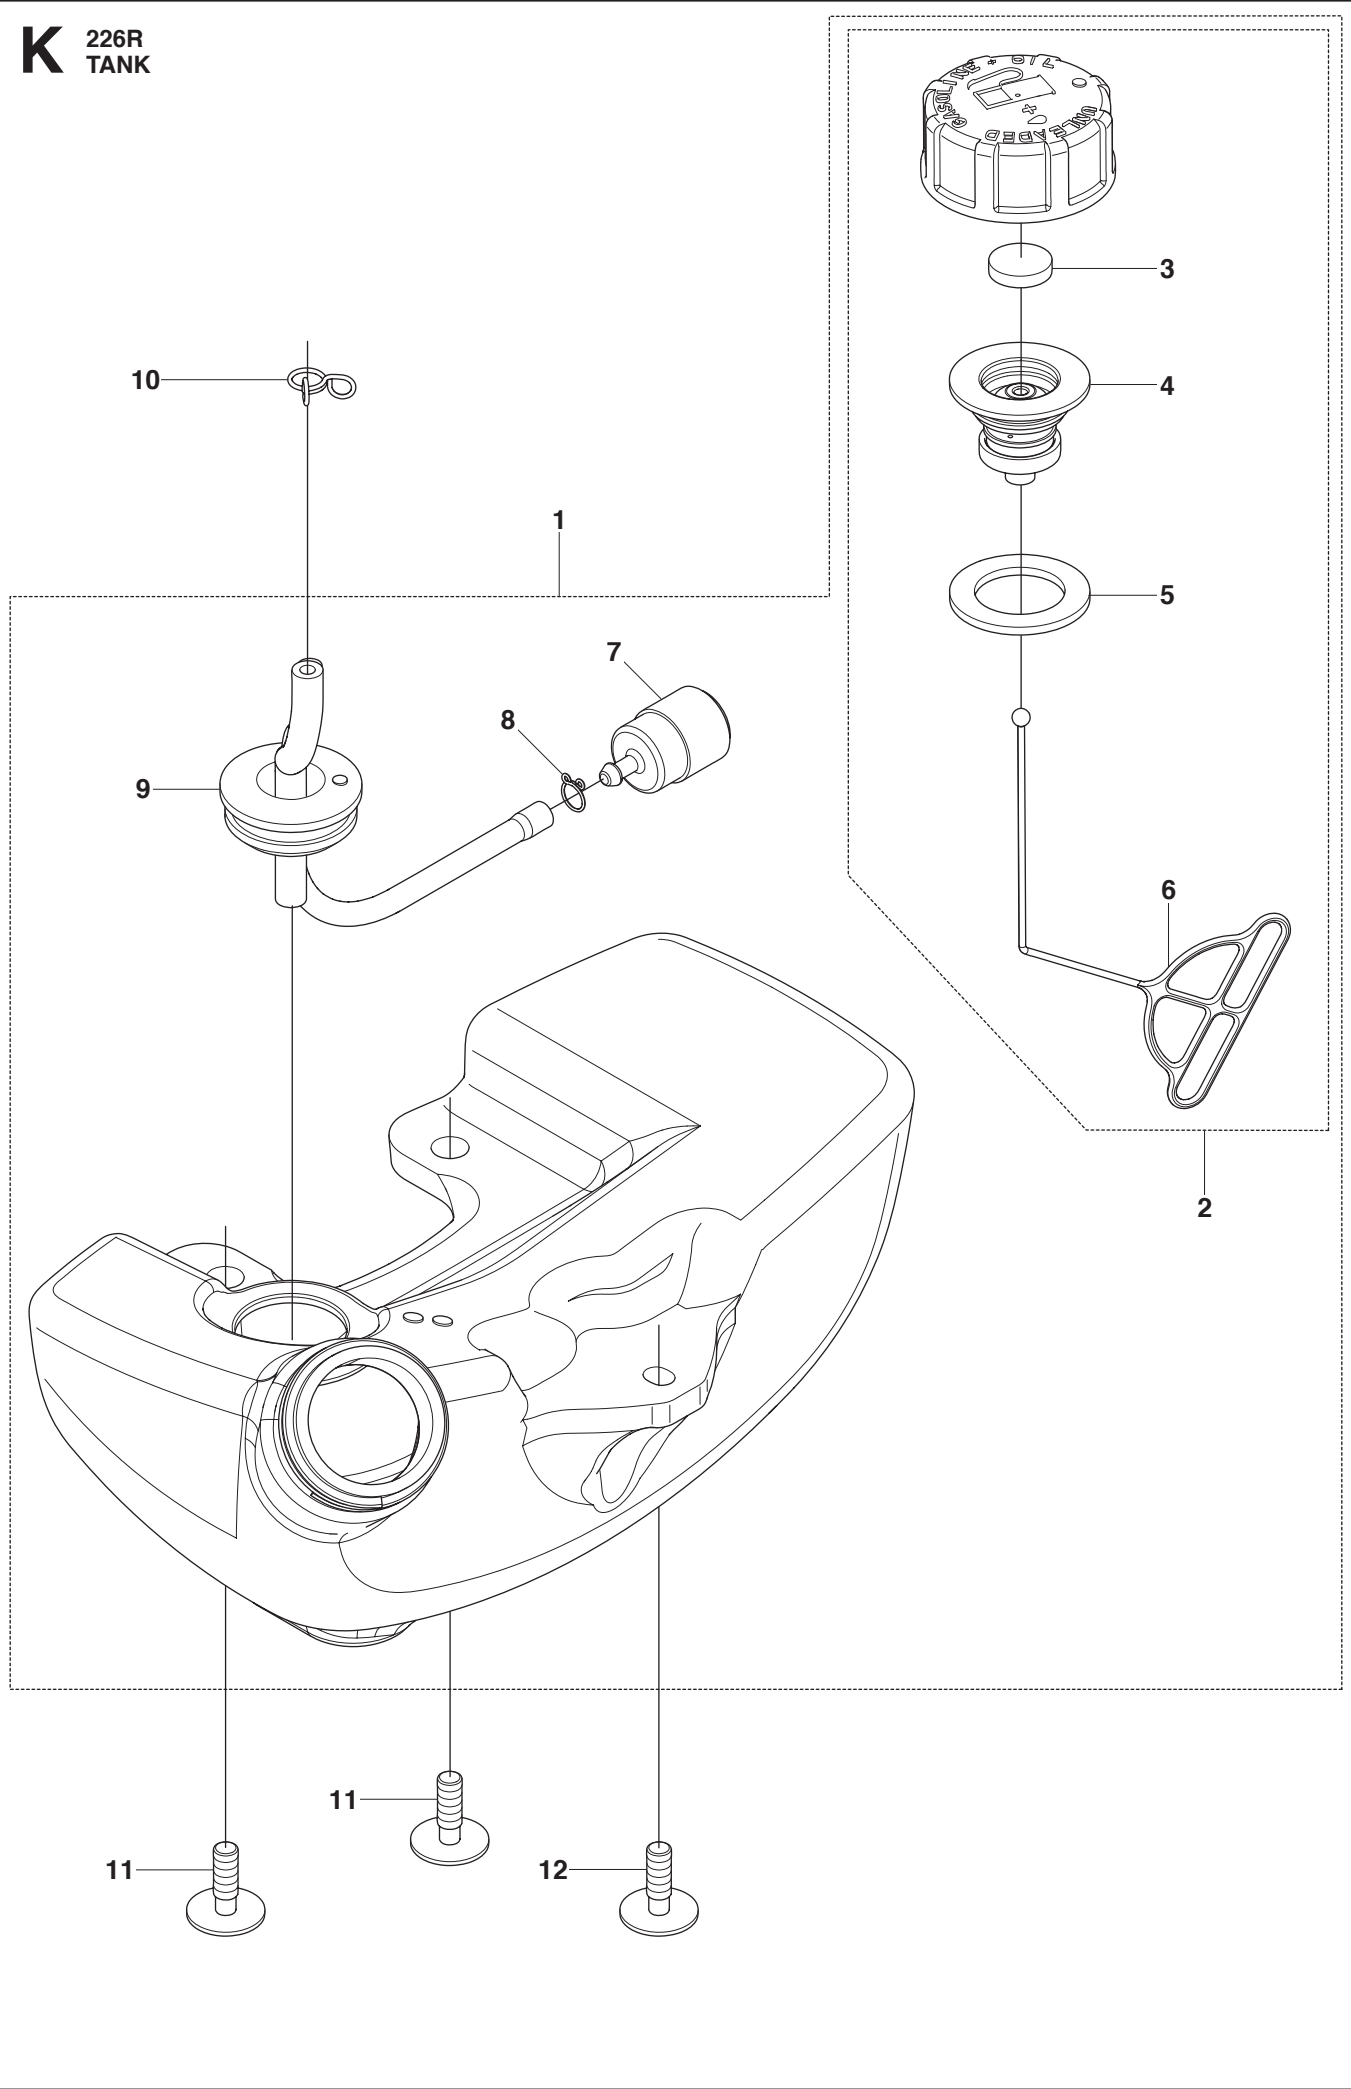

K 226R
TANK

Position	Article	Quantity	Notes	Kit
1	521 77 20-01	1		
2	515 45 29-01	1		1
3	506 74 68-01	1		1, 2
4	515 44 78-01	1		1, 2
5	515 41 83-01	1		1, 2
6	506 74 58-01	1		1, 2
7	515 41 85-01	1		1
8	506 70 70-01	1		1
9	515 41 84-01	1		1
10	506 74 15-01	1		
11	515 41 87-01	2		
12	515 49 25-01	1