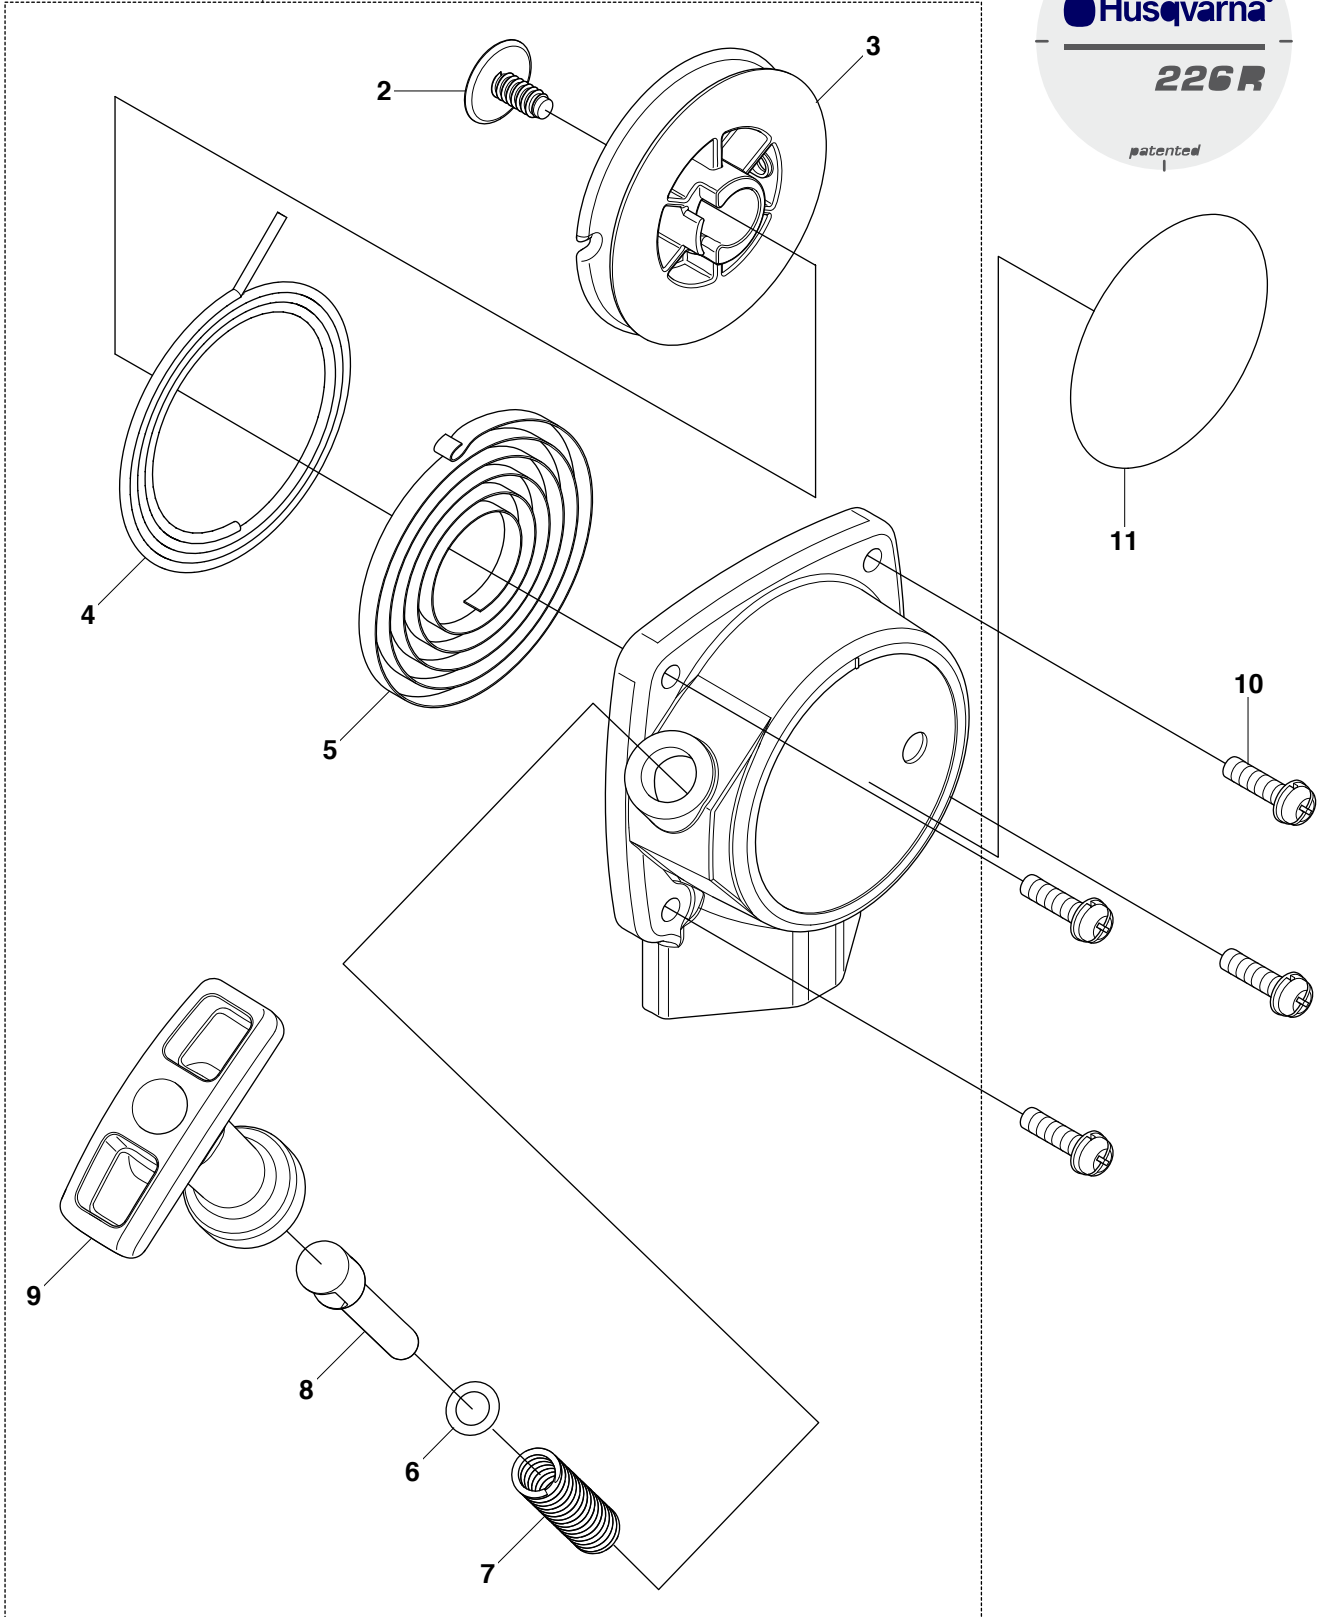

J 226R
STARTER

Position	Article	Quantity	Notes	Kit
1	527 91 81-01	1		
2	506 61 30-01	1		1
3	513 41 68-01	1		1
4	521 75 94-01	1		1
5	504 11 50-01	1		1
6	521 75 96-01	1		1
7	521 75 99-01	1		1
8	521 75 98-01	1		1
9	521 75 97-01	1		1
10	512 36 10-01	4		
11	527 91 88-01	1		
12	513 41 73-01	1		
13	513 41 77-01	1		12
14	513 41 78-01	1		12