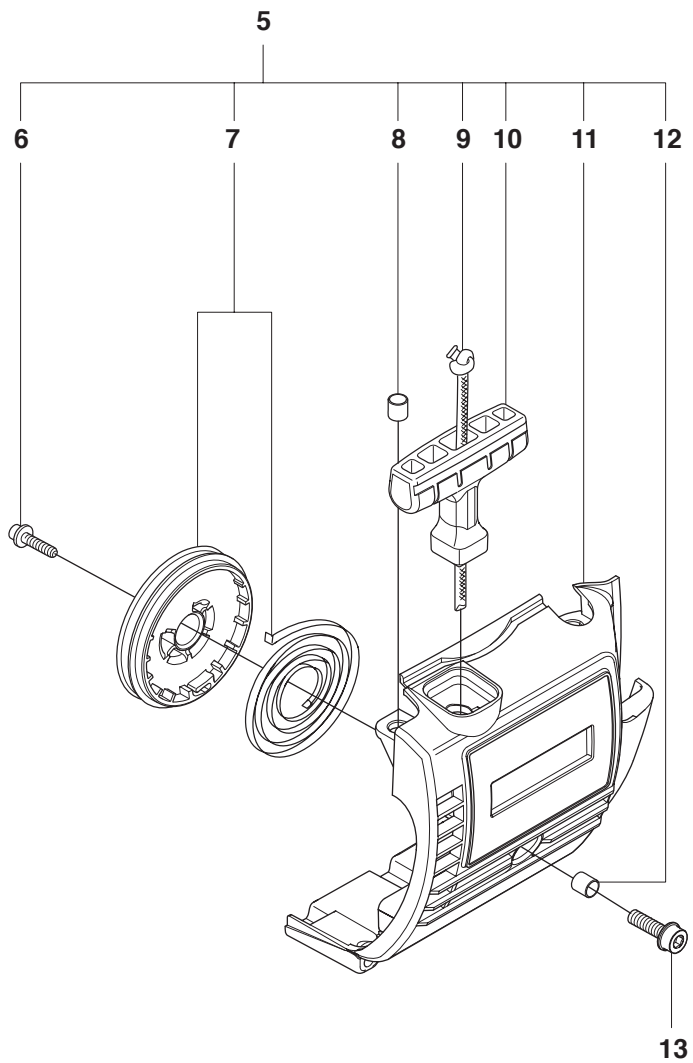

L 327HDA65x, HE3x, HE4x
STARTER

Page L 327HDA65x, HE3x, HE4x STARTER

Position	Article	Quantity	Notes	Kit
1	503 87 33-05	1		
2	735 31 08-20	2		1
3	503 87 36-01	1		1
4	503 87 35-02	2		1
5	503 85 28-06	1		
6	503 21 77-16	1		5
7	503 96 49-01	1		5
8	537 37 93-02	2		5
9	503 85 89-01	1		5
10	537 00 84-01	1		5
11	503 85 87-02	1		5
12	537 37 93-02	1		5
13	503 20 03-16	1	M5x16	
14	537 35 34-66	1	327HDA65x	
15	537 35 34-67	1	327HE3x	
16	537 35 34-68	1	327HE4x