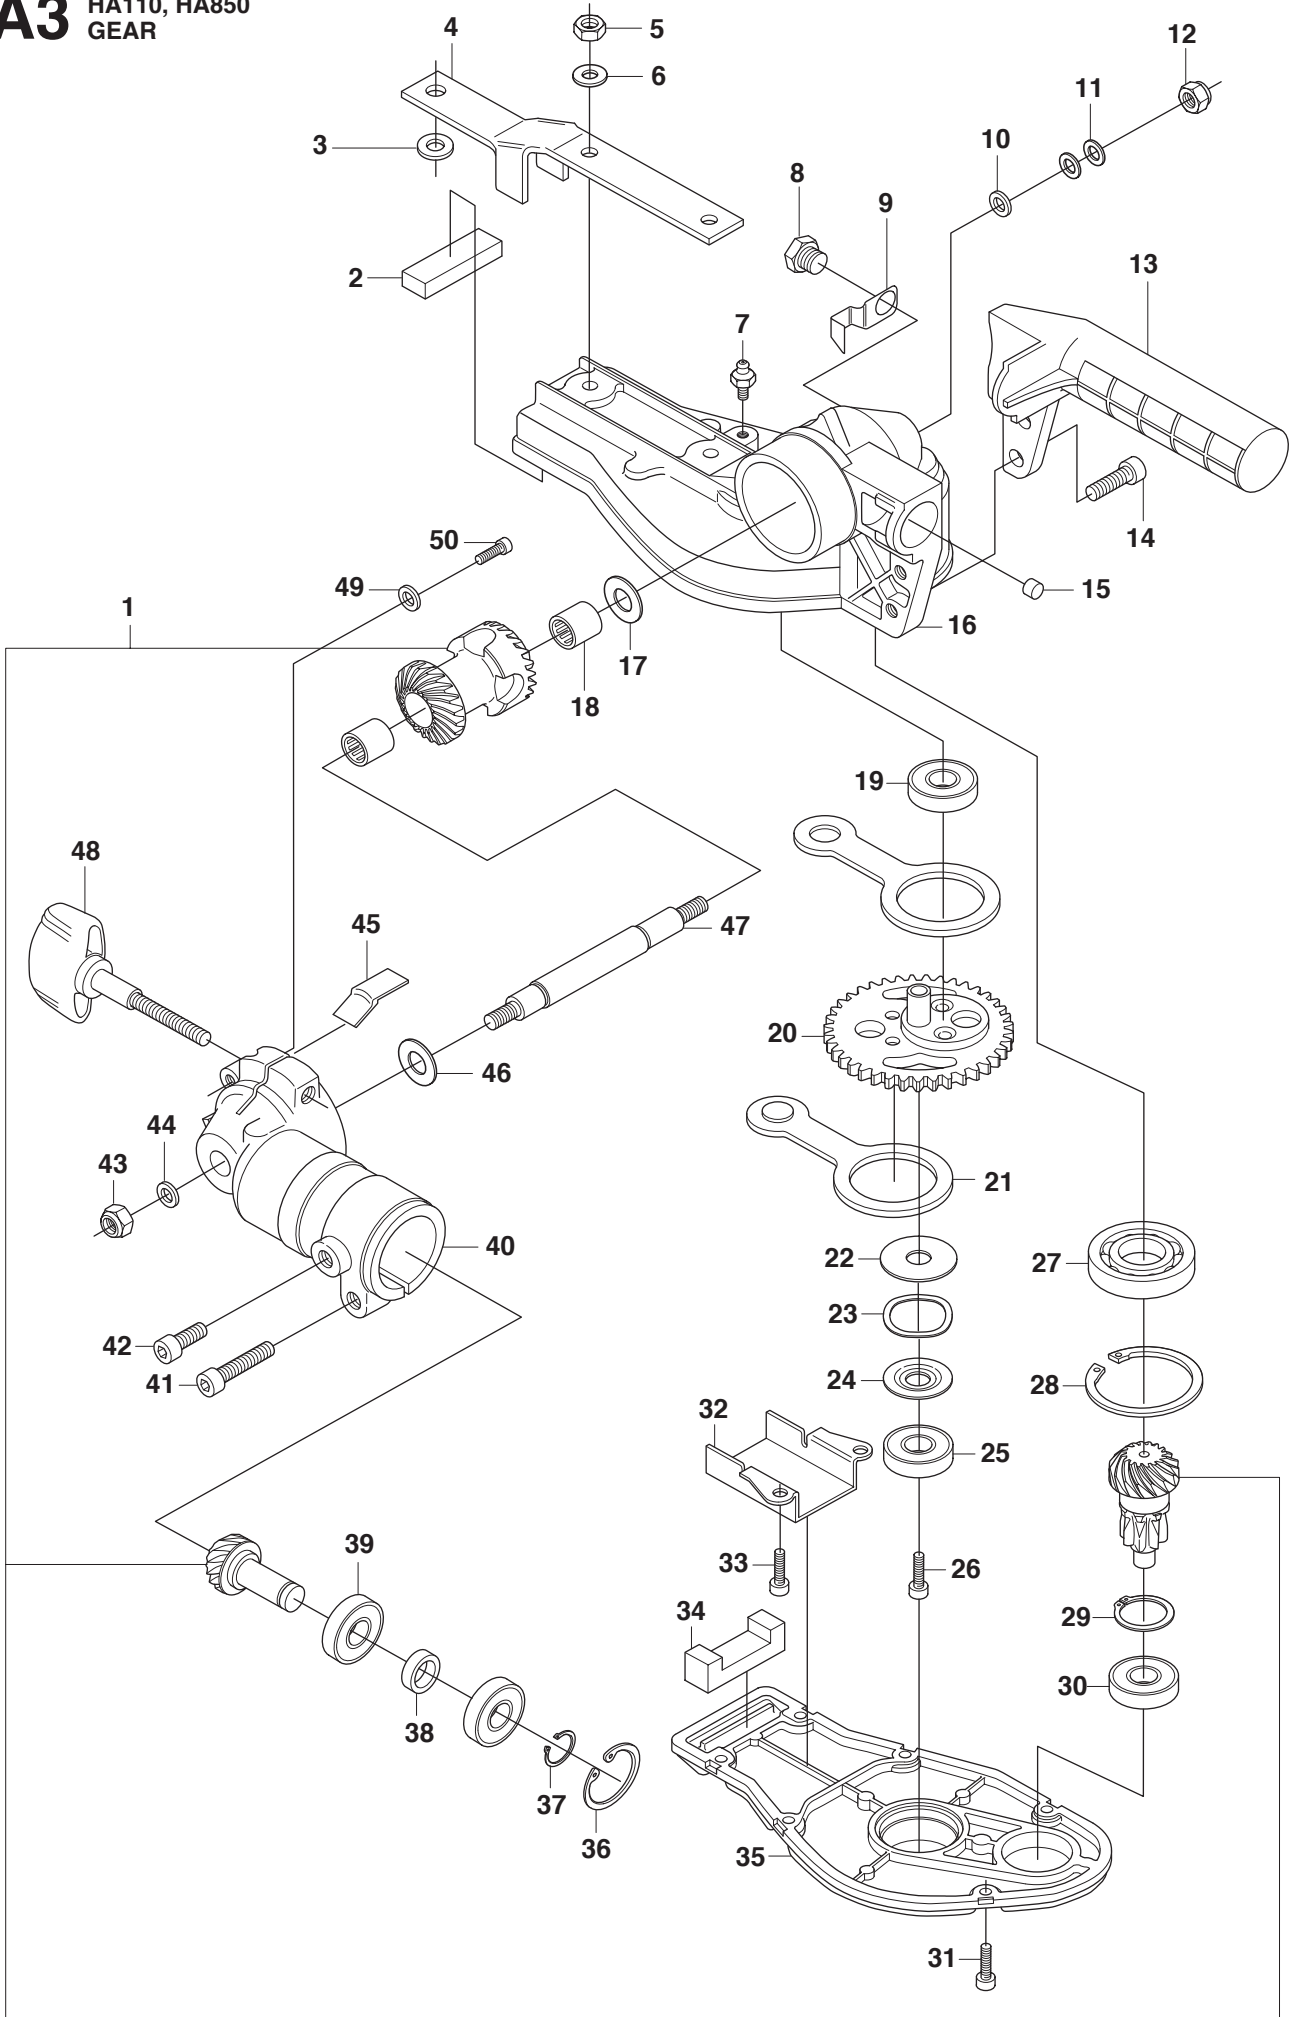

A3 HA110, HA850 GEAR

Page A3 HA110, HA850 GEAR

Position	Article	Quantity	Notes	Kit
1	544 06 40-01	1		
2	537 23 22-01	1		
3	503 23 00-24	1		
4	537 23 21-01	1		
5	503 22 10-12	2		
6	734 11 46-01	2		
7	738 88 10-01	1		
8	537 41 66-01	1		
9	544 00 04-01	1		
10	734 11 52-01	1		
11	737 38 52-00	2		
12	732 25 16-01	1		
13	537 23 30-01	1	HA850	
14	537 12 64-01	2	HA850	
15	544 09 31-01	1		
16	537 23 17-01	1		
17	537 29 42-01	1		
18	537 23 36-01	2		
19	738 21 98-04	1		
20	537 23 28-01	1		
21	537 23 20-01	2		
22	537 40 48-01	1		
23	503 23 03-02	1		
24	537 34 18-01	1		
25	738 21 98-04	1		
26	725 53 23-05	1		
27	537 40 64-02	1		
28	735 31 33-10	1		
29	735 31 19-00	1		
30	738 21 98-04	1		
31	725 52 91-01	6		
32	537 34 15-01	1		
33	725 52 87-55	2		
34	537 23 42-01	1		
35	537 23 18-01	1		
36	735 31 25-10	1		
37	735 31 11-00	1		
38	537 23 37-01	1		
39	738 21 99-04	2		
40	537 23 16-01	1		
41	503 20 07-25	1		
42	503 20 14-12	1		
43	732 25 16-01	1		
44	734 11 52-01	1		
45	537 39 49-01	1		
46	537 29 42-01	1		
47	537 23 26-01	1		
48	537 44 23-01	1		
49	734 11 46-01	1		
50	725 53 29-55	1