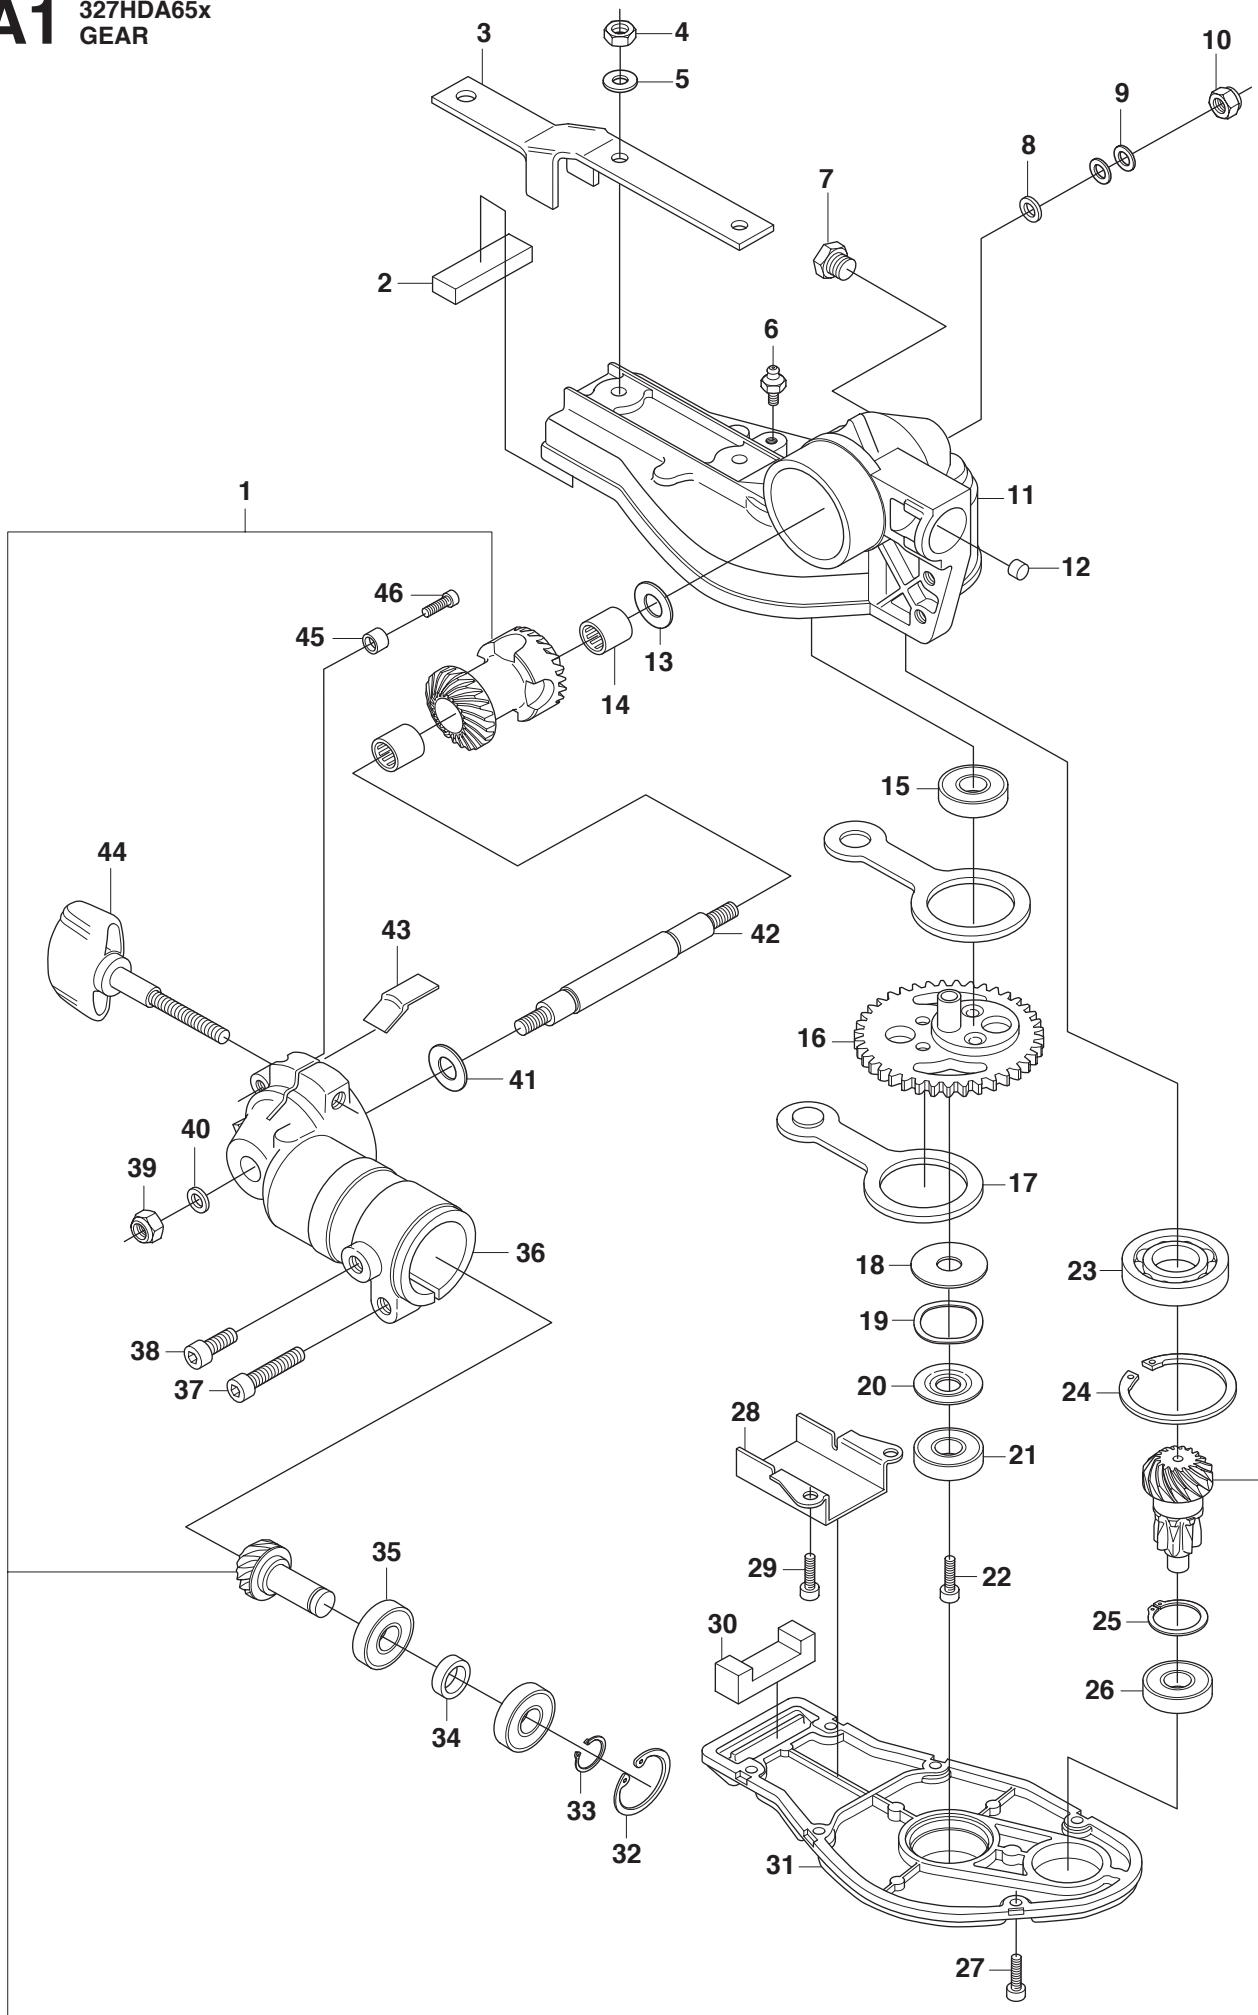

A1 327HDA65x GEAR

Page A1 327 HDA65x GEAR

Position	Article	Quantity	Notes	Kit
1	544 06 40-01	1		
2	537 23 22-01	1		
3	537 23 21-01	1		
4	503 22 10-12	2		
5	734 11 46-01	2		
6	738 88 10-01	1		
7	537 41 66-01	1		
8	734 11 52-01	1		
9	737 38 52-00	2		
10	732 25 16-01	1		
11	537 23 17-01	1		
12	544 09 31-01	1		
13	537 29 42-01	1		
14	537 23 36-01	2		
15	738 21 98-04	1		
16	537 23 28-01	1		
17	537 23 20-01	2		
18	537 40 48-01	1		
19	503 23 03-02	1		
20	537 34 18-01	1		
21	738 21 98-04	1		
22	725 53 23-05	1		
23	537 40 64-02	1		
24	735 31 33-10	1		
25	735 31 19-00	1		
26	738 21 98-04	1		
27	725 52 91-01	6		
28	537 34 15-01	1		
29	725 52 87-55	2		
30	537 23 42-01	1		
31	537 23 18-01	1		
32	735 31 25-10	1		
33	735 31 11-00	1		
34	537 23 37-01	1		
35	738 21 99-04	2		
36	537 23 16-01	1		
37	503 20 07-25	1		
38	503 20 14-12	1		
39	732 25 16-01	1		
40	734 11 52-01	1		
41	537 29 42-01	1		
42	537 23 26-01	1		
43	537 39 49-01	1		
44	537 44 23-01	1		
45	537 23 35-01	1		
46	725 53 29-55	1