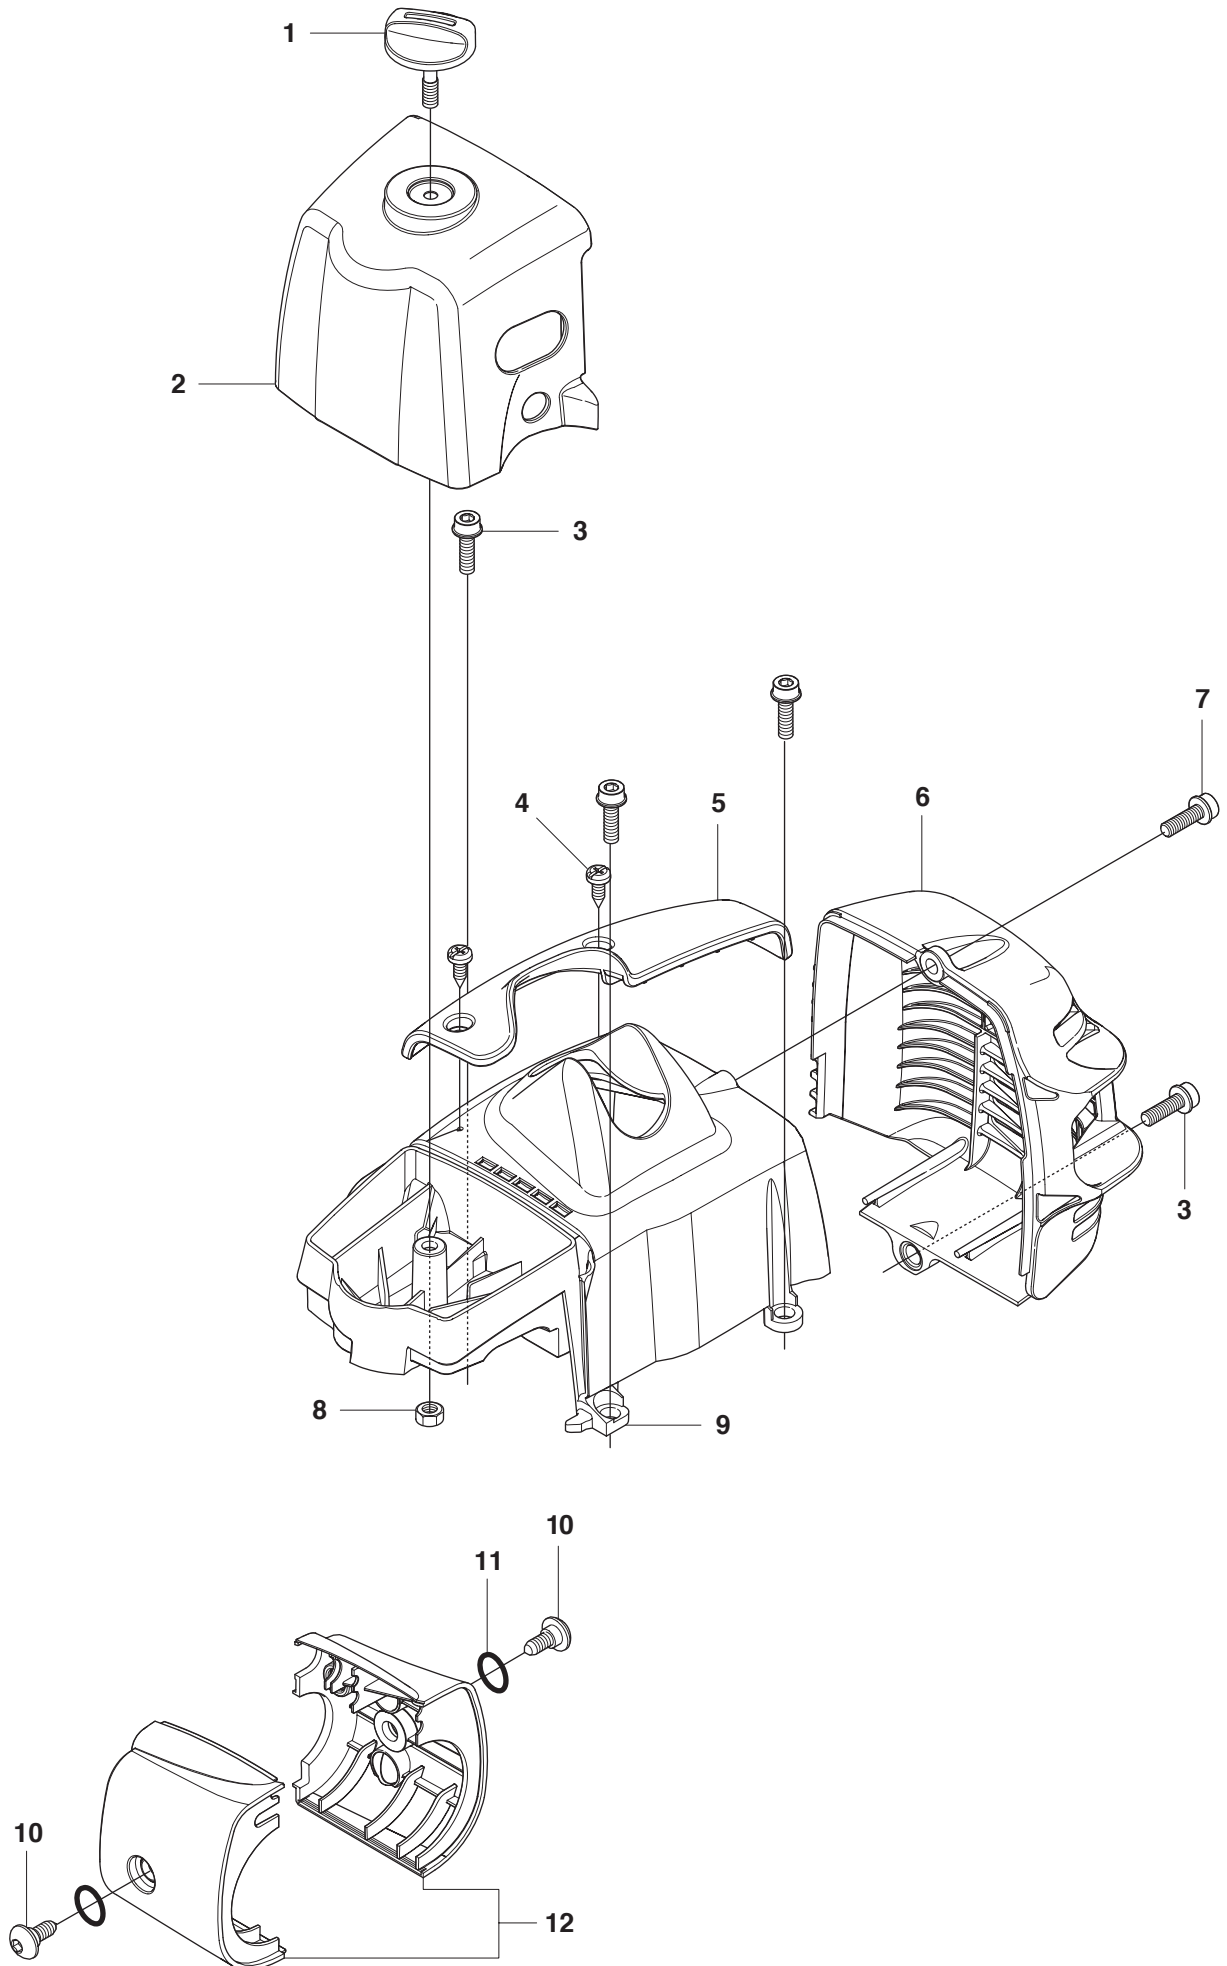

H 327HDA65x, HE3x, HE4x
COVER

Page H 327HDA65x, HE3x, HE4x COVER

Position	Article	Quantity	Notes	Kit
1	537 21 32-10	1		
2	502 48 13-01	1		1
3	503 20 03-03	5	M5x16	1
4	503 21 35-12	2		1
5	502 48 16-01	1		1
6	544 84 81-01	1		
7	503 21 75-20	1		
8	503 22 24-01	1		
9	502 48 14-01	1		
10	503 96 13-01	2		
11	740 42 06-00	2		
12	502 48 15-01	1