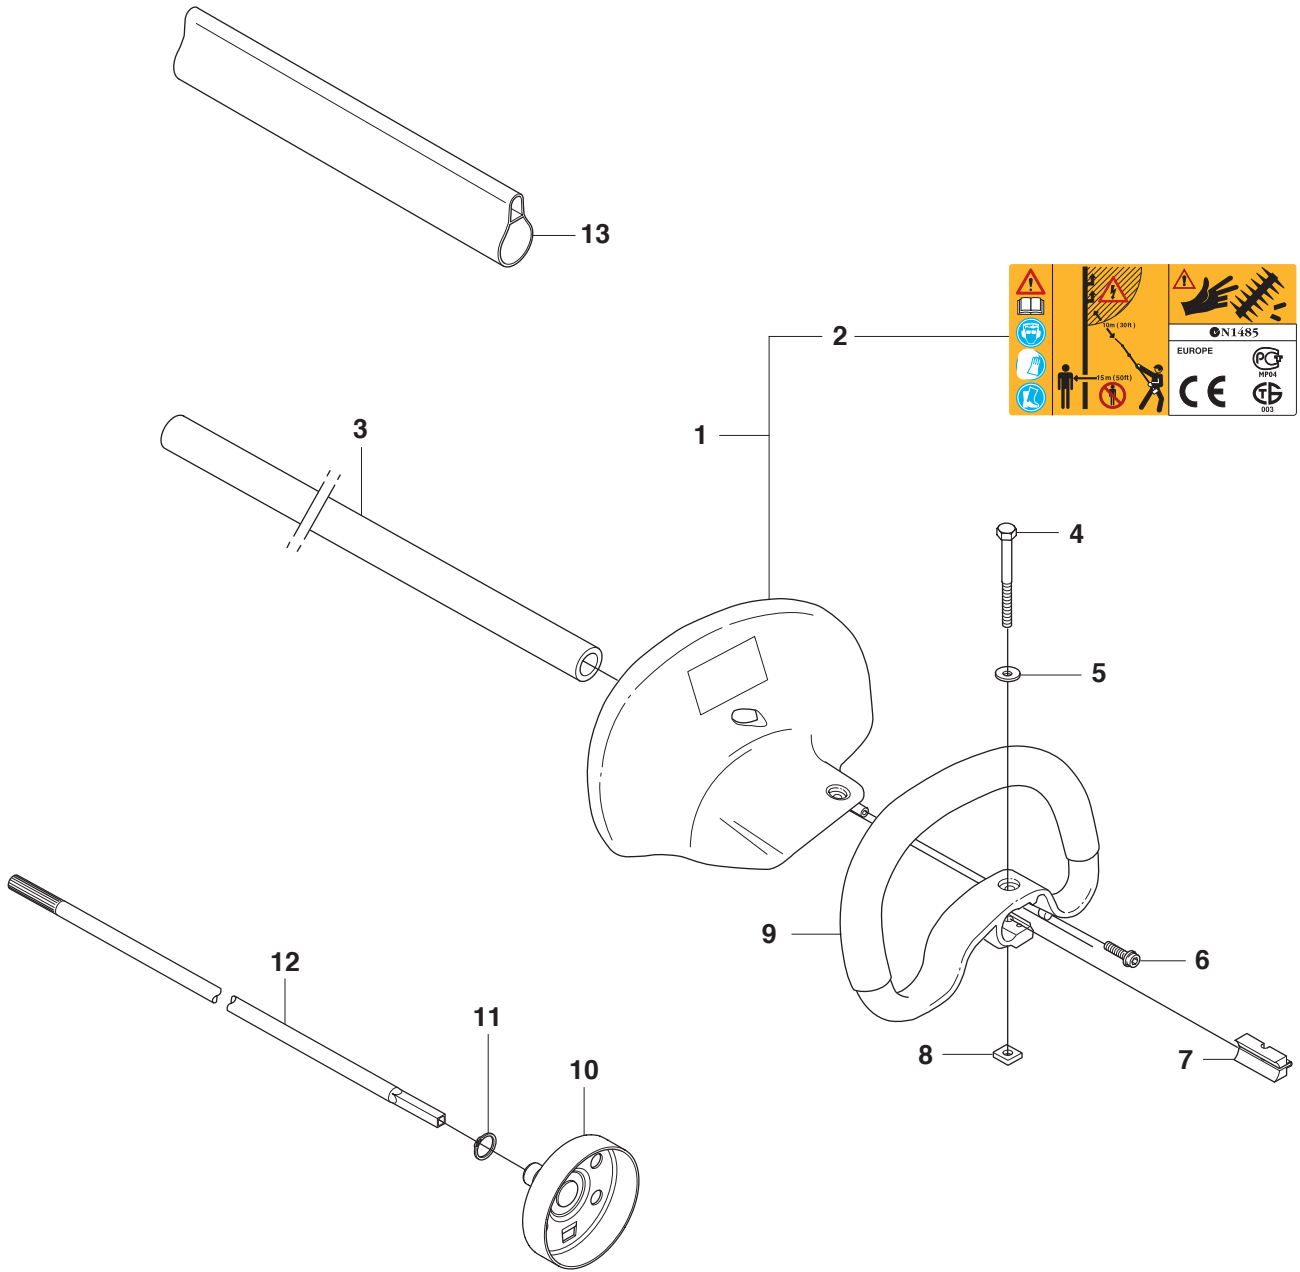

D2 327 HE3x HANDLEBAR

Page D2 327HE3x HANDLEBAR				
Position	Article	Quantity	Notes	Kit
1	544 11 89-03	1		
2	544 04 41-02	1		1
3	537 08 27-01	1		
4	725 23 78-51	1		
5	734 11 52-01	1		
6	503 21 75-16	1		
7	503 94 03-01	1		
8	502 19 71-01	1		
9	503 87 19-03	1		
10	537 24 00-01	1		
11	735 31 12-00	1		
12	537 23 48-04	1		
13	537 41 64-02	1	327HE3x