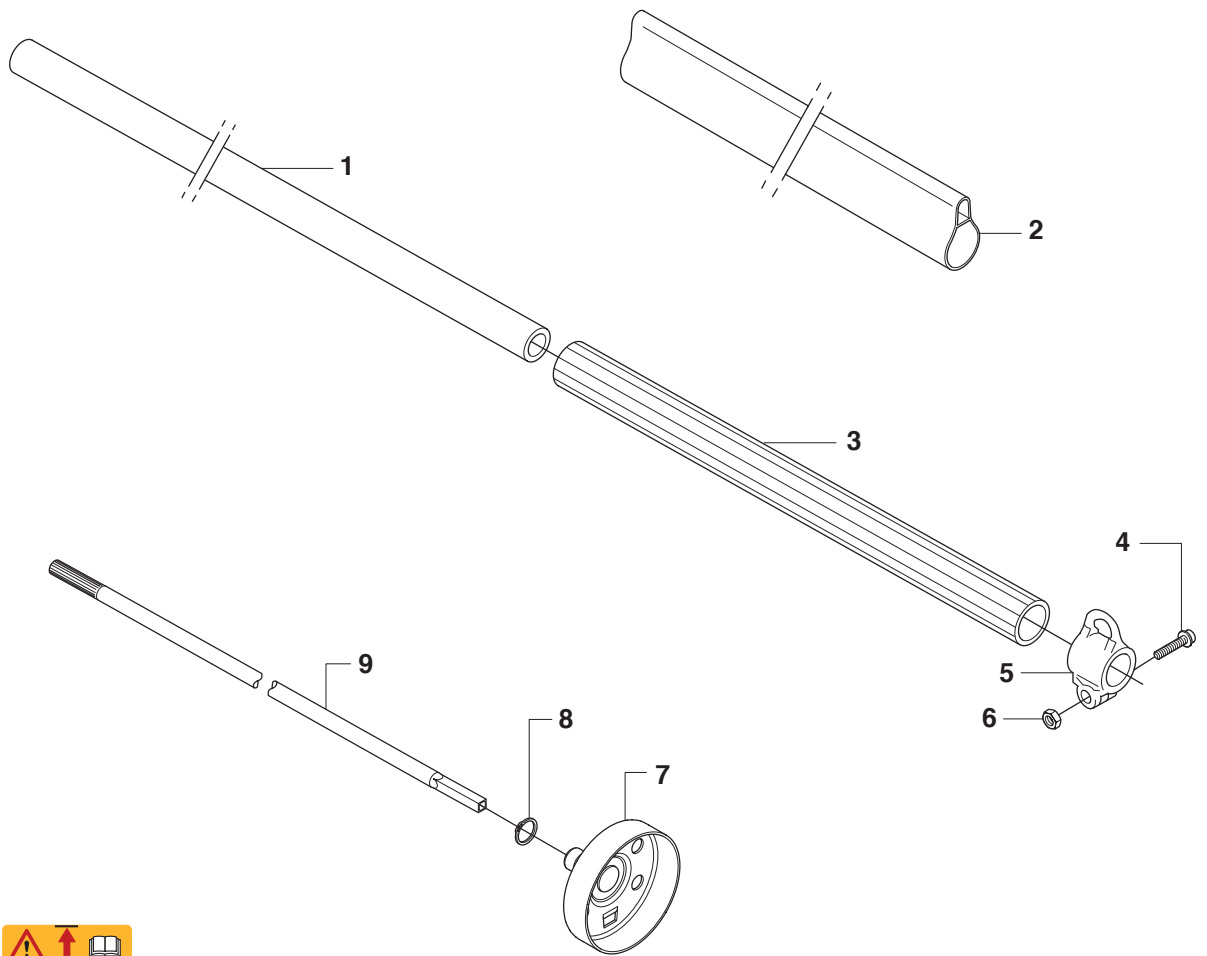

D3 327HE4x HANDLEBAR

Page D3 327HE4x HANDLEBAR				
Position	Article	Quantity	Notes	Kit
1	503 88 88-01	1		
2	537 41 64-01	1		
3	537 08 55-02	1		
4	503 20 07-16	1		
5	503 94 10-01	1		
6	731 23 14-01	1		
7	537 24 00-01	1		
8	735 31 12-00	1		
9	537 23 48-01	1		
10	537 08 39-01	1