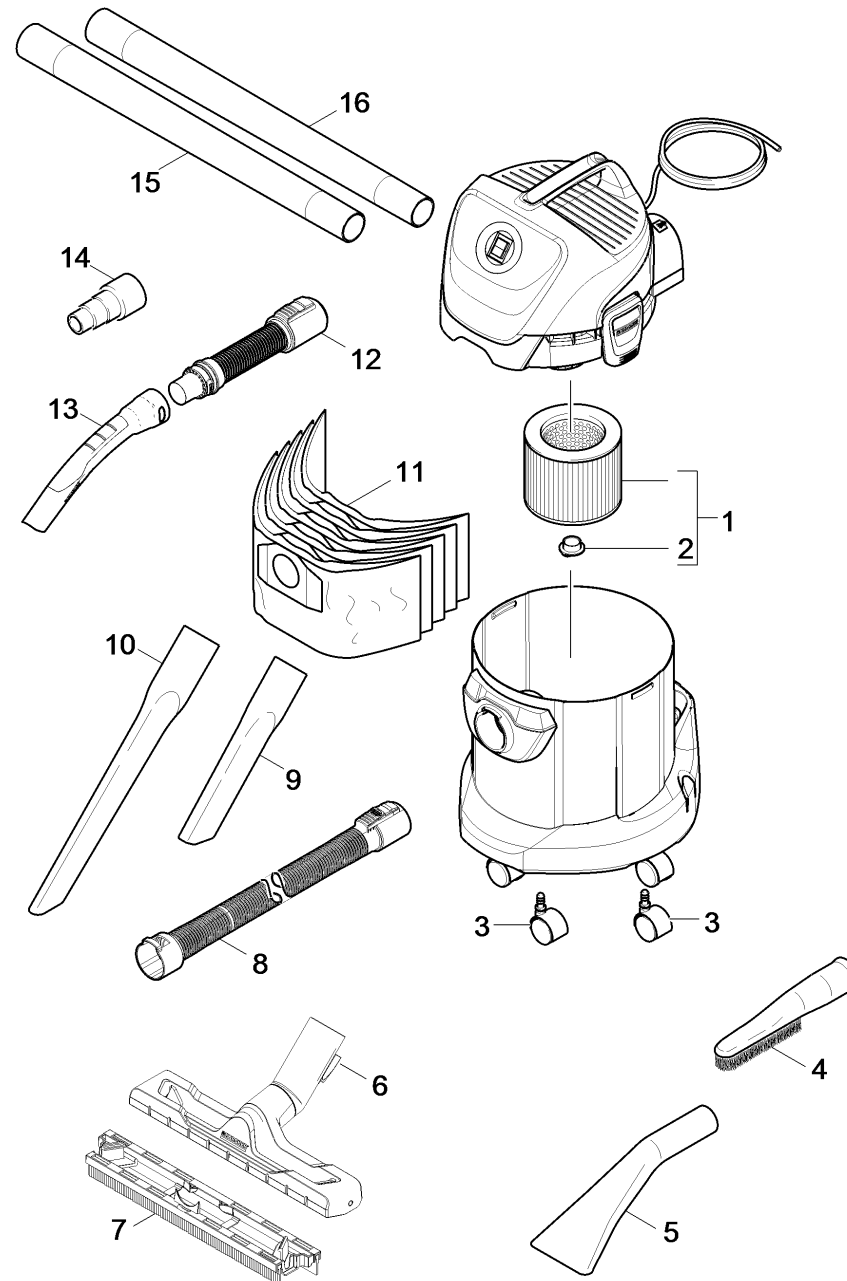

40 Lista breve de piezas de repuesto (1.629-814.3)

Home and Garden \ Aspiradora \ Aspirador en húmedo/seco \ WD 3 *AR \ Lista breve de piezas de repuesto

40 Lista breve de piezas de repuesto (1.629-814.3)

Home and Garden \ Aspiradora \ Aspirador en húmedo/seco \ WD 3 *AR \ Lista breve de piezas de repuesto

KÄRCHER

POS	N.º de artículo	Descripción	Cantidad	Unidad
1	6.414-552.0	Filtro de cartucho	1.000	ST
2	4.075-012.0	Cierre completo	1.000	ST
3	6.435-353.0	Rodillo de dirección D 42	4.000	ST
4	2.863-147.0	Cepillo suave para superficies delicadas	1.000	ST
5	2.863-145.0	Tobera para vehículos	1.000	ST
6	4.629-013.0	Boquilla suelos grapa embalado	1.000	ST
7	4.629-016.0	Inserto de mezclas boquilla suelos embal	1.000	ST
8	4.441-068.0	Prolongación de manguera embalado 1,5 m	1.000	ST
9	6.900-385.0	Boquilla para ranuras DN 35 210 mm	1.000	ST
10	2.863-144.0	Tobera larga para rincones	1.000	ST
11	6.959-130.0	Bolsas filtro (5 un.)	1.000	ZSA
12	4.441-066.0	Manguera completo embalado	1.000	ST
13	2.863-012.0	Mango manguera de aspiración	1.000	ST
14	9.048-061.0	Adaptador para herramienta	1.000	ST
15	2.863-148.0	Tubo de aspi. (0,5 m) Ø 35	2.000	ST