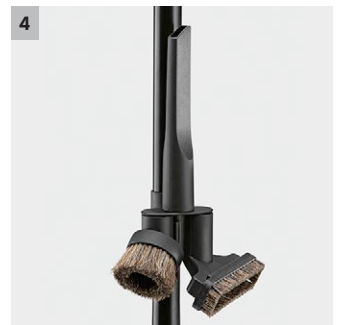

## T 14/1 Classic

La T14/1 cuenta con distintas boquillas: boquilla para suelos, boquilla de ranuras, boquilla para tapicerías, boquilla para suelos conmutable (360 mm); y con una bolsa de filtro, papel.

### 1 Práctico encendido para pie

- Sin necesidad de agacharse: ficha de encendido de pie para su uso rápido y fácil.

### 4 Sujeta accesorios para pequeñas toberas

- Gracias a su práctico sujeta accesorios, las toberas pueden acoplarse al tubo. De esta forma, las toberas siempre están disponibles para utilizarse.