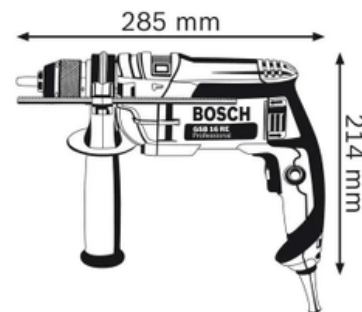

TALADRO DE PERCUSIÓN BOSCH GSB 16 RE

TALADROS DE MANO

POTENCIA	0.75 KVA
REVOLUCIONES POR MINUTO	3250 RPM
PESO	1.8 KG
DIMENSIONES	285 x 214 mm

www.energen.com.ar

ventas@energen.com.ar

+54 11 6000 9893