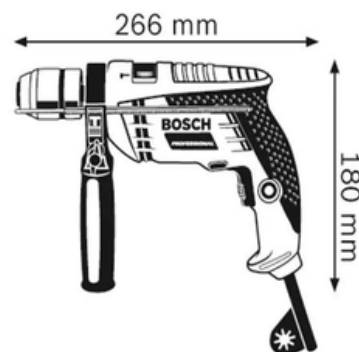

## TALADRO DE PERCUSIÓN BOSCH GSB 13 RE

*TALADROS DE MANO*

POTENCIA	0.65 KVA
REVOLUCIONES POR MINUTO	2800 RPM
PESO	1.8 KG
DIMENSIONES	266 x 180 x 69 mm

[www.energen.com.ar](http://www.energen.com.ar)

[ventas@energen.com.ar](mailto:ventas@energen.com.ar)