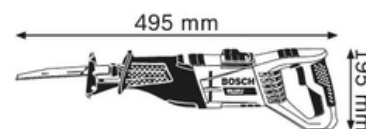

SIERRA SABLE BOSCH GSA 1000E

SIERRAS SABLE

| | |
|-------------|--------------|
| POTENCIA | 1.1 KVA |
| PESO | 3.6 KG |
| DIMENSIONES | 495 x 195 mm |

www.energen.com.ar
ventas@energen.com.ar

+54 11 6000 9893