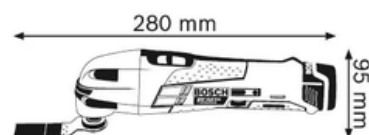

# SIERRA OSCILANTE BOSCH GOP 10.8V LI

*SIERRAS OSCILANTES*

PESO	1 KG
DIMENSIONES	280 x 95 mm

[www.energen.com.ar](http://www.energen.com.ar)

[ventas@energen.com.ar](mailto:ventas@energen.com.ar)

+54 11 6000 9893