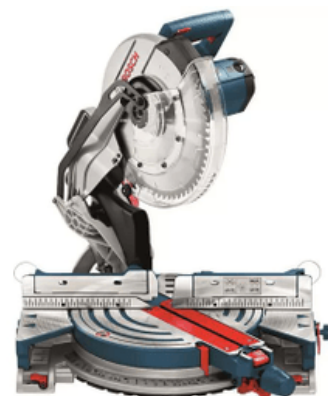

**SIERRA
INGLETEADORA
BOSCH GCM 12 X**
SIERRAS INGLETEADORAS

POTENCIA	1.8 KVA
PESO	20.5 KG
DIMENSIONES	780 x 690 mm