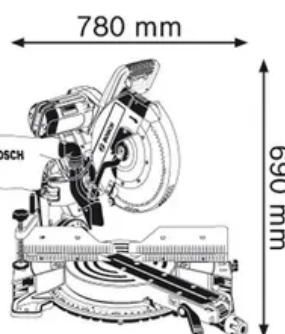

SIERRA INGLETEADORA BOSCH GCM 12 GDL

SIERRAS INGLETEADORAS

MARCA

Bosch

POTENCIA

2 KVA

PESO

32.1 KG

DIMENSIONES

780 x 690 mm

www.energen.com.ar

ventas@energen.com.ar

+54 911 6000 9893