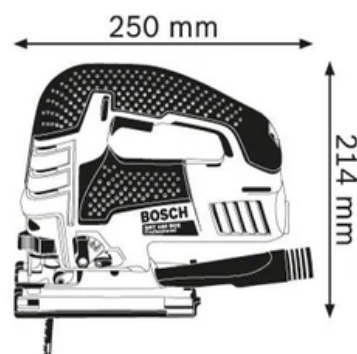

# SIERRA CALADORA BOSCH GST 150 BCE

*SIERRAS CALADORAS*

POTENCIA	0.78 KVA
PESO	2.7 KG
DIMENSIONES	250 x 214 mm

[www.energen.com.ar](http://www.energen.com.ar)

[ventas@energen.com.ar](mailto:ventas@energen.com.ar)