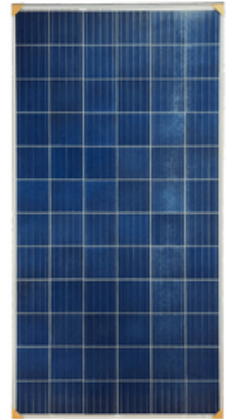

PANEL SOLAR LOGUS PSL 340

PANELES SOLARES

POTENCIA MÁXIMA	340 W
PESO	23 KG
DIMENSIONES	1973 x 1002 x 35 mm