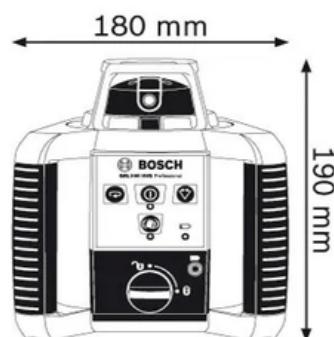

NIVEL LÁSER ROTATIVO AUTOMÁTICO BOSCH GRL 250 HV

NIVELES LÁSER

PESO	1.8 KG
DIMENSIONES	190 x 180 x 170 mm

www.energen.com.ar

ventas@energen.com.ar

+54 11 6000 9893