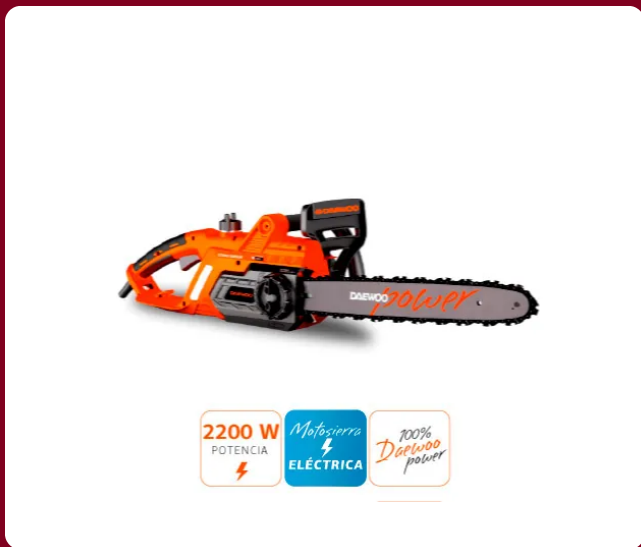

ENERGEN

MOTOSIERRA DAEWOO DCS2216E

MOTOSIERRAS ELÉCTRICAS

MARCA

Daewoo

www.energen.com.ar
ventas@energen.com.ar
+54 911 6000 9893