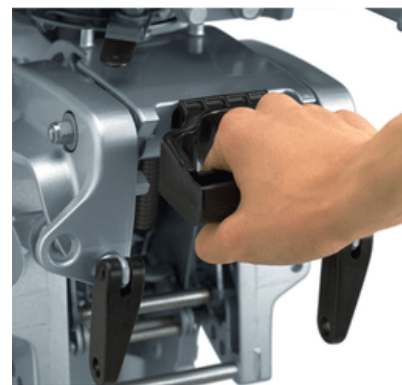

MOTOR FUERA DE BORDA HONDA BF20

MOTORES FUERA DE BORDA

COMBUSTIBLE	Nafta
TIPO DE MOTOR	4 Tiempos OHV 2 Cilindros
POTENCIA	20 HP
REVOLUCIONES POR MINUTO	6000 RPM
ARRANQUE	Manual
PESO	47 KG

www.energen.com.ar