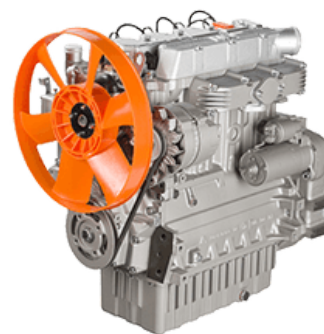

MOTOR DIESEL LOMBARDINI LDW 2204

MOTORES DIESEL

COMBUSTIBLE	Diesel
POTENCIA	37.5 KVA
TIPO DE MOTOR	4 cilindros
POTENCIA	51 HP
REVOLUCIONES POR MINUTO	3000 RPM
ARRANQUE	Eléctrico
PESO	192 KG
DIMENSIONES	593 x 663 x 445 mm