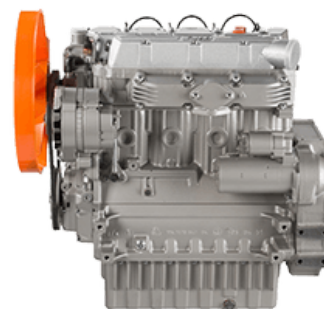

MOTOR DIESEL LOMBARDINI LDW 2204

MOTORES DIESEL

COMBUSTIBLE	Diesel
POTENCIA	37.5 KVA
TIPO DE MOTOR	4 cilindros
POTENCIA	51 HP
REVOLUCIONES POR MINUTO	3000 RPM
ARRANQUE	Eléctrico
PESO	192 KG
DIMENSIONES	593 x 663 x 445 mm