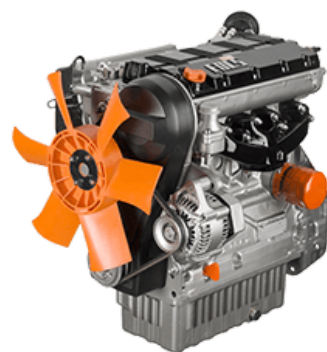

## MOTOR DIESEL LOMBARDINI LDW 1404

*MOTORES DIESEL*

COMBUSTIBLE	Diesel
POTENCIA	26 KVA
TIPO DE MOTOR	4 cilindros
POTENCIA	34.8 HP
REVOLUCIONES POR MINUTO	3600 RPM
ARRANQUE	Eléctrico
PESO	98 KG
DIMENSIONES	412 x 519 x 599 mm