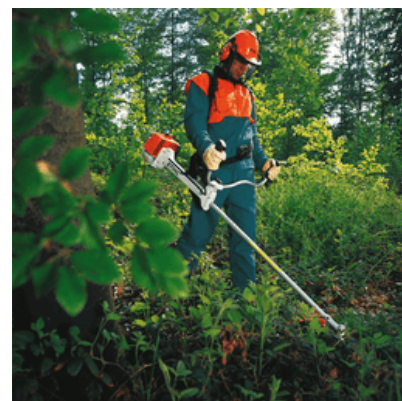

MOTOGUADAÑA STIHL FS450

*MOTOGUADAÑAS ALTA
INTENSIDAD DE USO*

COMBUSTIBLE	Nafta
POTENCIA	2.9 HP
CILINDRADA	44.3 cc
PESO	8 KG

www.energen.com.ar

ventas@energen.com.ar

+54 11 6000 9893