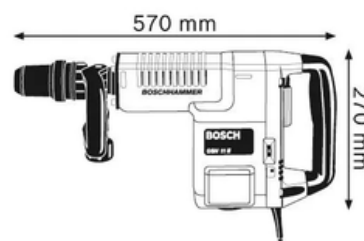

MARTILLO DEMOLEDOR BOSCH GSH 11E

*MARTILLOS
DEMOLEDORES*

POTENCIA	1.5 KVA
PESO	10.1 KG
DIMENSIONES	570 x 270 mm

www.energen.com.ar

ventas@energen.com.ar

+54 11 6000 9893