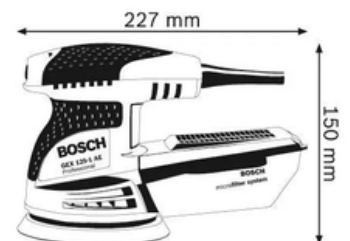

# LIJADORA EXCÉNTRICA DE PALMA BOSCH GEX 125-1 AE

**LIJADORAS**

POTENCIA	0.25 KVA
PESO	1.3 KG
DIMENSIONES	227 x 150 mm

[www.energen.com.ar](http://www.energen.com.ar)

[ventas@energen.com.ar](mailto:ventas@energen.com.ar)