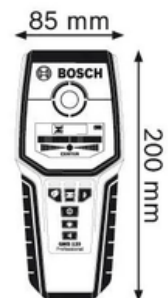

PESO

0.27 KG

DIMENSIONES

200 x 85 x 32 mm

DETECTOR DE MATERIALES BOSCH GMS 120

DETECTORES DE MATERIALES

www.energen.com.ar

ventas@energen.com.ar