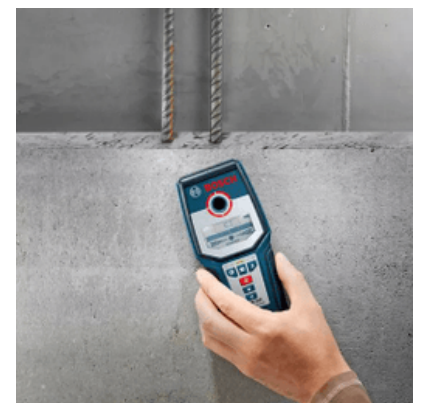

PESO

0.27 KG

DIMENSIONES

200 x 85 x 32 mm

DETECTOR DE MATERIALES BOSCH GMS 120

DETECTORES DE MATERIALES

www.energen.com.ar

ventas@energen.com.ar