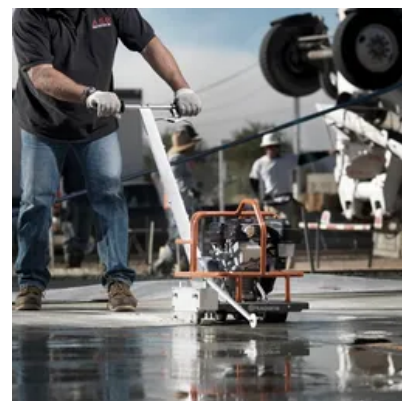

## CORTADORA DE PISO HUSQVARNA SOFF-CUT X-150

*CORTADORAS DE PISO*

**MARCA**

Husqvarna

**COMBUSTIBLE**

Nafta

**PESO**

40 KG