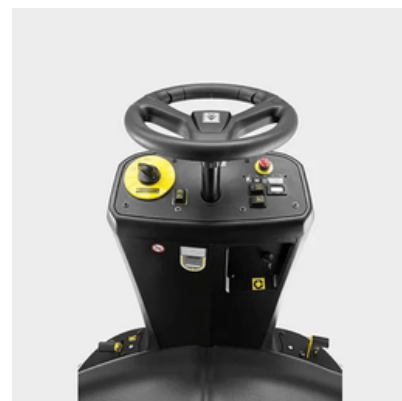

PESO

225 KG

BARREDORA INDUSTRIAL KARCHER KM 90/60

BARREDORAS

www.energen.com.ar

ventas@energen.com.ar

+54 11 6000 9893